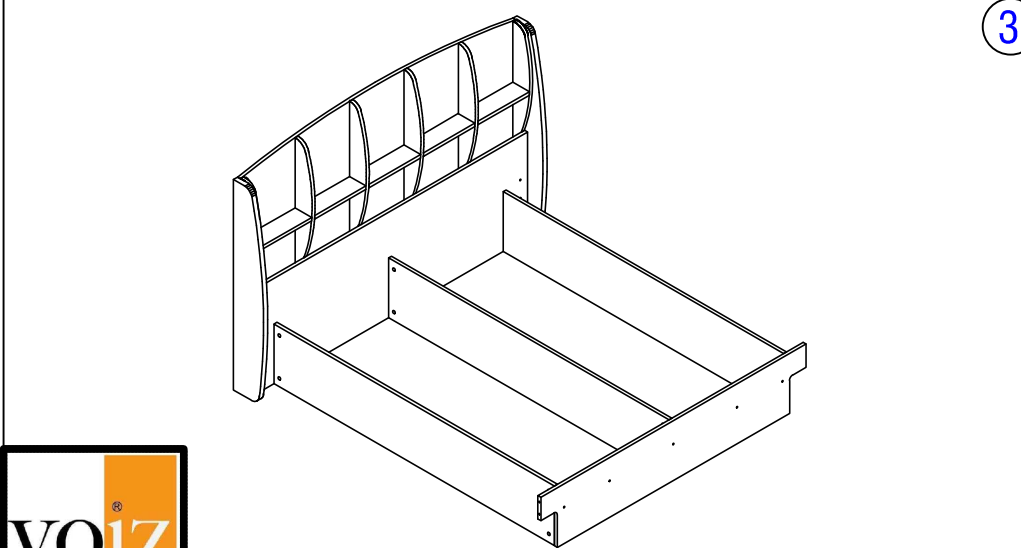

Voiz - Mobilyada Bie iz

3,5X18 VİDA 3,5X18 SCREW	YSB 6X12 VİDA YSB 6X12 SCREW	KARYOLA DEMİR CORNER CONNECTION	MINİFİX MİL MINIFIX MILE	MINİFİX GÖV MINIFIX BODY	MINİFİX KAP MINIFIX PLUG	KAVELA PLASTIC DOWEL
24	20	2	19	19	19	10

5

6

7

RESİMDEKİ KAVELA YAZAN YERLERE,
KARŞILIKLI PLASTİK KAVELALARI BAĞLADIKTAN SONRA
AYAK UCU RAFINI ÜSTTEN YERLEŞTİRİNİZ.

8

Voiz - Mobilyada Biriz

3,5X18 VİDA	YSB 6X12 VİDA	KARYOLA DEMİR	MINİFİX MİL	MINİFİX GÖV	MINİFİX KAP	KAVELA
3,5X18 SCREW	YSB 6X12 SCREW	CORNER CONNECTION	MINIFIX MILE	MINIFIX BODY	MINIFIX PLUG	PLASTIC DOWEL
24	20	2	19	19	19	10