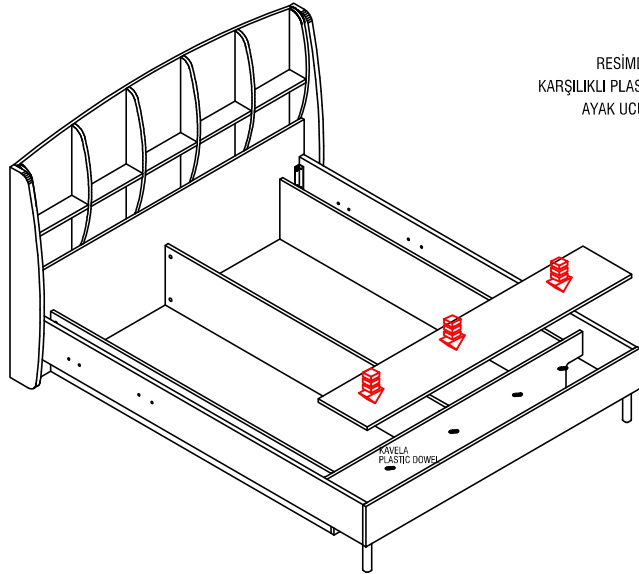

Voiz - Mobilyada Bie iz

3,5X18 VİDA 3,5X18 SCREW	YSB 6X12 VİDA YSB 6X12 SCREW	KARYOLA DEMİR CORNER CONNECTION	MINİFİX MİL MINIFIX MILE	MINİFİX GÖV MINIFIX BODY	MINİFİX KAP MINIFIX PLUG	KAVELA PLASTIC DOWEL
24	20	2	19	19	19	10

5

6

7

RESİMDEKİ KAVELA YAZAN YERLERE,
KARŞILIKLI PLASTİK KAVELALARI BAĞLADIKTAN SONRA
AYAK UCU RAFINI ÜSTTEN YERLEŞTİRİNİZ.

8

Voiz - Mobilyada Biriz

3,5X18 VİDA	YSB 6X12 VİDA	KARYOLA DEMİR	MINİFİX MİL	MINİFİX GÖV	MINİFİX KAP	KAVELA
3,5X18 SCREW	YSB 6X12 SCREW	CORNER CONNECTION	MINIFIX MILE	MINIFIX BODY	MINIFIX PLUG	PLASTIC DOWEL
24	20	2	19	19	19	10