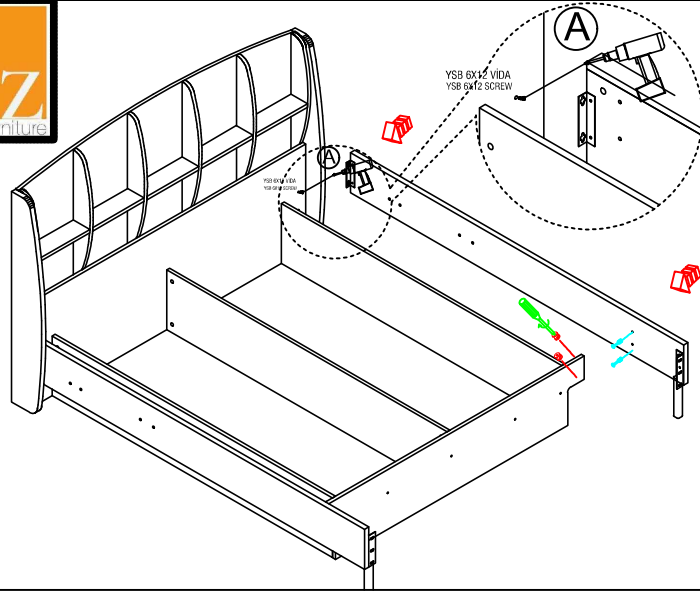

Voiz - Mobilyada Bie iz

3,5X18 VİDA 3,5X18 SCREW	YSB 6X12 VİDA YSB 6X12 SCREW	KARYOLA DEMİR CORNER CONNECTION	MINİFİX MİL MINIFIX MILE	MINİFİX GÖV MINIFIX BODY	MINİFİX KAP MINIFIX PLUG	KAVELA PLASTIC DOWEL
24	20	2	19	19	19	10

5

6

7

RESİMDEKİ KAVELA YAZAN YERLERE,
KARŞILIKLI PLASTİK KAVELALARI BAĞLADIKTAN SONRA
AYAK UCU RAFINI ÜSTTEN YERLEŞTİRİNİZ.

8

Voiz - Mobilyada Biriz

3,5X18 VİDA	YSB 6X12 VİDA	KARYOLA DEMİR	MINİFİX MİL	MINİFİX GÖV	MINİFİX KAP	KAVELA
3,5X18 SCREW	YSB 6X12 SCREW	CORNER CONNECTION	MINIFIX MILE	MINIFIX BODY	MINIFIX PLUG	PLASTIC DOWEL
24	20	2	19	19	19	10