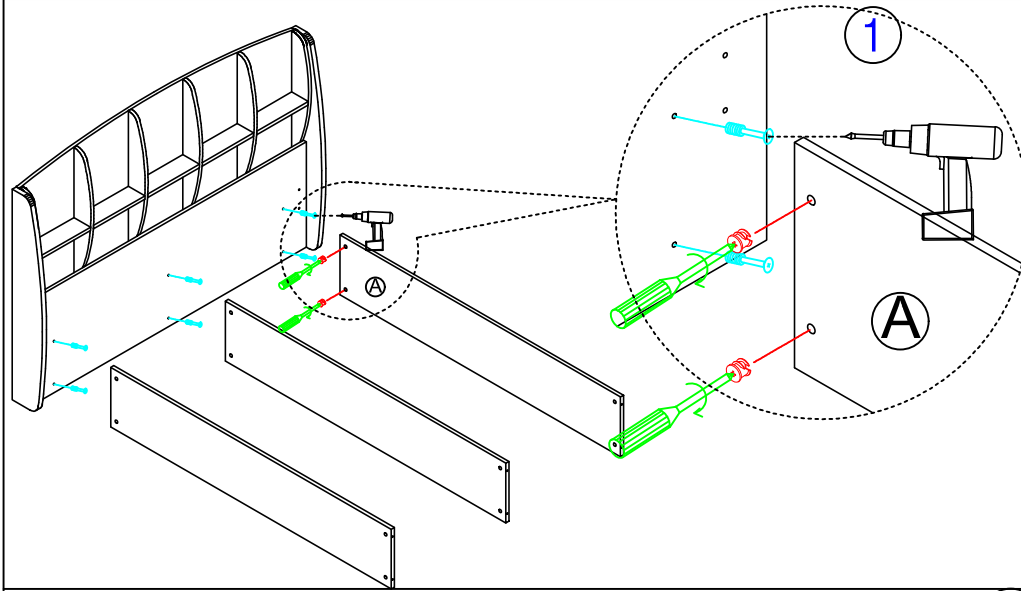

Voiz - Mobilyada Bie iz

3,5X18 VİDA 3,5X18 SCREW	YSB 6X12 VİDA YSB 6X12 SCREW	KARYOLA DEMİR CORNER CONNECTION	MINİFİX MİL MINIFIX MILE	MINİFİX GÖV MINIFIX BODY	MINİFİX KAP MINIFIX PLUG	KAVELA PLASTIC DOWEL
24	20	2	19	19	19	10

5

6

7

RESİMDEKİ KAVELA YAZAN YERLERE,
KARŞILIKLI PLASTİK KAVELALARI BAĞLADIKTAN SONRA
AYAK UCU RAFINI ÜSTTEN YERLEŞTİRİNİZ.

8

Voiz - Mobilyada Biriz

3,5X18 VİDA	YSB 6X12 VİDA	KARYOLA DEMİR	MINİFİX MİL	MINİFİX GÖV	MINİFİX KAP	KAVELA
3,5X18 SCREW	YSB 6X12 SCREW	CORNER CONNECTION	MINIFIX MILE	MINIFIX BODY	MINIFIX PLUG	PLASTIC DOWEL
24	20	2	19	19	19	10