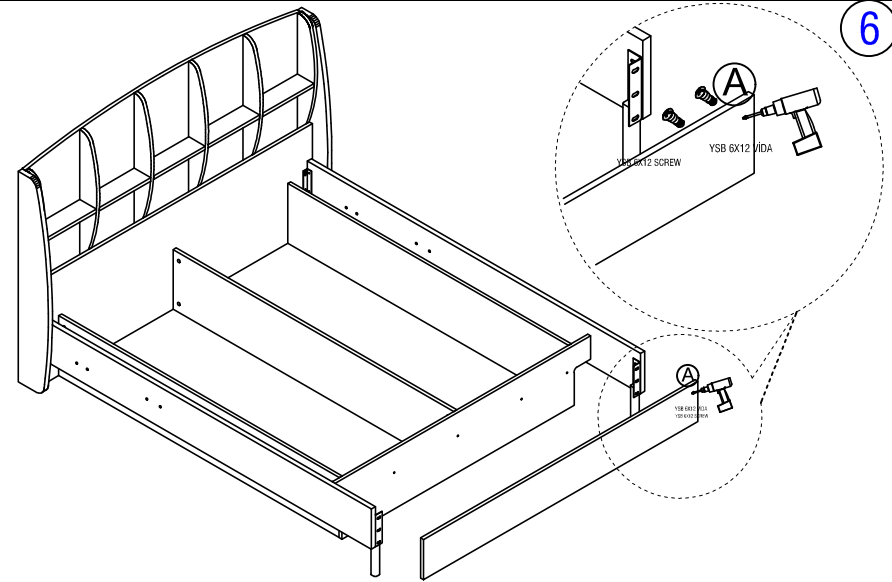

Voiz - Mobilyada Bie iz

3,5X18 VİDA 3,5X18 SCREW	YSB 6X12 VİDA YSB 6X12 SCREW	KARYOLA DEMİR CORNER CONNECTION	MINİFİX MİL MINIFIX MILE	MINİFİX GÖV MINIFIX BODY	MINİFİX KAP MINIFIX PLUG	KAVELA PLASTIC DOWEL
24	20	2	19	19	19	10

5

6

7

RESİMDEKİ KAVELA YAZAN YERLERE,
KARŞILIKLI PLASTİK KAVELALARI BAĞLADIKTAN SONRA
AYAK UCU RAFINI ÜSTTEN YERLEŞTİRİNİZ.

8

Voiz - Mobilyada Biriz

3,5X18 VİDA	YSB 6X12 VİDA	KARYOLA DEMİR	MINİFİX MİL	MINİFİX GÖV	MINİFİX KAP	KAVELA
3,5X18 SCREW	YSB 6X12 SCREW	CORNER CONNECTION	MINIFIX MILE	MINIFIX BODY	MINIFIX PLUG	PLASTIC DOWEL
24	20	2	19	19	19	10