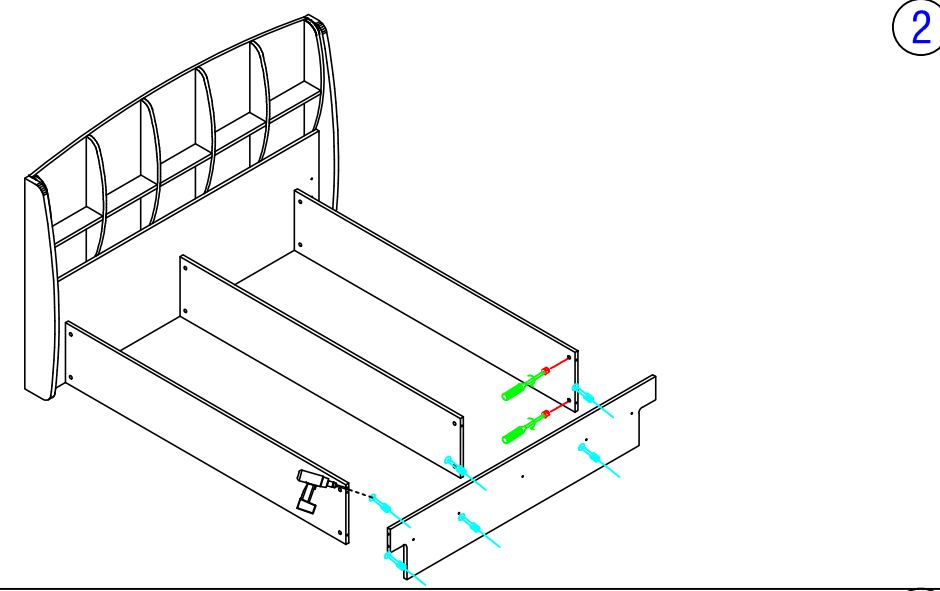

Voiz - Mobilyada Bie iz

3,5X18 VİDA 3,5X18 SCREW	YSB 6X12 VİDA YSB 6X12 SCREW	KARYOLA DEMİR CORNER CONNECTION	MINİFİX MİL MINIFIX MILE	MINİFİX GÖV MINIFIX BODY	MINİFİX KAP MINIFIX PLUG	KAVELA PLASTIC DOWEL
24	20	2	19	19	19	10

5

6

7

RESİMDEKİ KAVELA YAZAN YERLERE,
KARŞILIKLI PLASTİK KAVELALARI BAĞLADIKTAN SONRA
AYAK UCU RAFINI ÜSTTEN YERLEŞTİRİNİZ.

8

Voiz - Mobilyada Biriz

3,5X18 VİDA	YSB 6X12 VİDA	KARYOLA DEMİR	MINİFİX MİL	MINİFİX GÖV	MINİFİX KAP	KAVELA
3,5X18 SCREW	YSB 6X12 SCREW	CORNER CONNECTION	MINIFIX MILE	MINIFIX BODY	MINIFIX PLUG	PLASTIC DOWEL
24	20	2	19	19	19	10