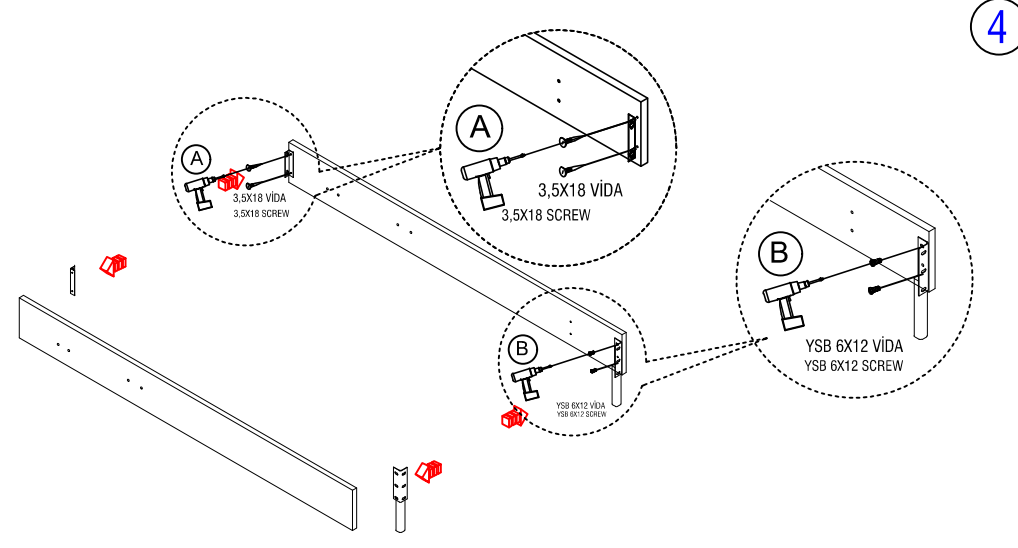

Voiz - Mobilyada Bie iz

3,5X18 VİDA 3,5X18 SCREW	YSB 6X12 VİDA YSB 6X12 SCREW	KARYOLA DEMİR CORNER CONNECTION	MINİFİX MİL MINIFIX MILE	MINİFİX GÖV MINIFIX BODY	MINİFİX KAP MINIFIX PLUG	KAVELA PLASTIC DOWEL
24	20	2	19	19	19	10

5

6

7

RESİMDEKİ KAVELA YAZAN YERLERE,
KARŞILIKLI PLASTİK KAVELALARI BAĞLADIKTAN SONRA
AYAK UCU RAFINI ÜSTTEN YERLEŞTİRİNİZ.

8

Voiz - Mobilyada Biriz

3,5X18 VİDA	YSB 6X12 VİDA	KARYOLA DEMİR	MINİFİX MİL	MINİFİX GÖV	MINİFİX KAP	KAVELA
3,5X18 SCREW	YSB 6X12 SCREW	CORNER CONNECTION	MINIFIX MILE	MINIFIX BODY	MINIFIX PLUG	PLASTIC DOWEL
24	20	2	19	19	19	10