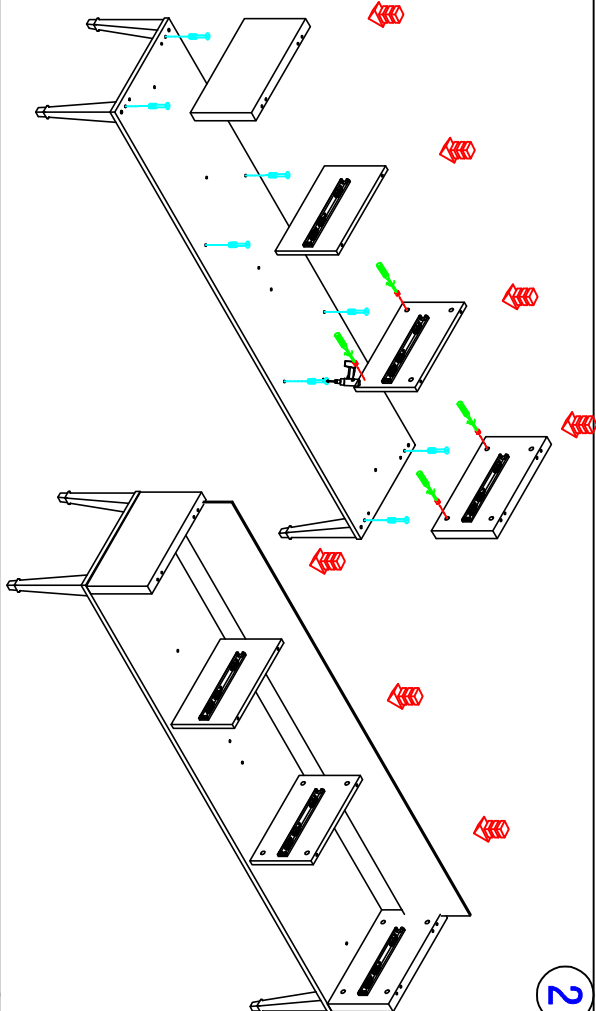

1

2

3

4

47		MINIFIX MİL
47		MINIFIX GÖV
47		MINIFIX KAP
24		KAVELA
4		MENTEŞE TABANI
4		CSB SÜPER DEVE MENTEŞE HANGİLE BAĞI
6		5X70 VIDA
2		DÜĞME KULP
3		KULP HANGİLE
40		3,5X18 VIDA
28		3,5X40 VIDA
8		KULP VIDA
8		ARKALIK SİK
7		6X70 VIDA
6		DUVAR DÜBEL
6		3,5X25 VIDA
8		TELESKOPİK RAY
8		RAAFİMLİ SHELF PIN

Voiz - Mobilyada Bie iz

5

6

7

8

47		MINIFIX MİL
47		MINIFIX GÖV
47		MINIFIX KAP
24		KAVELA
4		MENTEŞE TABANI
4		ÇİBİS SÜPER DEVE MENTEŞE
6		5X70 VİDA
2		DÜĞME KULP
3		KULP
40		3,5X18 VİDA
28		3,5X40 VİDA
8		KULP VİDA
8		ARKALIK SİK
7		6X70 VİDA
6		DUVAR DİBEL
6		3,5X25 VİDA
6		TELESKOPİK RAY
8		RAAFİMLİ SHELF PIN

Voiz - Mobilyada Bie iz