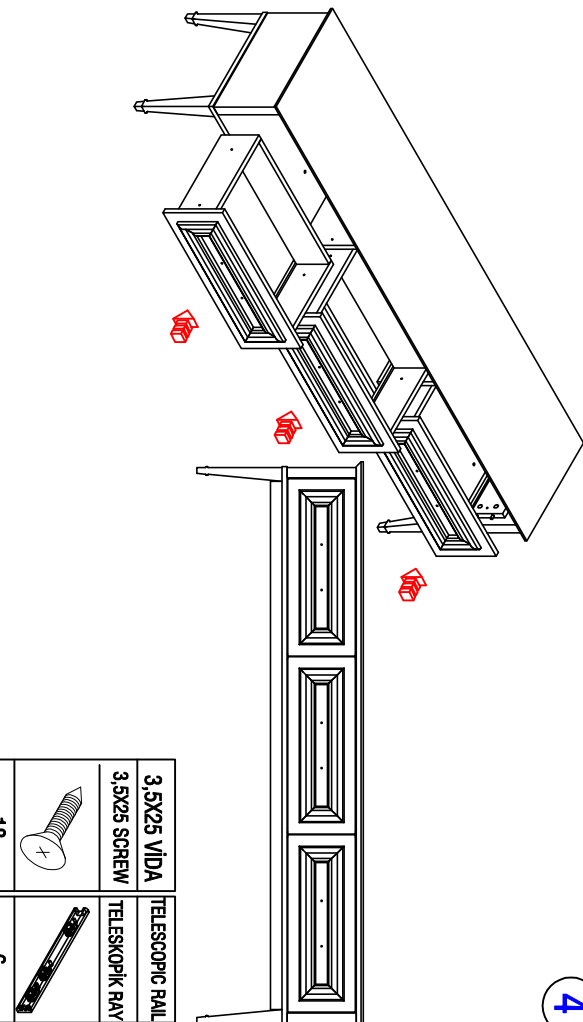

1

2

3

4

47		MINIFIX MİL
47		MINIFIX GÖV
47		MINIFIX KAP
24		KAVELA
4		MENTEŞE TABANI
4		CSB SÜPER DEVE MENTEŞE HANGİLE BAĞI
6		5X70 VIDA
2		DÜĞME KULP
3		KULP HANGİLE
40		3,5X18 VIDA
28		3,5X40 VIDA
8		KULP VIDA
8		ARKALIK SİK
7		6X70 VIDA
6		DUVAR DÜBEL
6		3,5X25 VIDA
8		TELESKOPİK RAY
8		RAAFİMLİ SHELF PIN

Voiz - Mobilyada Bie iz

5

6

7

8

47		MINIFIX MİL
47		MINIFIX GÖV
47		MINIFIX KAP
24		KAVELA
4		MENTEŞE TABANI
4		ÇİBİS SÜPER DEVE MENTEŞE
6		5X70 VİDA
2		DÜĞME KULP
3		KULP
40		3,5X18 VİDA
28		3,5X40 VİDA
8		KULP VİDA
8		ARKALIK SİK
7		6X70 VİDA
6		DUVAR DİBEL
6		3,5X25 VİDA
6		TELESKOPİK RAY
8		RAAFİMLİ SHELF PIN