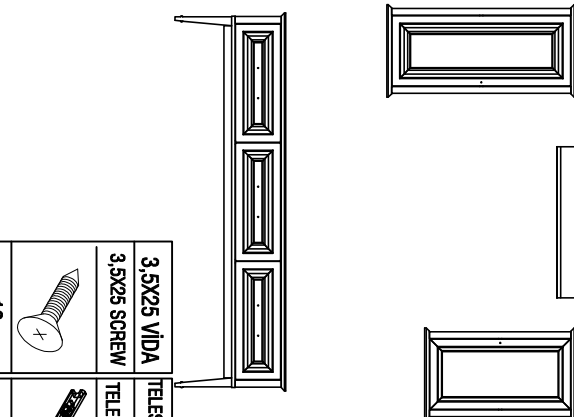

Voiz - Mobilyada Bie iz

5

6

7

8

47		MINIFIX MİL
47		MINIFIX GÖV
47		MINIFIX KAP
24		KAVELA
4		MENTEŞE TABANI
4		ÇİBİS SÜPER DEVE MENTEŞE
6		5X70 VİDA
2		DÜĞME KULP
3		KULP
40		3,5X18 VİDA
28		3,5X40 VİDA
8		KULP VİDA
8		ARKALIK SİK
7		6X70 VİDA
6		DUVAR DİBEL
6		3,5X25 VİDA
6		TELESKOPİK RAY
8		RAAFİMLİ SHELF PIN