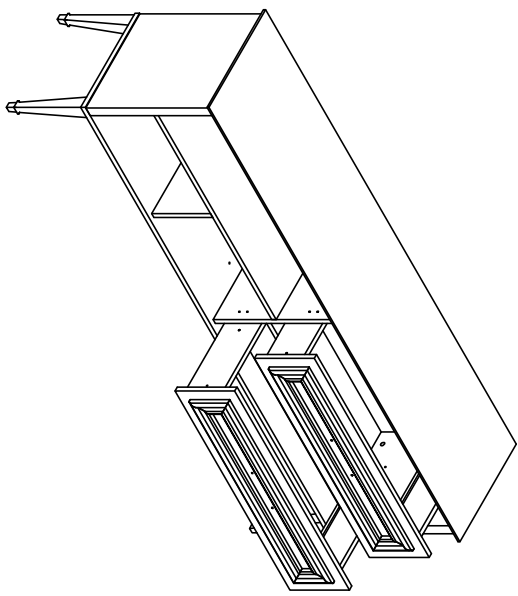

1

2

3

4

Voiz - Mobilyada Bie iz

28		MINIFIX MİL MINIFIX MILE
28		MINIFIX GÖV MINIFIX BODY
28		MINIFIX KAP MINIFIX PLUG
12		KAVELA PLASTIC DOWEL
4		MENTEŞE TABANI HINGE BASE
4		338 SÜPER VE YARI MENTEŞE HINGE BRACKET
4		KULP HANDLE
4		TELESKOPİK RAY TELESCOPIC RAIL
6		YHR6,25 VİDA YHR6,25 SCREW
28		3,5X18 VİDA 3,5X18 SCREW
8		3,5X40 VİDA 3,5X40 SCREW
8		KULP VİDA HANDLE SCREW
10		ARKALIK SİK BACKBOARD COMPRESSION
18		3,5X25 VİDA 3,5X25 SCREW

5

6

Voiz - Mobilyada Bie iz

7

8

28		MINIFIX MİL MINIFIX MILE
28		MINIFIX GÖV MINIFIX BODY
28		MINIFIX KAP MINIFIX PLUG
12		KAVELA PLASTIC DOWEL
4		MENTEŞE TABANI HINGE BASE
4		D35 SÜPER VE YARI DENE MENTEŞE HANDLE BASE
4		KULP HANDLE
4		TELESKOPİK RAY TELESCOPIC RAIL
6		YHR6,25VIDA YHR6,25 SCREW
28		3.5X18 VIDA 3.5X18 SCREW
8		3.5X40 VIDA 3.5X40 SCREW
8		KULP VIDA HANDLE SCREW
10		ARKALIK SIK BACKBOARD COMPRESSSION
18		3.5X25 VIDA 3.5X25 SCREW