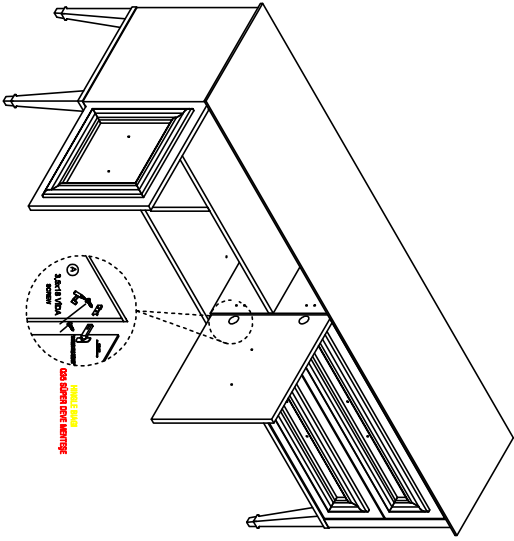

1

2

3

4

Voiz - Mobilyada Bie iz

28		MINIFIX MİL MINIFIX MILE
28		MINIFIX GÖV MINIFIX BODY
28		MINIFIX KAP MINIFIX PLUG
12		KAVELA PLASTIC DOWEL
4		MENTEŞE TABANI HINGE BASE
4		338 SÜPER VE YARI MENTEŞE HINGE BRACKET
4		KULP HANDLE
4		TELESKOPİK RAY TELESCOPIC RAIL
6		YHR6,25 VİDA YHR6,25 SCREW
28		3,5X18 VİDA 3,5X18 SCREW
8		3,5X40 VİDA 3,5X40 SCREW
8		KULP VİDA HANDLE SCREW
10		ARKALIK SİK BACKBOARD COMPRESSION
18		3,5X25 VİDA 3,5X25 SCREW

5

6

Voiz - Mobilyada Bie iz

7

8

28		MINIFIX MİL MINIFIX MILE
28		MINIFIX GÖV MINIFIX BODY
28		MINIFIX KAP MINIFIX PLUG
12		KAVELA PLASTIC DOWEL
4		MENTEŞE TABANI HINGE BASE
4		D35 SÜPER VE YARI DENE MENTEŞE HANDLE BASE
4		KULP HANDLE
4		TELESKOPİK RAY TELESCOPIC RAIL
6		YHR6,25VIDA YHR6,25 SCREW
28		3.5X18 VIDA 3.5X18 SCREW
8		3.5X40 VIDA 3.5X40 SCREW
8		KULP VIDA HANDLE SCREW
10		ARKALIK SIK BACKBOARD COMPRESSSION
18		3.5X25 VIDA 3.5X25 SCREW