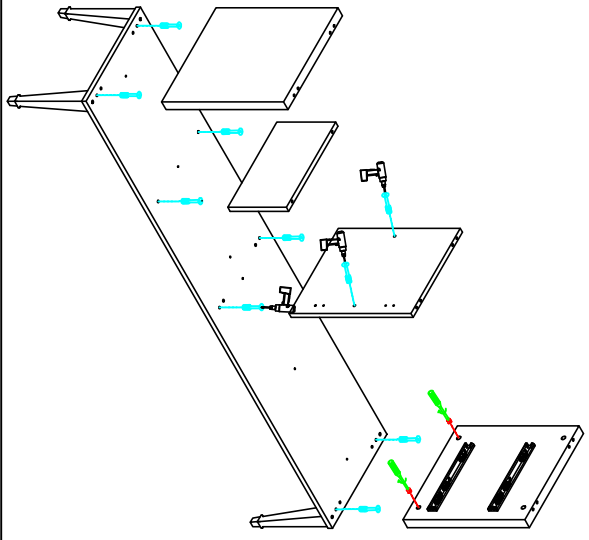

1

2

3

4

Voiz - Mobilyada Bie iz

28		MINIFIX MİL MINIFIX MILE
28		MINIFIX GÖV MINIFIX BODY
28		MINIFIX KAP MINIFIX PLUG
12		KAVELA PLASTIC DOWEL
4		MENTEŞE TABANI HINGE BASE
4		338 SÜPER VE YARI MENTEŞE HINGE BRACKET
4		KULP HANDLE
4		TELESKOPİK RAY TELESCOPIC RAIL
6		YHR6,25 VİDA YHR6,25 SCREW
28		3,5X18 VİDA 3,5X18 SCREW
8		3,5X40 VİDA 3,5X40 SCREW
8		KULP VİDA HANDLE SCREW
10		ARKALIK SİK BACKBOARD COMPRESSION
18		3,5X25 VİDA 3,5X25 SCREW

5

6

Voiz - Mobilyada Bie iz

7

8

28		MINIFIX MİL MINIFIX MILE
28		MINIFIX GÖV MINIFIX BODY
28		MINIFIX KAP MINIFIX PLUG
12		KAVELA PLASTIC DOWEL
4		MENTEŞE TABANI HINGE BASE
4		D35 SÜPER VE YARI DENE MENTEŞE HANDLE BASE
4		KULP HANDLE
4		TELESKOPİK RAY TELESCOPIC RAIL
6		YHR6,25VIDA YHR6,25 SCREW
28		3.5X18 VIDA 3.5X18 SCREW
8		3.5X40 VIDA 3.5X40 SCREW
8		KULP VIDA HANDLE SCREW
10		ARKALIK SIK BACKBOARD COMPRESSSION
18		3.5X25 VIDA 3.5X25 SCREW