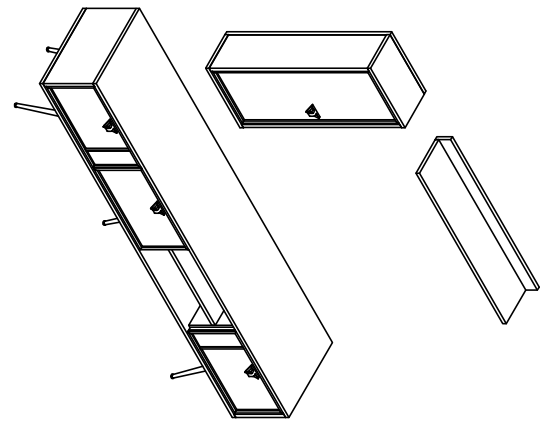

5

6

8

7

44		MINIFIX MİL
44		MINIFIX GÖV
44		MINIFIX KAP
8		KAVELA
2		MENTEŞE TABANI
2		ÇAĞI SÜPER DEVE MENTEŞE
20		5X20 VIDA
10		3.5X25 VIDA
4		KULP
32		3.5X18 VIDA
21		3.5X40 VIDA
8		KULP VIDA
8		ARKALIK SIK
7		6X70 VIDA
2		DUVAR DÜBEL
16		RAK-PINİ

Voiz - Mobilyada Bie iz