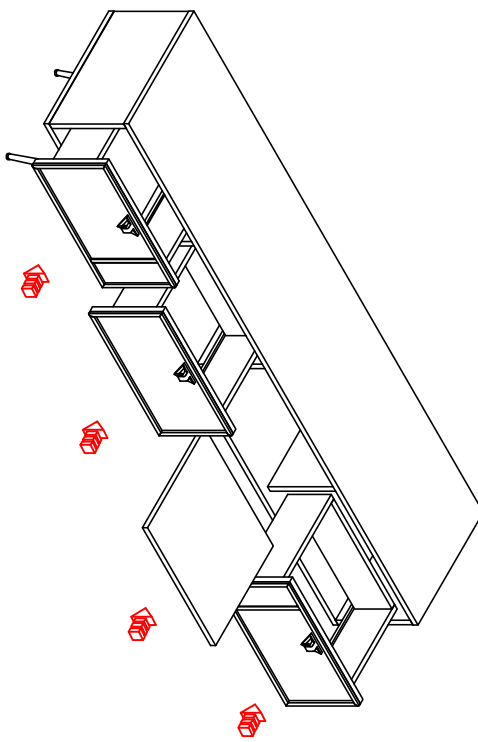

5

6

8

7

44		MINIFIX MİL
44		MINIFIX GÖV
44		MINIFIX KAP
8		KAVELA
2		MENTEŞE TABANI
2		ÇAĞI SÜPER DEVE MENTEŞE
20		5X20 VIDA
10		3.5X25 VIDA
4		KULP
32		3.5X18 VIDA
21		3.5X40 VIDA
8		KULP VIDA
8		ARKALIK SIK
7		6X70 VIDA
2		DUVAR DÜBEL
16		RAK-PINİ

Voiz - Mobilyada Bie iz