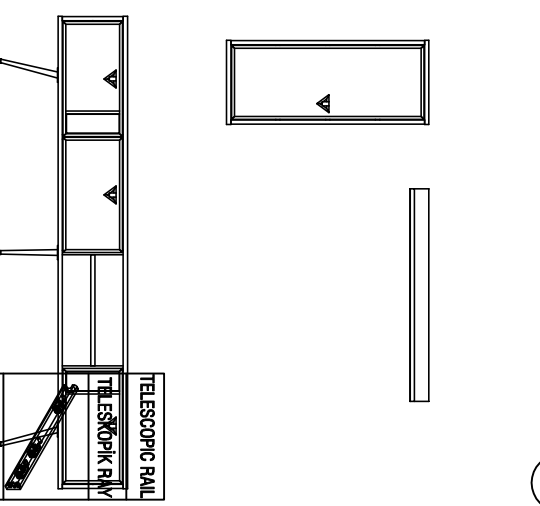

5

6

8

7

44		MINIFIX MİL
44		MINIFIX GÖV
44		MINIFIX KAP
8		KAVELA
2		MENTEŞE TABANI
2		ÇAĞI SÜPER DEVE MENTEŞE
20		5X20 VIDA
10		3.5X25 VIDA
4		KULP
32		3.5X18 VIDA
21		3.5X40 VIDA
8		KULP VIDA
8		ARKALIK SIK
7		6X70 VIDA
2		DUVAR DÜBEL
16		RAK-PINİ