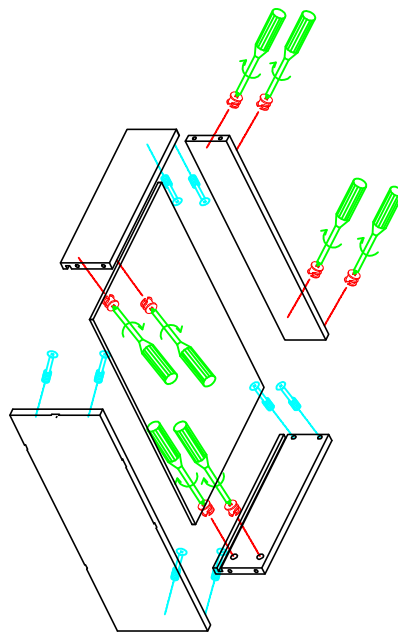

5

6

8

7

44		MINIFIX MİL
44		MINIFIX GÖV
44		MINIFIX KAP
8		KAVELA
2		MENTEŞE TABANI
2		ÇAĞI SÜPER DEVE MENTEŞE
20		5X20 VIDA
10		3.5X25 VIDA
4		KULP
32		3.5X18 VIDA
21		3.5X40 VIDA
8		KULP VIDA
8		ARKALIK SIK
7		6X70 VIDA
2		DUVAR DÜBEL
16		RAK-PINİ