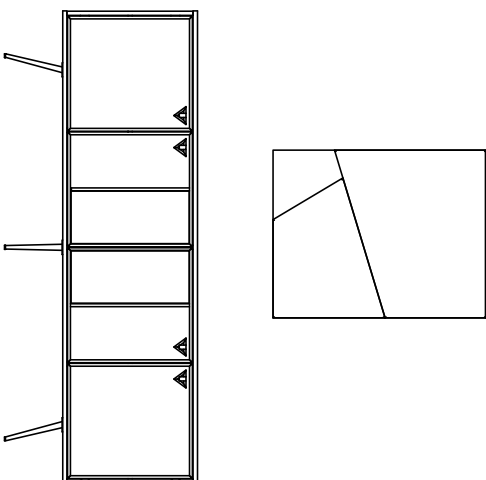

1

2

3

4

*Voiz - Mobilyada Bie iz*

28		MINIFIX MİL
28		MINIFIX GÖV
28		MINIFIX KAP
12		KAVELA
8		MENTEŞE TABANI
8		040 SÜPER DİVEYE MENTEŞE
20		5X20 VIDA
16		3,5X25 VIDA
4		KULP
40		3,5X18 VIDA
12		3,5X40 VIDA
8		KULP VIDA
8		ARKALIK SİK
2		5X70 VIDA
2		DUVAR DÜBEL

5

6

7

8

28		MINIFIX MİL MINIFIX MILE
28		MINIFIX GÖV MINIFIX BODY
28		MINIFIX KAP MINIFIX PLUG
12		KAVELA PLASTIC DOWEL
8		MENTEŞE TABANI HINGE BASE
8		040 SÜPER DİVEYE MENTEŞE HANDLE BASE
		5X20 VIDA 5X20 SCREW
16		3.5X2.5 VIDA 3.5X2.5 SCREW
4		KULP HANDLE
40		3.5X1.8 VIDA 3.5X1.8 SCREW
12		3.5X4.0 VIDA 3.5X4.0 SCREW
8		KULP VIDA HANDLE SCREW
8		ARKALIK SİK BACKBOARD COMPRESSION
2		5X7.0 VIDA 5X7.0 SCREW
2		DUVAR DÜBEL WALL PLUG