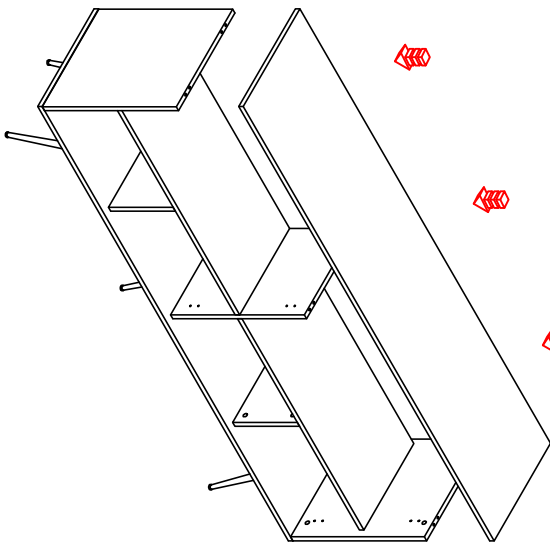

1

2

3

4

*Voiz - Mobilyada Bie iz*

28		MINIFIX MİL
28		MINIFIX GÖV
28		MINIFIX KAP
12		KAVELA
8		MENTEŞE TABANI
8		040 SÜPER DİVEYE MENTEŞE
20		5X20 VIDA
16		3,5X25 VIDA
4		KULP
40		3,5X18 VIDA
12		3,5X40 VIDA
8		KULP VIDA
8		ARKALIK SİK
2		5X70 VIDA
2		DUVAR DÜBEL

5

6

7

8

28		MINIFIX MİL MINIFIX MILE
28		MINIFIX GÖV MINIFIX BODY
28		MINIFIX KAP MINIFIX PLUG
12		KAVELA PLASTIC DOWEL
8		MENTEŞE TABANI HINGE BASE
8		040 SÜPER DİVEYE MENTEŞE HANDLE BASE
		5X20 VIDA 5X20 SCREW
16		3.5X2.5 VIDA 3.5X2.5 SCREW
4		KULP HANDLE
40		3.5X1.8 VIDA 3.5X1.8 SCREW
12		3.5X4.0 VIDA 3.5X4.0 SCREW
8		KULP VIDA HANDLE SCREW
8		ARKALIK SİK BACKBOARD COMPRESSION
2		5X7.0 VIDA 5X7.0 SCREW
2		DUVAR DÜBEL WALL PLUG