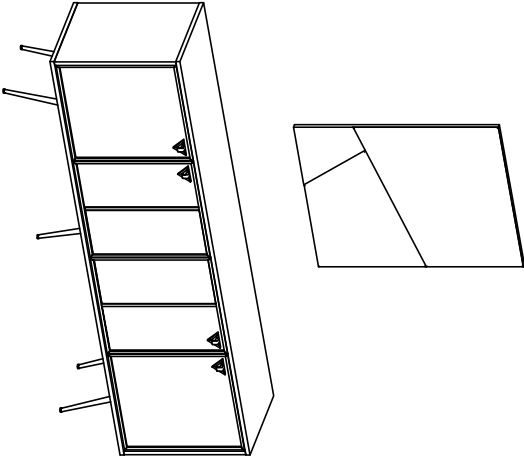

1

2

3

4

*Voiz - Mobilyada Bie iz*

28		MINIFIX MİL
28		MINIFIX GÖV
28		MINIFIX KAP
12		KAVELA
8		MENTEŞE TABANI
8		040 SÜPER DİVEYE MENTEŞE
20		5X20 VIDA
16		3,5X25 VIDA
4		KULP
40		3,5X18 VIDA
12		3,5X40 VIDA
8		KULP VIDA
8		ARKALIK SİK
2		5X70 VIDA
2		DUVAR DÜBEL

5

6

7

8

28		MINIFIX MİL MINIFIX MILE
28		MINIFIX GÖV MINIFIX BODY
28		MINIFIX KAP MINIFIX PLUG
12		KAVELA PLASTIC DOWEL
8		MENTEŞE TABANI HINGE BASE
8		040 SÜPER DİVEYE MENTEŞE HANDLE BASE
		5X20 VIDA 5X20 SCREW
16		3.5X2.5 VIDA 3.5X2.5 SCREW
4		KULP HANDLE
40		3.5X1.8 VIDA 3.5X1.8 SCREW
12		3.5X4.0 VIDA 3.5X4.0 SCREW
8		KULP VIDA HANDLE SCREW
8		ARKALIK SİK BACKBOARD COMPRESSION
2		5X7.0 VIDA 5X7.0 SCREW
2		DUVAR DÜBEL WALL PLUG