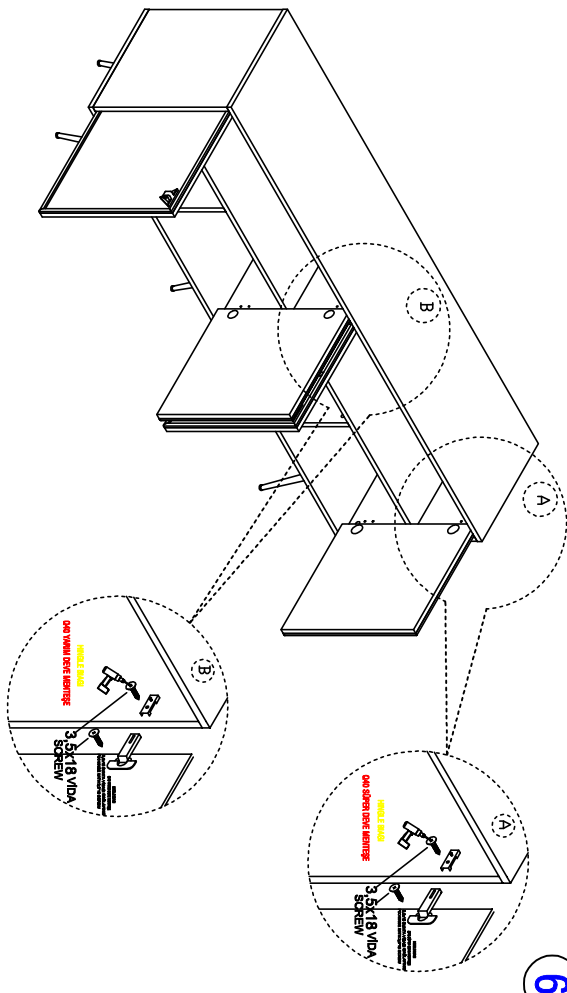

1

2

3

4

*Voiz - Mobilyada Bie iz*

28		MINIFIX MİL
28		MINIFIX GÖV
28		MINIFIX KAP
12		KAVELA
8		MENTEŞE TABANI
8		040 SÜPER DİVEYE MENTEŞE
20		5X20 VIDA
16		3,5X25 VIDA
4		KULP
40		3,5X18 VIDA
12		3,5X40 VIDA
8		KULP VIDA
8		ARKALIK SİK
2		5X70 VIDA
2		DUVAR DÜBEL

5

6

7

8

28		MINIFIX MİL MINIFIX MILE
28		MINIFIX GÖV MINIFIX BODY
28		MINIFIX KAP MINIFIX PLUG
12		KAVELA PLASTIC DOWEL
8		MENTEŞE TABANI HINGE BASE
8		040 SÜPER DİVEYE MENTEŞE HANDLE BASE
		5X20 VIDA 5X20 SCREW
16		3.5X2.5 VIDA 3.5X2.5 SCREW
4		KULP HANDLE
40		3.5X1.8 VIDA 3.5X1.8 SCREW
12		3.5X4.0 VIDA 3.5X4.0 SCREW
8		KULP VIDA HANDLE SCREW
8		ARKALIK SİK BACKBOARD COMPRESSION
2		5X7.0 VIDA 5X7.0 SCREW
2		DUVAR DÜBEL WALL PLUG