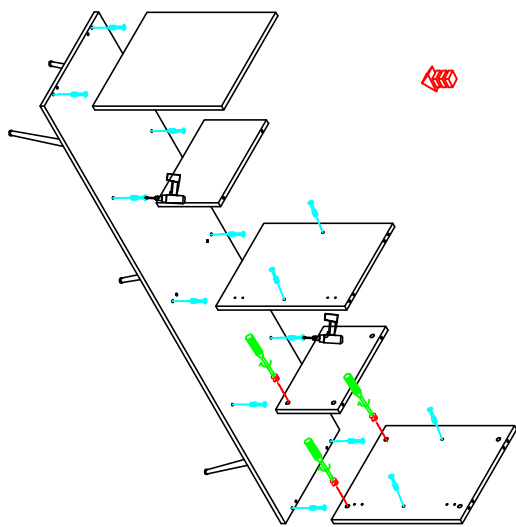

1

2

3

4

*Voiz - Mobilyada Bie iz*

28		MINIFIX MİL
28		MINIFIX GÖV
28		MINIFIX KAP
12		KAVELA
8		MENTEŞE TABANI
8		040 SÜPER DİVEYE MENTEŞE
20		5X20 VIDA
16		3,5X25 VIDA
4		KULP
40		3,5X18 VIDA
12		3,5X40 VIDA
8		KULP VIDA
8		ARKALIK SİK
2		5X70 VIDA
2		DUVAR DÜBEL

5

6

7

8

28		MINIFIX MİL MINIFIX MILE
28		MINIFIX GÖV MINIFIX BODY
28		MINIFIX KAP MINIFIX PLUG
12		KAVELA PLASTIC DOWEL
8		MENTEŞE TABANI HINGE BASE
8		040 SÜPER DİVEYE MENTEŞE HANDLE BASE
		5X20 VIDA 5X20 SCREW
16		3.5X2.5 VIDA 3.5X2.5 SCREW
4		KULP HANDLE
40		3.5X1.8 VIDA 3.5X1.8 SCREW
12		3.5X4.0 VIDA 3.5X4.0 SCREW
8		KULP VIDA HANDLE SCREW
8		ARKALIK SİK BACKBOARD COMPRESSION
2		5X7.0 VIDA 5X7.0 SCREW
2		DUVAR DÜBEL WALL PLUG