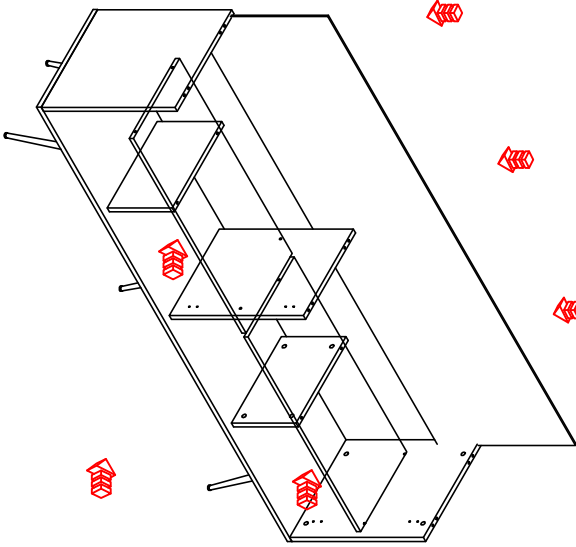

1

2

3

4

*Voiz - Mobilyada Bie iz*

28		MINIFIX MİL
28		MINIFIX GÖV
28		MINIFIX KAP
12		KAVELA
8		MENTEŞE TABANI
8		040 SÜPER DİVEYE MENTEŞE
20		5X20 VIDA
16		3,5X25 VIDA
4		KULP
40		3,5X18 VIDA
12		3,5X40 VIDA
8		KULP VIDA
8		ARKALIK SİK
2		5X70 VIDA
2		DUVAR DÜBEL