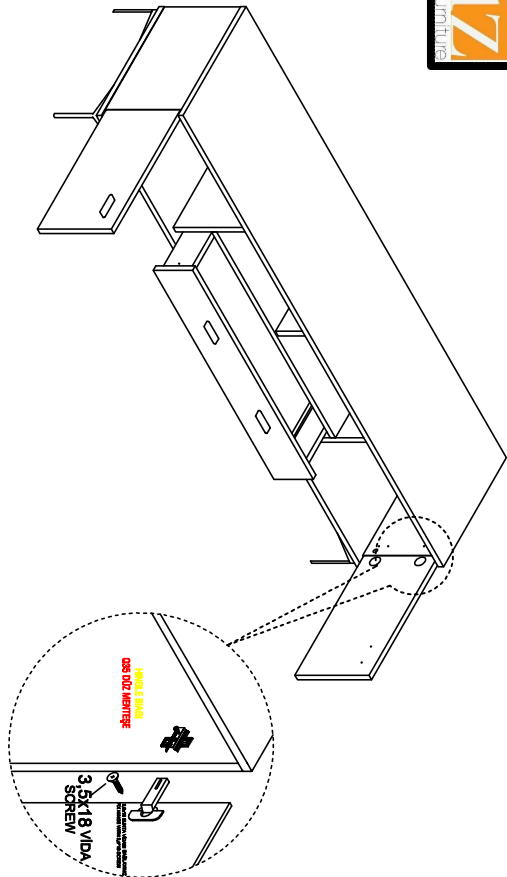

1

2

Voiz - Mobilyada Bie iz

4

DİKKAT!!!
MENTEŞE KARŞILIKLARINI
RAYDAN AYIRIP ÇEKMECE
YANINA 3,5*18 VİDA İLE
BAĞLAYINIZ.

60		MINIFIX MİL MINIFIX MILE
60		MINIFIX GÖV MINIFIX BODY
60		MINIFIX KAP MINIFIX PLUG
40		KAVELA PLASTIC DOWEL
2		TELESCOPIC RAIL TELESKOPİK RAY
6		HİNTEŞE TABANI HINGE BASE
6		DİŞ DÜZ HİNTEŞE HINGE BULACI
4		RAY PİMİ SHELF PIN
4		KULP HANDLE
8		KULP VİDA HANDLE SCREW
44		3,5X18 VİDA 3,5X18 SCREW
12		3,5X25 VİDA 3,5X25 SCREW
8		3,5X40 VİDA 3,5X40 SCREW
4		6*70 VİDA 6*70 SCREW
4		DUVAR DİBEKİ WALL PLUG

5

6

Voiz - Mobilyada Bie iz

7

8

60		MINIFIX MİL MINIFIX MILE
60		MINIFIX GÖV MINIFIX BODY
60		MINIFIX KAP MINIFIX PLUG
40		KAVELA PLASTIC DOWEL
2		TELESKOPİK RAY TELESCOPIC RAIL
6		HİNCE BAĞLI HINGE BASE
6		DÜZ DÜZ MENTEŞE HINGE BRACKET
4		RAÇ PİMİ SHELF PIN
4		KULP HANDLE
8		KULP VİDA HANDLE SCREW
44		3,5X18 VİDA 3,5X18 SCREW
12		3,5X25 VİDA 3,5X25 SCREW
8		3,5X40 VİDA 3,5X40 SCREW
4		6*70 VİDA 6*70 SCREW
4		DUVAR DİBELİ WALL PLUG