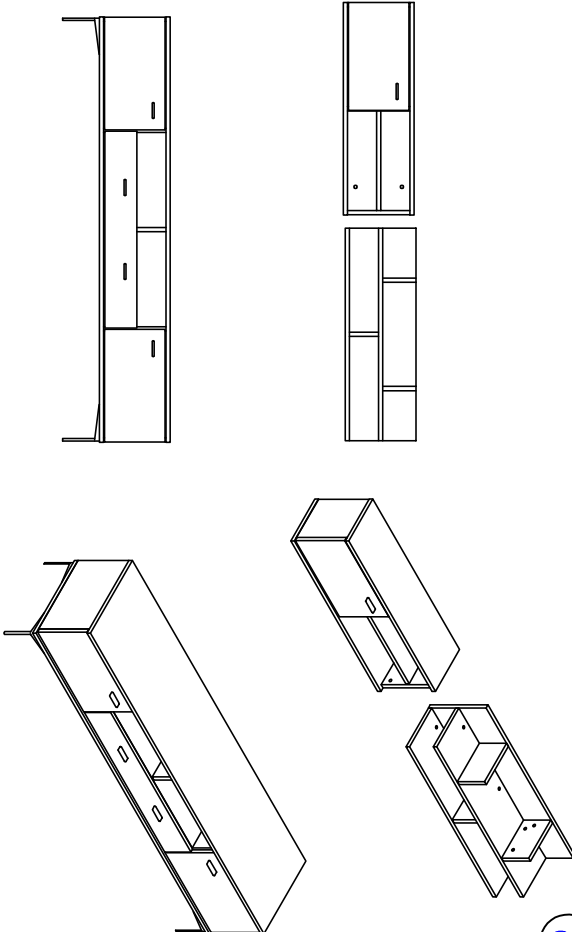

1

2

Voiz - Mobilyada Bie iz

4

DİKKAT!!!
MENTEŞE KARŞILIKLARINI
RAYDAN AYIRIP ÇEKMECE
YANINA 3,5*18 VİDA İLE
BAĞLAYINIZ.

60		MINIFIX MİL MINIFIX MILE
60		MINIFIX GÖV MINIFIX BODY
60		MINIFIX KAP MINIFIX PLUG
40		KAVELA PLASTIC DOWEL
2		TELESCOPIC RAIL TELESKOPİK RAY
6		HİNTEŞE TABANI HINGE BASE
6		DİŞ DÜZ HİNTEŞE HINGE BULACI
4		RAY PİMİ SHELF PIN
4		KULP HANDLE
8		KULP VİDA HANDLE SCREW
44		3,5X18 VİDA 3,5X18 SCREW
12		3,5X25 VİDA 3,5X25 SCREW
8		3,5X40 VİDA 3,5X40 SCREW
4		6*70 VİDA 6*70 SCREW
4		DUVAR DİBEKİ WALL PLUG

5

6

Voiz - Mobilyada Bie iz

7

8

60		MINIFIX MİL MINIFIX MILE
60		MINIFIX GÖV MINIFIX BODY
60		MINIFIX KAP MINIFIX PLUG
40		KAVELA PLASTIC DOWEL
2		TELESKOPİK RAY TELESCOPIC RAIL
6		HİNCE BAĞLI HINGE BASE
6		DÜZ DÜZ MENTEŞE HINGE BRACKET
4		RAÇ PİMİ SHELF PIN
4		KULP HANDLE
8		KULP VİDA HANDLE SCREW
44		3,5X18 VİDA 3,5X18 SCREW
12		3,5X25 VİDA 3,5X25 SCREW
8		3,5X40 VİDA 3,5X40 SCREW
4		6*70 VİDA 6*70 SCREW
4		DUVAR DİBELİ WALL PLUG