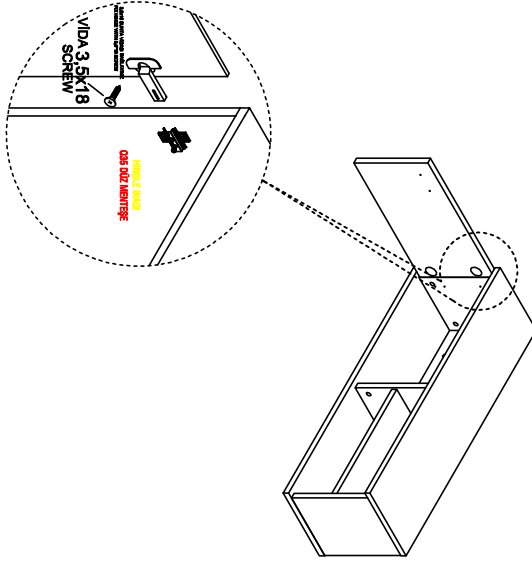

1

2

Voiz - Mobilyada Bie iz

4

DİKKAT!!!
MENTEŞE KARŞILIKLARINI
RAYDAN AYIRIP ÇEKMECE
YANINA 3,5*18 VİDA İLE
BAĞLAYINIZ.

60		MINIFIX MİL MINIFIX MILE
60		MINIFIX GÖV MINIFIX BODY
60		MINIFIX KAP MINIFIX PLUG
40		KAVELA PLASTIC DOWEL
2		TELESCOPIC RAIL TELESKOPİK RAY
6		HİNTEŞE TABANI HINGE BASE
6		DİŞ DÜZ HİNTEŞE HINGE BULACI
4		RAY PİMİ SHELF PIN
4		KULP HANDLE
8		KULP VİDA HANDLE SCREW
44		3,5X18 VİDA 3,5X18 SCREW
12		3,5X25 VİDA 3,5X25 SCREW
8		3,5X40 VİDA 3,5X40 SCREW
4		6*70 VİDA 6*70 SCREW
4		DUVAR DİBEKİ WALL PLUG

5

6

Voiz - Mobilyada Bie iz

7

8

60		MINIFIX MİL MINIFIX MILE
60		MINIFIX GÖV MINIFIX BODY
60		MINIFIX KAP MINIFIX PLUG
40		KAVELA PLASTIC DOWEL
2		TELESKOPİK RAY TELESCOPIC RAIL
6		HİNCE BAĞLI HINGE BASE
6		DÜZ DÜZ MENTEŞE HINGE BRACKET
4		RAÇ PİMİ SHELF PIN
4		KULP HANDLE
8		KULP VİDA HANDLE SCREW
44		3,5X18 VİDA 3,5X18 SCREW
12		3,5X25 VİDA 3,5X25 SCREW
8		3,5X40 VİDA 3,5X40 SCREW
4		6*70 VİDA 6*70 SCREW
4		DUVAR DİBELİ WALL PLUG