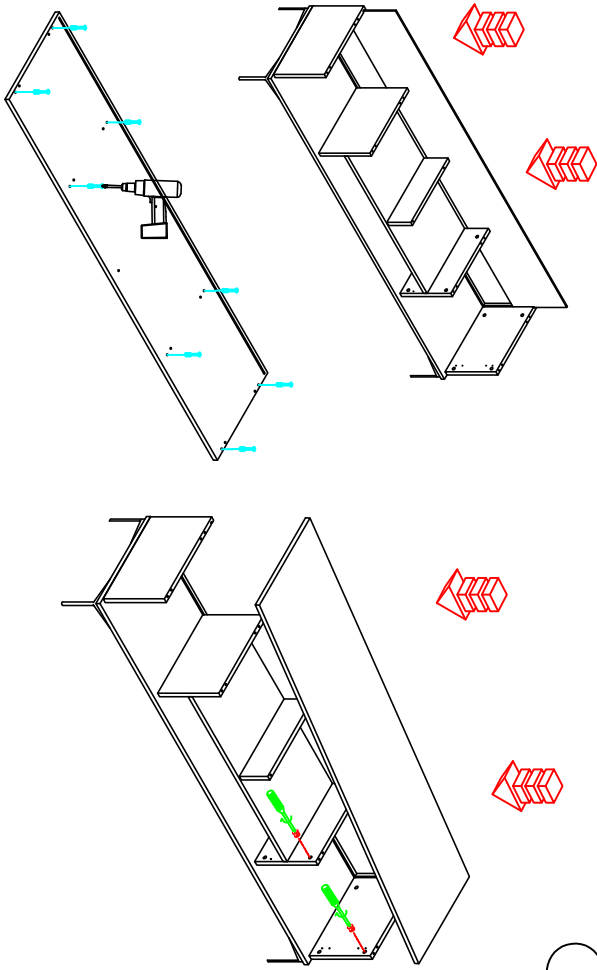

1

2

Voiz - Mobilyada Bie iz

4

DİKKAT!!!
MENTEŞE KARŞILIKLARINI
RAYDAN AYIRIP ÇEKMECE
YANINA 3,5*18 VİDA İLE
BAĞLAYINIZ.

60		MINIFIX MİL MINIFIX MILE
60		MINIFIX GÖV MINIFIX BODY
60		MINIFIX KAP MINIFIX PLUG
40		KAVELA PLASTIC DOWEL
2		TELESCOPIC RAIL TELESKOPİK RAY
6		HİNTEŞE TABANI HINGE BASE
6		DİŞ DÜZ HİNTEŞE HINGE BULACI
4		RAY PİMİ SHELF PIN
4		KULP HANDLE
8		KULP VİDA HANDLE SCREW
44		3,5X18 VİDA 3,5X18 SCREW
12		3,5X25 VİDA 3,5X25 SCREW
8		3,5X40 VİDA 3,5X40 SCREW
4		6*70 VİDA 6*70 SCREW
4		DUVAR DİBEKİ WALL PLUG

5

6

Voiz - Mobilyada Bie iz

7

8

60		MINIFIX MİL MINIFIX MILE
60		MINIFIX GÖV MINIFIX BODY
60		MINIFIX KAP MINIFIX PLUG
40		KAVELA PLASTIC DOWEL
2		TELESKOPİK RAY TELESCOPIC RAIL
6		HİNCE BAĞLI HINGE BASE
6		DÜZ DÜZ MENTEŞE HINGE BRACKET
4		RAÇ PİMİ SHELF PIN
4		KULP HANDLE
8		KULP VİDA HANDLE SCREW
44		3,5X18 VİDA 3,5X18 SCREW
12		3,5X25 VİDA 3,5X25 SCREW
8		3,5X40 VİDA 3,5X40 SCREW
4		6*70 VİDA 6*70 SCREW
4		DUVAR DİBELİ WALL PLUG