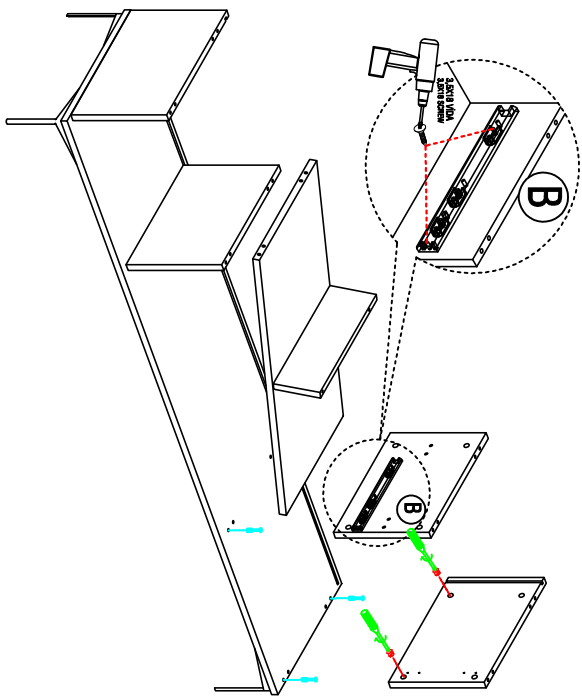

1

2

Voiz - Mobilyada Bie iz

4

DİKKAT!!!
MENTEŞE KARŞILIKLARINI
RAYDAN AYIRIP ÇEKMECE
YANINA 3,5*18 VİDA İLE
BAĞLAYINIZ.

60		MINIFIX MİL MINIFIX MILE
60		MINIFIX GÖV MINIFIX BODY
60		MINIFIX KAP MINIFIX PLUG
40		KAVELA PLASTIC DOWEL
2		TELESCOPIC RAIL TELESKOPİK RAY
6		HİNTEŞE TABANI HINGE BASE
6		DİŞ DÜZ HİNTEŞE HINGE BULACI
4		RAY PİMİ SHELF PIN
4		KULP HANDLE
8		KULP VİDA HANDLE SCREW
44		3,5X18 VİDA 3,5X18 SCREW
12		3,5X25 VİDA 3,5X25 SCREW
8		3,5X40 VİDA 3,5X40 SCREW
4		6*70 VİDA 6*70 SCREW
4		DUVAR DİBEKİ WALL PLUG

5

6

Voiz - Mobilyada Bie iz

7

8

60		MINIFIX MİL MINIFIX MILE
60		MINIFIX GÖV MINIFIX BODY
60		MINIFIX KAP MINIFIX PLUG
40		KAVELA PLASTIC DOWEL
2		TELESKOPİK RAY TELESCOPIC RAIL
6		HİNCE BAĞLI HINGE BASE
6		DÜZ DÜZ MENTEŞE HINGE BRACKET
4		RAÇ PİMİ SHELF PIN
4		KULP HANDLE
8		KULP VİDA HANDLE SCREW
44		3,5X18 VİDA 3,5X18 SCREW
12		3,5X25 VİDA 3,5X25 SCREW
8		3,5X40 VİDA 3,5X40 SCREW
4		6*70 VİDA 6*70 SCREW
4		DUVAR DİBELİ WALL PLUG