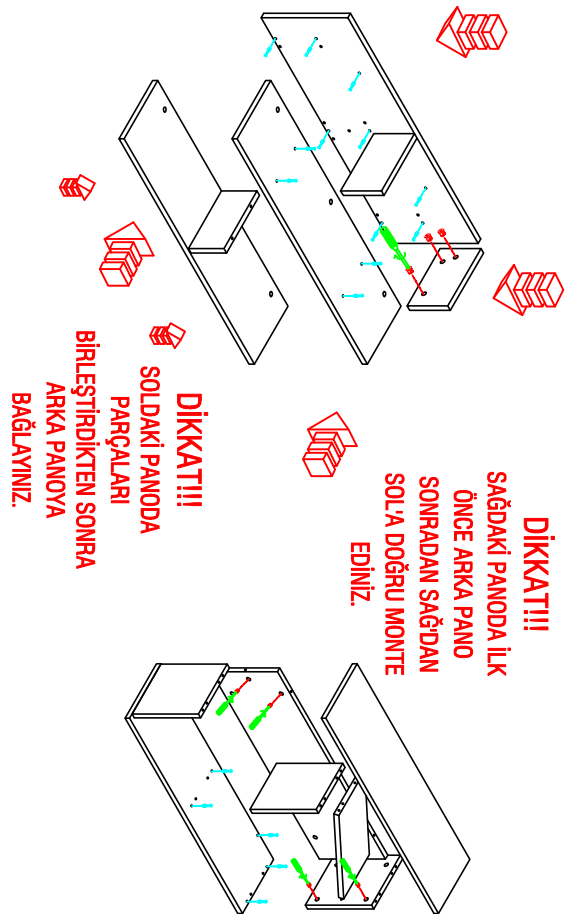

1

2

Voiz - Mobilyada Bie iz

4

DİKKAT!!!
MENTEŞE KARŞILIKLARINI
RAYDAN AYIRIP ÇEKMECE
YANINA 3,5*18 VİDA İLE
BAĞLAYINIZ.

60		MINIFIX MİL MINIFIX MILE
60		MINIFIX GÖV MINIFIX BODY
60		MINIFIX KAP MINIFIX PLUG
40		KAVELA PLASTIC DOWEL
2		TELESCOPIC RAIL TELESKOPİK RAY
6		HİNTEŞE TABANI HINGE BASE
6		DİŞ DÜZ HİNTEŞE HINGE BULACI
4		RAY PİMİ SHELF PIN
4		KULP HANDLE
8		KULP VİDA HANDLE SCREW
44		3,5X18 VİDA 3,5X18 SCREW
12		3,5X25 VİDA 3,5X25 SCREW
8		3,5X40 VİDA 3,5X40 SCREW
4		6*70 VİDA 6*70 SCREW
4		DUVAR DİBEKİ WALL PLUG

5

6

Voiz - Mobilyada Bie iz

7

8

60		MINIFIX MİL MINIFIX MILE
60		MINIFIX GÖV MINIFIX BODY
60		MINIFIX KAP MINIFIX PLUG
40		KAVELA PLASTIC DOWEL
2		TELESKOPİK RAY TELESCOPIC RAIL
6		HİNCE BAĞLI HINGE BASE
6		DÜZ DÜZ MENTEŞE HINGE BRACKET
4		RAÇ PİMİ SHELF PIN
4		KULP HANDLE
8		KULP VİDA HANDLE SCREW
44		3,5X18 VİDA 3,5X18 SCREW
12		3,5X25 VİDA 3,5X25 SCREW
8		3,5X40 VİDA 3,5X40 SCREW
4		6*70 VİDA 6*70 SCREW
4		DUVAR DİBELİ WALL PLUG