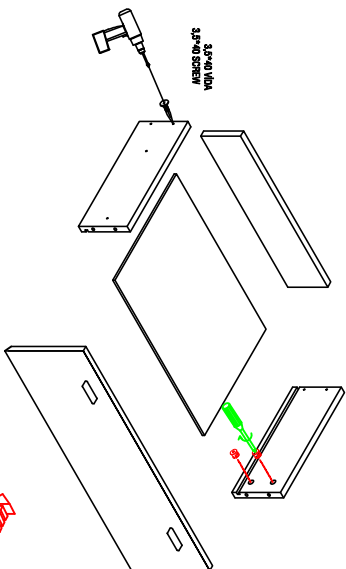

1

2

Voiz - Mobilyada Bie iz

4

DİKKAT!!!
MENTEŞE KARŞILIKLARINI
RAYDAN AYIRIP ÇEKMECE
YANINA 3,5*18 VİDA İLE
BAĞLAYINIZ.

60		MINIFIX MİL MINIFIX MILE
60		MINIFIX GÖV MINIFIX BODY
60		MINIFIX KAP MINIFIX PLUG
40		KAVELA PLASTIC DOWEL
2		TELESCOPIC RAIL TELESKOPİK RAY
6		HİNTEŞE TABANI HINGE BASE
6		DİŞ DÜZ HİNTEŞE HINGE BULACI
4		RAY PİMİ SHELF PIN
4		KULP HANDLE
8		KULP VİDA HANDLE SCREW
44		3,5X18 VİDA 3,5X18 SCREW
12		3,5X25 VİDA 3,5X25 SCREW
8		3,5X40 VİDA 3,5X40 SCREW
4		6*70 VİDA 6*70 SCREW
4		DUVAR DİBEKİ WALL PLUG

5

6

Voiz - Mobilyada Bie iz

7

8

60		MINIFIX MİL MINIFIX MILE
60		MINIFIX GÖV MINIFIX BODY
60		MINIFIX KAP MINIFIX PLUG
40		KAVELA PLASTIC DOWEL
2		TELESKOPİK RAY TELESCOPIC RAIL
6		HİNCE BAĞLI HINGE BASE
6		DÜZ DÜZ MENTEŞE HINGE BRACKET
4		RAÇ PİMİ SHELF PIN
4		KULP HANDLE
8		KULP VİDA HANDLE SCREW
44		3,5X18 VİDA 3,5X18 SCREW
12		3,5X25 VİDA 3,5X25 SCREW
8		3,5X40 VİDA 3,5X40 SCREW
4		6*70 VİDA 6*70 SCREW
4		DUVAR DİBELİ WALL PLUG