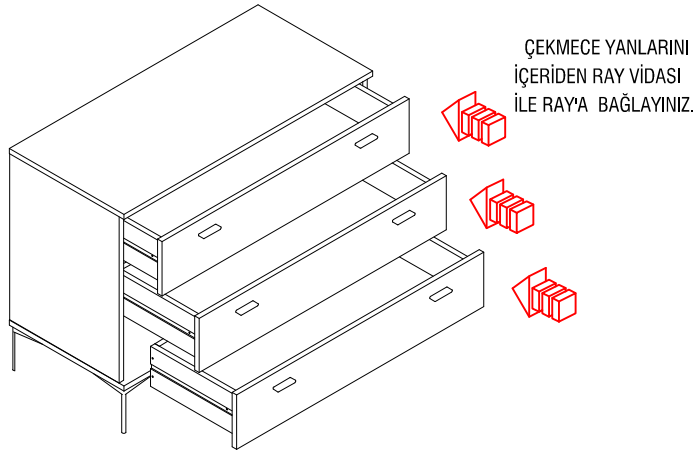

1

2

3

4

MİNİFİKS MİL MINIFIX MILE	MİNİFİKS GÖV MINIFIX BODY	MİNİFİKS KAP MINIFIX PLUG	KAVELA PLASTIC DOWEL	TELESKOPİK RAY TELESCOPIC RAY	KULP HANDLE	KULP VİDA HANDLE SCREW	RAY VİDASI RAIL SCREW	3,5X25 VİDA 3,5X25 SCREW	3,5X18 VİDA 3,5X18 SCREW	3,5X40 VİDA 3,5X40 SCREW	ARKALIK SIK BACKBOARD COMPRESSION	6X70 VİDA 6X70 SCREW	DUVAR DÜBEL WALL PLUG	ASKI DEMİR HANGER BAR
														
20	20	20	8	6	6	12	6	20	44	12	10	1	1	1

5

6

7

8

Doiz - Mobilyada Biziz

MINİFIX MİL MINIFIX MILE	MINİFIX GÖV MINIFIX BODY	MINİFIX KAP MINIFIX PLUG	KAVELA PLASTIC DOWEL	TELESCOPIC RAIL TELESKOPİK RAY	KULP HANDLE	KULP VİDA HANDLE SCREW	RAY VİDASI RAIL SCREW	3,5X25 VİDA 3,5X25 SCREW	3,5X18 VİDA 3,5X18 SCREW	3,5X40 VİDA 3,5X40 SCREW	ARKALIK SIK BACKBOARD COMPRESSION	6X70 VİDA 6X70 SCREW	DUVAR DÜBEL WALL PLUG	ASKI DEMİR HANGER BAR
														
20	20	20	8	6	6	12	6	20	44	12	10	1	1	1