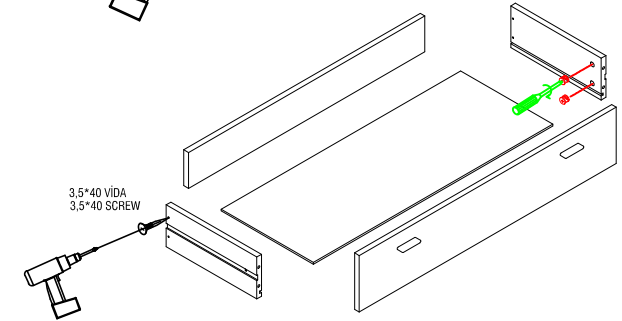

1

2

3

4

MİNİFİKS MİL MINIFIX MILE	MİNİFİKS GÖV MINIFIX BODY	MİNİFİKS KAP MINIFIX PLUG	KAVELA PLASTIC DOWEL	TELESKOPİK RAY TELESCOPIC RAY	KULP HANDLE	KULP VİDA HANDLE SCREW	RAY VİDASI RAIL SCREW	3,5X25 VİDA 3,5X25 SCREW	3,5X18 VİDA 3,5X18 SCREW	3,5X40 VİDA 3,5X40 SCREW	ARKALIK SIK BACKBOARD COMPRESSION	6X70 VİDA 6X70 SCREW	DUVAR DÜBEL WALL PLUG	ASKI DEMİR HANGER BAR
														
20	20	20	8	6	6	12	6	20	44	12	10	1	1	1

5

6

7

8

Doiz - Mobilyada Biziz

MINİFIX MİL MINIFIX MILE	MINİFIX GÖV MINIFIX BODY	MINİFIX KAP MINIFIX PLUG	KAVELA PLASTIC DOWEL	TELESCOPIC RAIL TELESKOPİK RAY	KULP HANDLE	KULP VİDA HANDLE SCREW	RAY VİDASI RAIL SCREW	3,5X25 VİDA 3,5X25 SCREW	3,5X18 VİDA 3,5X18 SCREW	3,5X40 VİDA 3,5X40 SCREW	ARKALIK SIK BACKBOARD COMPRESSION	6X70 VİDA 6X70 SCREW	DUVAR DÜBEL WALL PLUG	ASKI DEMİR HANGER BAR
														
20	20	20	8	6	6	12	6	20	44	12	10	1	1	1