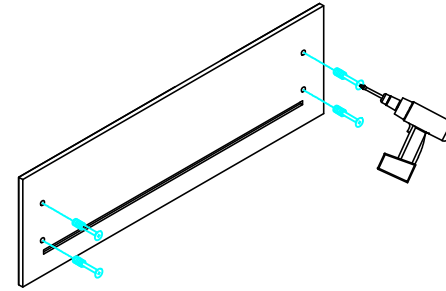

1

2

3

4

MİNİFİKS MİL MINIFIX MILE	MİNİFİKS GÖV MINIFIX BODY	MİNİFİKS KAP MINIFIX PLUG	KAVELA PLASTIC DOWEL	TELESKOPİK RAY TELESCOPIC RAY	KULP HANDLE	KULP VİDA HANDLE SCREW	RAY VİDASI RAIL SCREW	3,5X25 VİDA 3,5X25 SCREW	3,5X18 VİDA 3,5X18 SCREW	3,5X40 VİDA 3,5X40 SCREW	ARKALIK SIK BACKBOARD COMPRESSION	6X70 VİDA 6X70 SCREW	DUVAR DÜBEL WALL PLUG	ASKI DEMİR HANGER BAR
														
20	20	20	8	6	6	12	6	20	44	12	10	1	1	1

5

6

7

8

Doiz - Mobilyada Biziz

MINİFIX MİL MINIFIX MILE	MINİFIX GÖV MINIFIX BODY	MINİFIX KAP MINIFIX PLUG	KAVELA PLASTIC DOWEL	TELESCOPIC RAIL TELESKOPİK RAY	KULP HANDLE	KULP VİDA HANDLE SCREW	RAY VİDASI RAIL SCREW	3,5X25 VİDA 3,5X25 SCREW	3,5X18 VİDA 3,5X18 SCREW	3,5X40 VİDA 3,5X40 SCREW	ARKALIK SIK BACKBOARD COMPRESSION	6X70 VİDA 6X70 SCREW	DUVAR DÜBEL WALL PLUG	ASKI DEMİR HANGER BAR
														
20	20	20	8	6	6	12	6	20	44	12	10	1	1	1