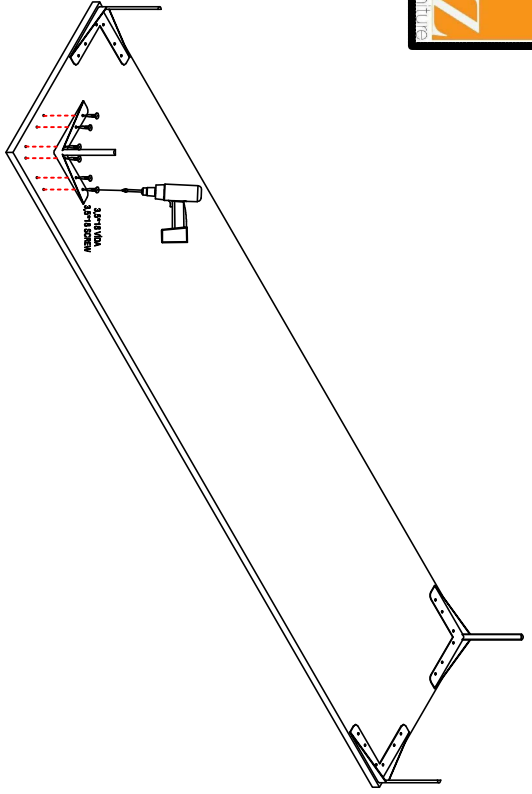

Voiz - Mobilyada Bie iz

1

2

4

28		MINIFIX MIL MINIFIX MILE
28		MINIFIX GÖV MINIFIX BODY
28		MINIFIX KAP MINIFIX PLUG
12		KAVELA PLASTIC DOWEL
8		MENTEŞE TABAN HINGE BASE
4		D35 DİZ MENTEŞE HINGE BRAG
4		D35 YARI MENTEŞE HINGE BRAG
4		KULP HANDLE
8		KULP VIDA HANDLE SCREW
36		3,5x18 VIDA 3,5x18 SCREW
12		3,5x25 VIDA 3,5x25 SCREW
8		ARKALKIK SIK BACKBOARD COMPRESSION
1		6x70 VIDA 6x70 SCREW
1		DUVAR DİBE WALL PLUG
1		ASKI DEMİR HANGER BAR