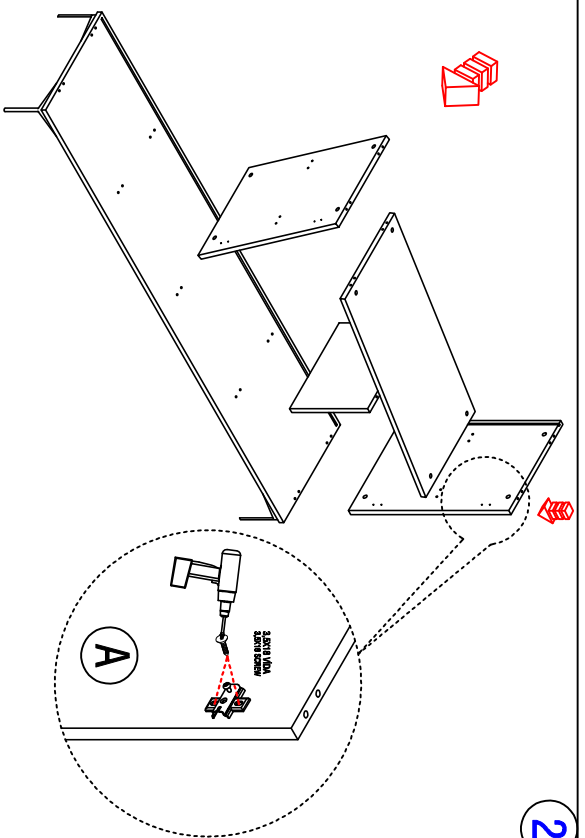

Voiz - Mobilyada Bie iz

1

2

4

28		MINIFIX MIL MINIFIX MILE
28		MINIFIX GÖV MINIFIX BODY
28		MINIFIX KAP MINIFIX PLUG
12		KAVELA PLASTIC DOWEL
8		MENTEŞE TABAN HINGE BASE
4		D35 DİZ MENTEŞE HINGE BRAG
4		D35 YARI MENTEŞE HINGE BRAG
4		KULP HANDLE
8		KULP VIDA HANDLE SCREW
36		3,5x18 VIDA 3,5x18 SCREW
12		3,5x25 VIDA 3,5x25 SCREW
8		ARKALKIK SIK BACKBOARD COMPRESSION
1		6x70 VIDA 6x70 SCREW
1		DUVAR DİBE WALL PLUG
1		ASKI DEMİR HANGER BAR