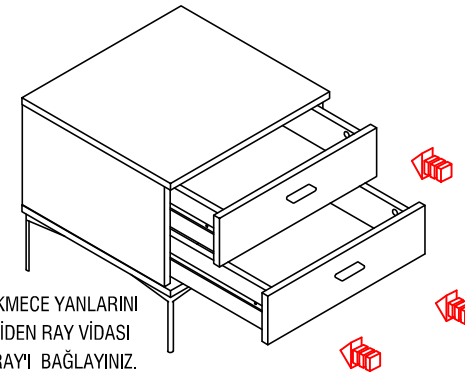

1

2

3

4

MİNİFİX MİL MINIFIX MILE	MİNİFİX GÖV MINIFIX BODY	MİNİFİX KAP MINIFIX PLUG	KAVELA PLASTIC DOWEL	BİLYALI RAY BALL RAIL	KULP HANDLE	3,5x25 VİDA 3,5x25 SCREW	3,5x18 VİDA 3,5x18 SCREW	3,5x40 VİDA 3,5x40 SCREW	RAY VİDA RAIL SCREW	KULP VİDA HANDLE SCREW	ARKALIK SIK BACKBOARD COMPRESSION
16	16	16	8	4	2	6	32	8	4	4	4