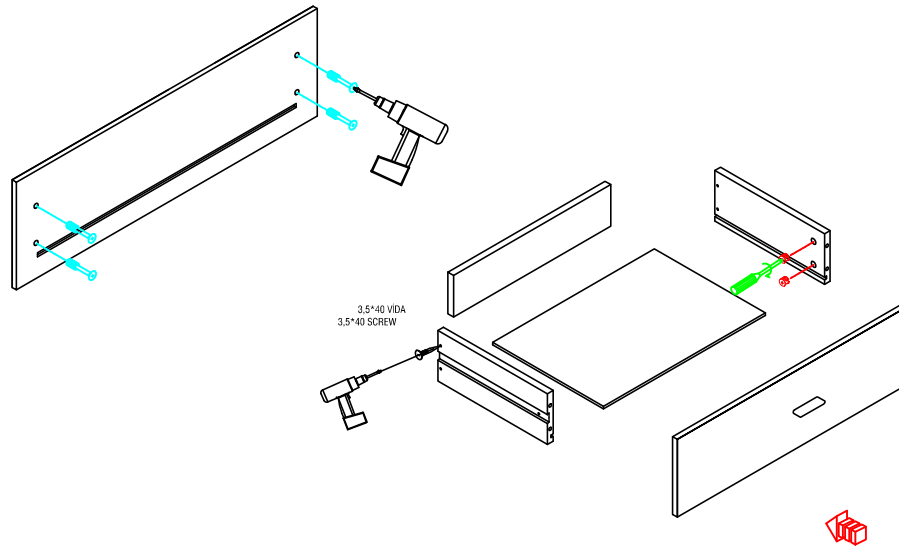

1

2

3

4

MİNİFİX MİL MINIFIX MILE	MİNİFİX GÖV MINIFIX BODY	MİNİFİX KAP MINIFIX PLUG	KAVELA PLASTIC DOWEL	BİLYALI RAY BALL RAIL	KULP HANDLE	3,5x25 VİDA 3,5x25 SCREW	3,5x18 VİDA 3,5x18 SCREW	3,5x40 VİDA 3,5x40 SCREW	RAY VİDA RAIL SCREW	KULP VİDA HANDLE SCREW	ARKALIK SIK BACKBOARD COMPRESSION
16	16	16	8	4	2	6	32	8	4	4	4