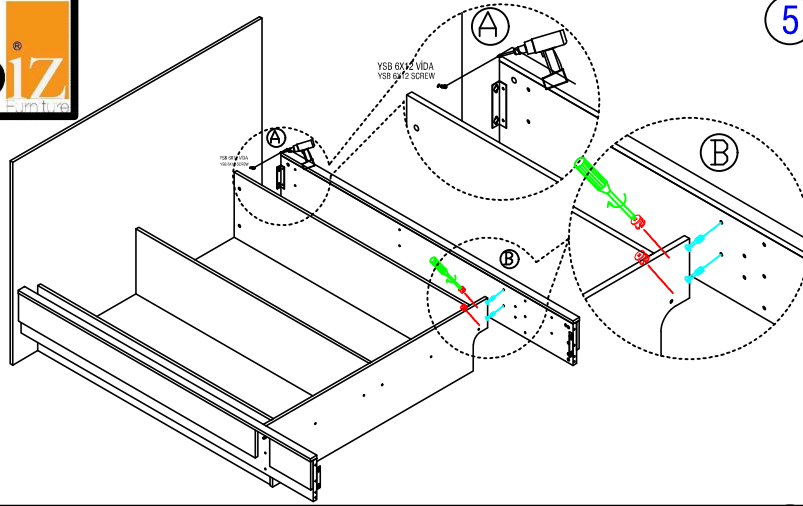

1

2

4

3,5X18 VİDA 3,5X18 SCREW	YSB 6X12 VİDA YSB 6X12 SCREW	KARYOLA DEMİR CORNER CONNECTION	MİNİFİX MİL MINIFIX MILE	MİNİFİX GÖV MINIFIX BODY	MİNİFİX KAP MINIFIX PLUG	KAVELA PLASTIC DOWEL	3,5X25 VİDA 3,5X25 SCREW	5X3 SAÇ 5X3 SHEET IRON
24	8	4	19	19	19	10	10	2

5

6

7

8

3,5X18 VİDA 3,5X18 SCREW	YSB 6X12 VİDA YSB 6X12 SCREW	KARYOLA DEMİR CORNER CONNECTION	MINİFIX MİL MINIFIX MILE	MINİFIX GÖV MINIFIX BODY	MINİFIX KAP MINIFIX PLUG	KAVELA PLASTIC DOWEL	3,5X25 VİDA 3,5X25 SCREW
24	8	4	19	19	19	10	10