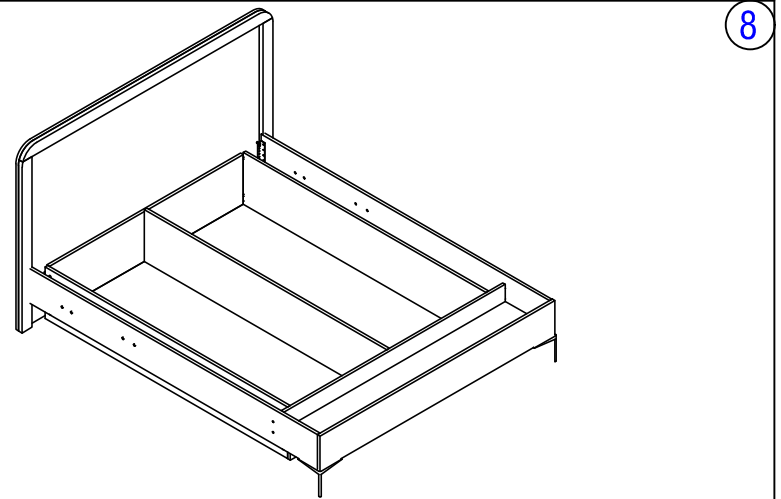

1

2

4

3,5X18 VİDA 3,5X18 SCREW	YSB 6X12 VİDA YSB 6X12 SCREW	KARYOLA DEMİR CORNER CONNECTION	MİNİFİX MİL MINIFIX MILE	MİNİFİX GÖV MINIFIX BODY	MİNİFİX KAP MINIFIX PLUG	KAVELA PLASTIC DOWEL	3,5X25 VİDA 3,5X25 SCREW	5X3 SAÇ 5X3 SHEET IRON
24	8	4	19	19	19	10	10	2

5

6

7

8

3,5X18 VİDA 3,5X18 SCREW	YSB 6X12 VİDA YSB 6X12 SCREW	KARYOLA DEMİR CORNER CONNECTION	MINİFIX MİL MINIFIX MILE	MINİFIX GÖV MINIFIX BODY	MINİFIX KAP MINIFIX PLUG	KAVELA PLASTIC DOWEL	3,5X25 VİDA 3,5X25 SCREW
24	8	4	19	19	19	10	10