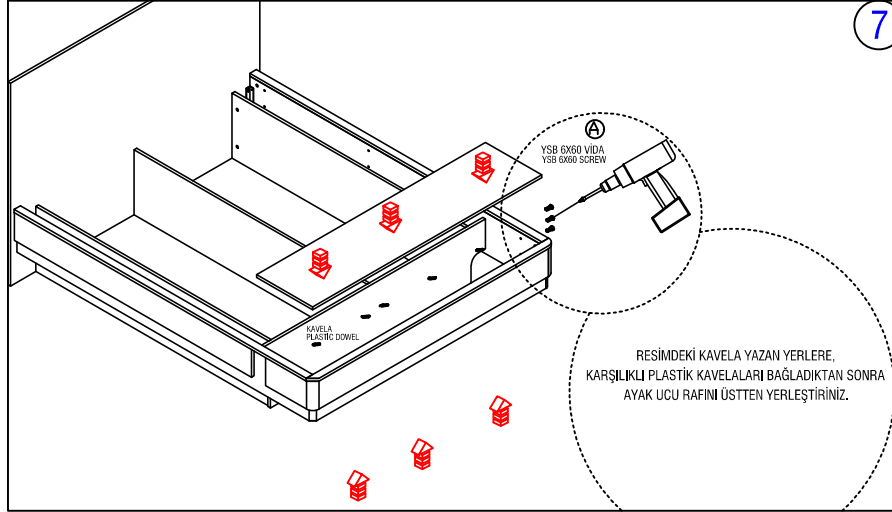

1

2

4

3,5X18 VİDA 3,5X18 SCREW	YSB 6X12 VİDA YSB 6X12 SCREW	KARYOLA DEMİR CORNER CONNECTION	MİNİFİX MİL MINIFIX MILE	MİNİFİX GÖV MINIFIX BODY	MİNİFİX KAP MINIFIX PLUG	KAVELA PLASTIC DOWEL	3,5X25 VİDA 3,5X25 SCREW	5X3 SAÇ 5X3 SHEET IRON
24	8	4	19	19	19	10	10	2

5

6

7

8

3,5X18 VİDA 3,5X18 SCREW	YSB 6X12 VİDA YSB 6X12 SCREW	KARYOLA DEMİR CORNER CONNECTION	MINİFIX MİL MINIFIX MILE	MINİFIX GÖV MINIFIX BODY	MINİFIX KAP MINIFIX PLUG	KAVELA PLASTIC DOWEL	3,5X25 VİDA 3,5X25 SCREW
24	8	4	19	19	19	10	10