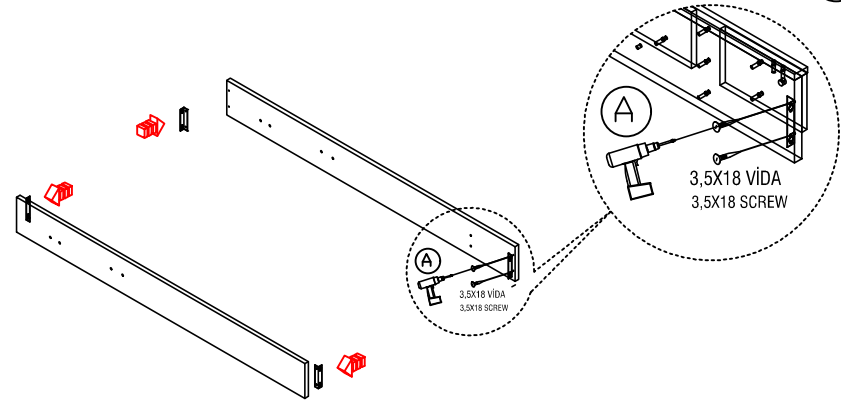

1

2

4

3,5X18 VİDA 3,5X18 SCREW	YSB 6X12 VİDA YSB 6X12 SCREW	KARYOLA DEMİR CORNER CONNECTION	MİNİFİX MİL MINIFIX MILE	MİNİFİX GÖV MINIFIX BODY	MİNİFİX KAP MINIFIX PLUG	KAVELA PLASTIC DOWEL	3,5X25 VİDA 3,5X25 SCREW	5X3 SAÇ 5X3 SHEET IRON
24	8	4	19	19	19	10	10	2

5

6

7

8

3,5X18 VİDA 3,5X18 SCREW	YSB 6X12 VİDA YSB 6X12 SCREW	KARYOLA DEMİR CORNER CONNECTION	MINİFIX MİL MINIFIX MILE	MINİFIX GÖV MINIFIX BODY	MINİFIX KAP MINIFIX PLUG	KAVELA PLASTIC DOWEL	3,5X25 VİDA 3,5X25 SCREW
24	8	4	19	19	19	10	10