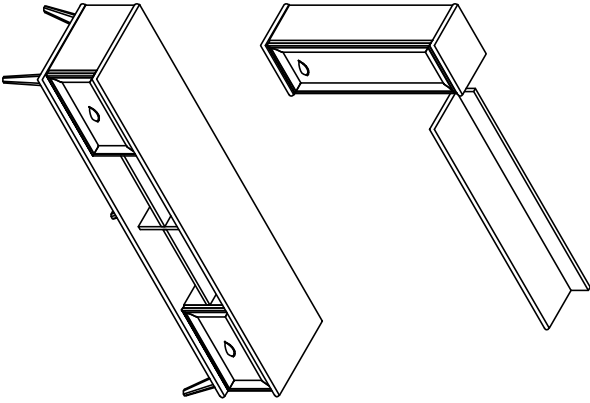

1

2

3

4

Voiz - Mobilyada Bie iz

40		MINIFIX MİL MINIFIX MILE
40		MINIFIX GÖV MINIFIX BODY
40		MINIFIX KAP MINIFIX PLUG
42		KAVELA PLASTIC DOWEL
16		RAÇ FİMİ SHELF FIM
4		TELESKOPİK RAY TELESCOPIC RAY
3		KULP HANDLE
6		KULP VİDA HANDLE SCREW
16		3,5X18 VİDA 3,5X18 SCREW
16		3,5X25 VİDA 3,5X25 SCREW
8		3,5X40 VİDA 3,5X40 SCREW
5		30 LUK YSB VİDA 30 LUK YSB SCREW
8		ARKA LUK SİNGİRTİRİCİ BACKBOARD COMPRESSION
5		6X70 VİDA 6X70 SCREW
5		DUVAR DÜBEL WALL PLUG

DİKKAT!!!
MENTEŞE KARŞILIKLARINI
RAYDAN AYIRIP ÇEKMECE
YANINA 3,5*18 VİDA İLE
BAĞLAYINIZ.

5

6

7

8

Voiz - Mobilyada Bie iz

40		MINIFIX MİL MINIFIX MILE
40		MINIFIX GÖV MINIFIX BODY
40		MINIFIX KAP MINIFIX PLUG
42		KAVELA PLASTIC DOWEL
16		RAÇ FİM SHELF FIM
4		TELESKOPİK RAY TELESCOPIC RAY
3		KULP HANDLE
6		KULP VİDA HANDLE SCREW
16		3,5X18 VİDA 3,5X18 SCREW
16		3,5X25 VİDA 3,5X25 SCREW
8		3,5X40 VİDA 3,5X40 SCREW
5		300 LUK YSB VİDA 300 LUK YSB SCREW
8		ARAYLIK SIKIŞTIRICI BACKBOARD COMPRESSION
5		6X70 VİDA 6X70 SCREW
5		DUVAR DİBEL WALL PLUG