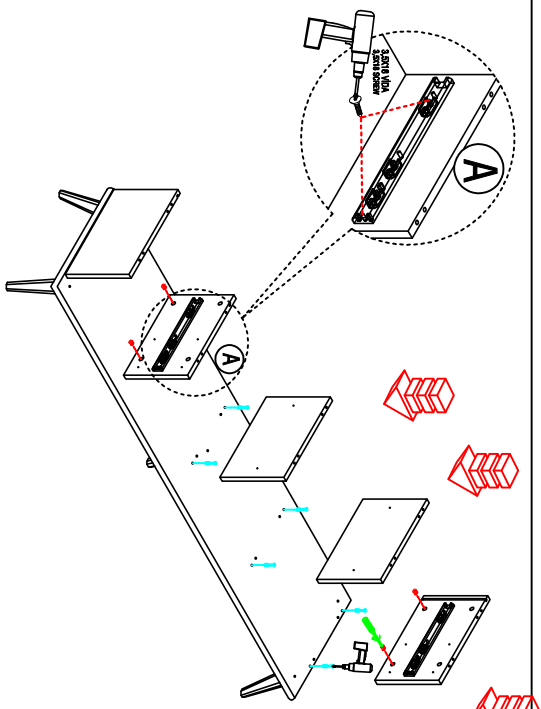

1

2

3

4

Voiz - Mobilyada Bie iz

40		MINIFIX MİL MINIFIX MILE
40		MINIFIX GÖV MINIFIX BODY
40		MINIFIX KAP MINIFIX PLUG
42		KAVELA PLASTIC DOWEL
16		RAÇ FİMİ SHELF FIM
4		TELESKOPİK RAY TELESCOPIC RAY
3		KULP HANDLE
6		KULP VİDA HANDLE SCREW
16		3,5X18 VİDA 3,5X18 SCREW
16		3,5X25 VİDA 3,5X25 SCREW
8		3,5X40 VİDA 3,5X40 SCREW
5		30 LUK YSB VİDA 30 LUK YSB SCREW
8		ARKA LUK SİNGİRTİRİCİ BACKBOARD COMPRESSION
5		6X70 VİDA 6X70 SCREW
5		DUVAR DÜBEL WALL PLUG

DİKKAT!!!
MENTEŞE KARŞILIKLARINI
RAYDAN AYIRIP ÇEKMECE
YANINA 3,5*18 VİDA İLE
BAĞLAYINIZ.

5

6

7

8

Voiz - Mobilyada Bie iz

40		MINIFIX MİL MINIFIX MILE
40		MINIFIX GÖV MINIFIX BODY
40		MINIFIX KAP MINIFIX PLUG
42		KAVELA PLASTIC DOWEL
16		RAÇ FİM SHELF FIM
4		TELESKOPİK RAY TELESCOPIC RAY
3		KULP HANDLE
6		KULP VİDA HANDLE SCREW
16		3,5X18 VİDA 3,5X18 SCREW
16		3,5X25 VİDA 3,5X25 SCREW
8		3,5X40 VİDA 3,5X40 SCREW
5		300 LUK YSB VİDA 300 LUK YSB SCREW
8		ARAYLIK SIKIŞTIRICI BACKBOARD COMPRESSION
5		6X70 VİDA 6X70 SCREW
5		DUVAR DİBEL WALL PLUG