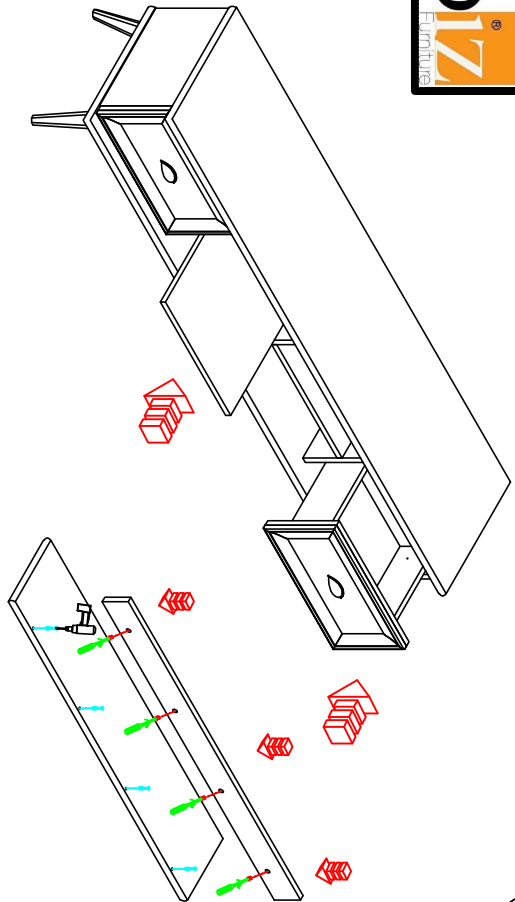

1

2

3

4

Voiz - Mobilyada Bie iz

40		MINIFIX MİL MINIFIX MILE
40		MINIFIX GÖV MINIFIX BODY
40		MINIFIX KAP MINIFIX PLUG
42		KAVELA PLASTIC DOWEL
16		RAÇ FİMİ SHELF FIM
4		TELESKOPİK RAY TELESCOPIC RAY
3		KULP HANDLE
6		KULP VİDA HANDLE SCREW
16		3,5X18 VİDA 3,5X18 SCREW
16		3,5X25 VİDA 3,5X25 SCREW
8		3,5X40 VİDA 3,5X40 SCREW
5		30 LUK YSB VİDA 30 LUK YSB SCREW
8		ARKA LUK SİNGİRTİRİCİ BACKBOARD COMPRESSION
5		6X70 VİDA 6X70 SCREW
5		DUVAR DÜBEL WALL PLUG

DİKKAT!!!
MENTEŞE KARŞILIKLARINI
RAYDAN AYIRIP ÇEKMECE
YANINA 3,5*18 VİDA İLE
BAĞLAYINIZ.

5

6

7

8

Voiz - Mobilyada Bie iz

40		MINIFIX MİL MINIFIX MILE
40		MINIFIX GÖV MINIFIX BODY
40		MINIFIX KAP MINIFIX PLUG
42		KAVELA PLASTIC DOWEL
16		RAÇ FİM SHELF FIM
4		TELESKOPİK RAY TELESCOPIC RAY
3		KULP HANDLE
6		KULP VİDA HANDLE SCREW
16		3,5X18 VİDA 3,5X18 SCREW
16		3,5X25 VİDA 3,5X25 SCREW
8		3,5X40 VİDA 3,5X40 SCREW
5		300 LUK YSB VİDA 300 LUK YSB SCREW
8		ARAYLIK SIKIŞTIRICI BACKBOARD COMPRESSION
5		6X70 VİDA 6X70 SCREW
5		DUVAR DİBEL WALL PLUG