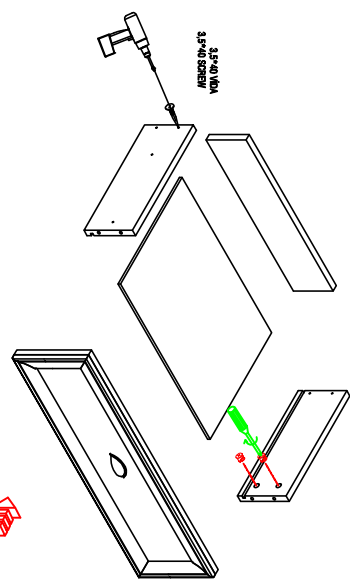

1

2

3

4

Voiz - Mobilyada Bie iz

40		MINIFIX MİL MINIFIX MILE
40		MINIFIX GÖV MINIFIX BODY
40		MINIFIX KAP MINIFIX PLUG
42		KAVELA PLASTIC DOWEL
16		RAÇ FİMİ SHELF FIM
4		TELESKOPİK RAY TELESCOPIC RAY
3		KULP HANDLE
6		KULP VİDA HANDLE SCREW
16		3,5X18 VİDA 3,5X18 SCREW
16		3,5X25 VİDA 3,5X25 SCREW
8		3,5X40 VİDA 3,5X40 SCREW
5		30 LUK YSB VİDA 30 LUK YSB SCREW
8		ARKA LUK SİNGİRTİRİCİ BACKBOARD COMPRESSION
5		6X70 VİDA 6X70 SCREW
5		DUVAR DÜBEL WALL PLUG

DİKKAT!!!
MENTEŞE KARŞILIKLARINI
RAYDAN AYIRIP ÇEKMECE
YANINA 3,5*18 VİDA İLE
BAĞLAYINIZ.

5

6

7

8

Voiz - Mobilyada Bie iz

40		MINIFIX MİL MINIFIX MILE
40		MINIFIX GÖV MINIFIX BODY
40		MINIFIX KAP MINIFIX PLUG
42		KAVELA PLASTIC DOWEL
16		RAÇ FİM SHELF FIM
4		TELESKOPİK RAY TELESCOPIC RAY
3		KULP HANDLE
6		KULP VİDA HANDLE SCREW
16		3,5X18 VİDA 3,5X18 SCREW
16		3,5X25 VİDA 3,5X25 SCREW
8		3,5X40 VİDA 3,5X40 SCREW
5		300 LUK YSB VİDA 300 LUK YSB SCREW
8		ARAYLIK SIKIŞTIRICI BACKBOARD COMPRESSION
5		6X70 VİDA 6X70 SCREW
5		DUVAR DİBEL WALL PLUG