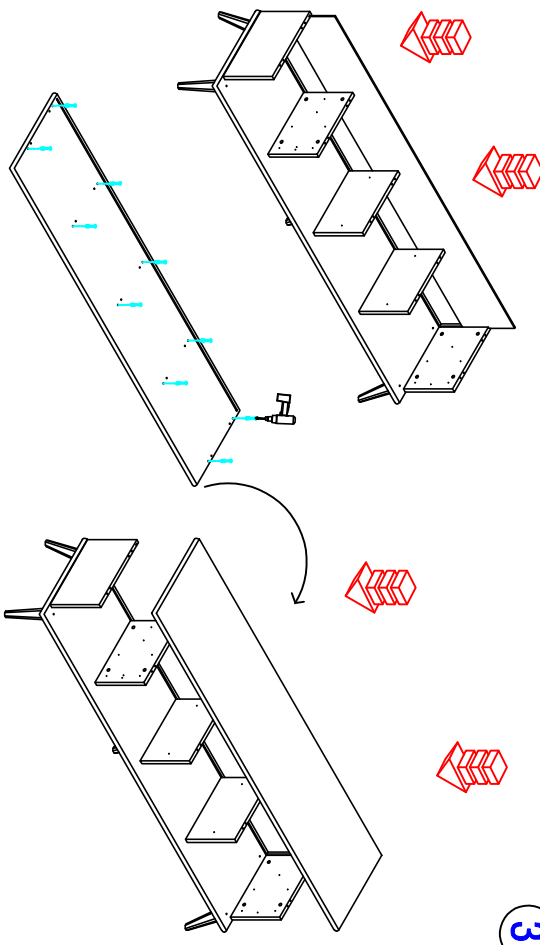

1

2

3

4

Voiz - Mobilyada Bie iz

40		MINIFIX MİL MINIFIX MILE
40		MINIFIX GÖV MINIFIX BODY
40		MINIFIX KAP MINIFIX PLUG
42		KAVELA PLASTIC DOWEL
16		RAÇ FİMİ SHELF FIM
4		TELESKOPİK RAY TELESCOPIC RAY
3		KULP HANDLE
6		KULP VİDA HANDLE SCREW
16		3,5X18 VİDA 3,5X18 SCREW
16		3,5X25 VİDA 3,5X25 SCREW
8		3,5X40 VİDA 3,5X40 SCREW
5		30 LUK YSB VİDA 30 LUK YSB SCREW
8		ARKA LUK SİNGİRTİRİCİ BACKBOARD COMPRESSION
5		6X70 VİDA 6X70 SCREW
5		DUVAR DÜBEL WALL PLUG

DİKKAT!!!
MENTEŞE KARŞILIKLARINI
RAYDAN AYIRIP ÇEKMECE
YANINA 3,5*18 VİDA İLE
BAĞLAYINIZ.

5

6

7

8

Voiz - Mobilyada Bie iz

40		MINIFIX MİL MINIFIX MILE
40		MINIFIX GÖV MINIFIX BODY
40		MINIFIX KAP MINIFIX PLUG
42		KAVELA PLASTIC DOWEL
16		RAÇ FİM SHELF FIM
4		TELESKOPİK RAY TELESCOPIC RAY
3		KULP HANDLE
6		KULP VİDA HANDLE SCREW
16		3,5X18 VİDA 3,5X18 SCREW
16		3,5X25 VİDA 3,5X25 SCREW
8		3,5X40 VİDA 3,5X40 SCREW
5		300 LUK YSB VİDA 300 LUK YSB SCREW
8		ARAYLIK SIKIŞTIRICI BACKBOARD COMPRESSION
5		6X70 VİDA 6X70 SCREW
5		DUVAR DİBEL WALL PLUG