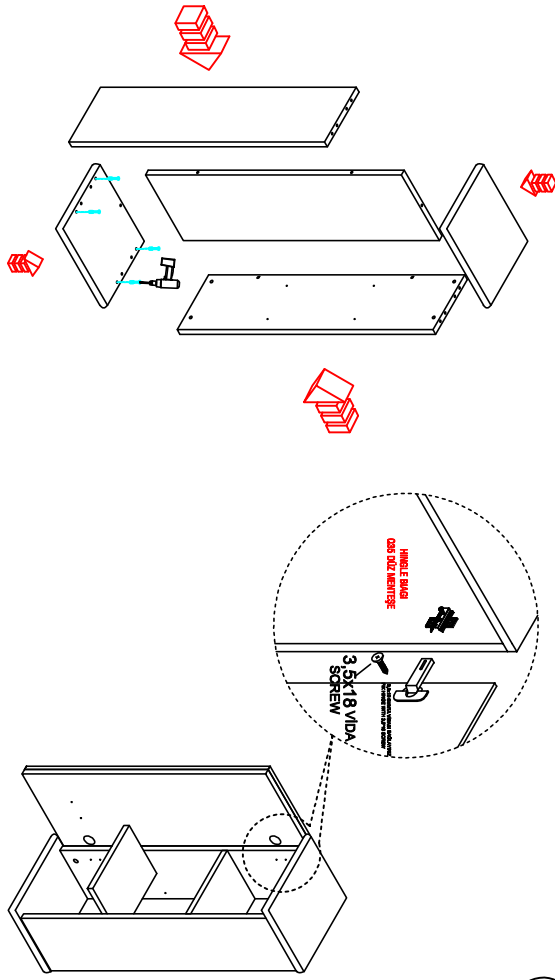

1

2

3

4

Voiz - Mobilyada Bie iz

40		MINIFIX MİL MINIFIX MILE
40		MINIFIX GÖV MINIFIX BODY
40		MINIFIX KAP MINIFIX PLUG
42		KAVELA PLASTIC DOWEL
16		RAÇ FİMİ SHELF FIM
4		TELESKOPİK RAY TELESCOPIC RAY
3		KULP HANDLE
6		KULP VİDA HANDLE SCREW
16		3,5X18 VİDA 3,5X18 SCREW
16		3,5X25 VİDA 3,5X25 SCREW
8		3,5X40 VİDA 3,5X40 SCREW
5		30 LUK YSB VİDA 30 LUK YSB SCREW
8		ARKA LUK SİNGİRTİRİCİ BACKBOARD COMPRESSION
5		6X70 VİDA 6X70 SCREW
5		DUVAR DÜBEL WALL PLUG

DİKKAT!!!
MENTEŞE KARŞILIKLARINI
RAYDAN AYIRIP ÇEKMECE
YANINA 3,5*18 VİDA İLE
BAĞLAYINIZ.

5

6

7

8

Voiz - Mobilyada Bie iz

40		MINIFIX MİL MINIFIX MILE
40		MINIFIX GÖV MINIFIX BODY
40		MINIFIX KAP MINIFIX PLUG
42		KAVELA PLASTIC DOWEL
16		RAÇ FİM SHELF FIM
4		TELESKOPİK RAY TELESCOPIC RAY
3		KULP HANDLE
6		KULP VİDA HANDLE SCREW
16		3,5X18 VİDA 3,5X18 SCREW
16		3,5X25 VİDA 3,5X25 SCREW
8		3,5X40 VİDA 3,5X40 SCREW
5		300 LUK YSB VİDA 300 LUK YSB SCREW
8		ARAYLIK SIKIŞTIRICI BACKBOARD COMPRESSION
5		6X70 VİDA 6X70 SCREW
5		DUVAR DİBEL WALL PLUG