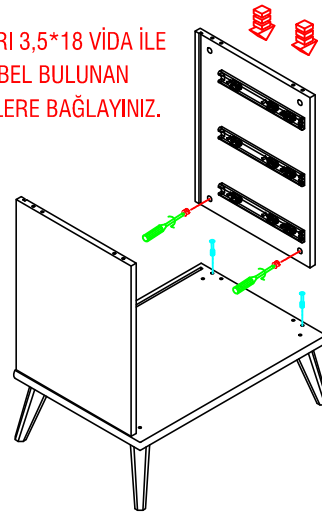

Ayakları YSB vida ile bağlantı yapınız.

RAYLARI 3,5*18 VIDA İLE DÜBEL BULUNAN DELİKLERE BAĞLAYINIZ.

1

2

MİNİFİXLERİ RAYLARI BAĞLADIKTAN SONRA SIKINIZ.

3

ÜST TABLADA DIŞ DELİKLERE MİNİFİX VİDALARINI SIKINIZ.

4

MİNİFİX MİL MINIFIX MILE	MİNİFİX GÖV MINIFIX BODY	MİNİFİX KAP MINIFIX PLUG	KAVELA PLASTIC DOWEL	TELESCOPIC RAY TELEKOPIK RAY	KULP HANDLE	KULP VİDA HANDLE SCREW	ARKALIK SIKIŞTIRICI BACKBOARD COMPRESSION	3,5X18 VİDA 3,5X18 SCREW	3,5X25 VİDA 3,5X25 SCREW	3,5X40 VİDA 3,5X40 SCREW	YSB 6*30 VİDA YSB 6*30 SCREW	6X70 VİDA 6X70 SCREW	DUVAR DÜBEL WALL PLUG	ASKI DEMİR HANGER BAR
40	40	40	20	10	5	10	10	44	15	20	6	1	1	1

Voiz - Mobilyada Biziz

ÜST ÇEKMECELERİDE
ALTTAKİ ŞABLONA UYGUN
OLARAK MONTAJ YAPINIZ.

5

6

7

8

MINİFIX MİL MINIFIX MILE	MINİFIX GÖV MINIFIX BODY	MINİFIX KAP MINIFIX PLUG	KAVELA PLASTIC DOWEL	TELESCOPIC RAY TELESKOPİK RAY	KULP HANDLE	KULP VİDA HANDLE SCREW	ARKALIK SİKİSTİRİÇİ BACKBOARD COMPRESSION	3,5X18 VİDA 3,5X18 SCREW	3,5X25 VİDA 3,5X25 SCREW	3,5X40 VİDA 3,5X40 SCREW	YSB 6*30 VİDA YSB 6*30 SCREW	6X70 VİDA 6X70 SCREW	DUVAR DÜBEL WALL PLUG	ASKI DEMİR HANGER BAR
40	40	40	20	10	5	10	10	44	15	20	6	1	1	1