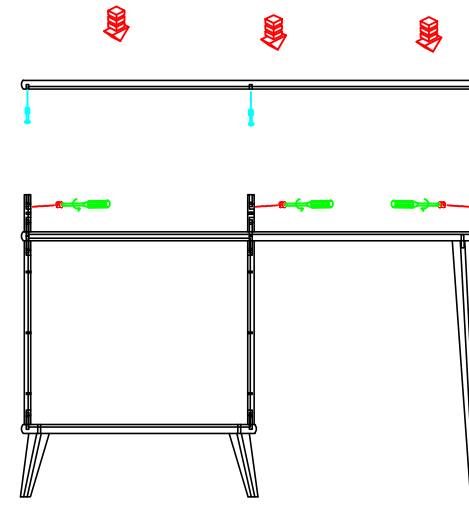

Ayakları YSB vida ile bağlantı yapınız.

RAYLARI 3,5*18 VIDA İLE DÜBEL BULUNAN DELİKLERE BAĞLAYINIZ.

1

2

MİNİFİXLERİ RAYLARI BAĞLADIKTAN SONRA SIKINIZ.

3

ÜST TABLADA DIŞ DELİKLERE MİNİFİX VİDALARINI SIKINIZ.

4

MİNİFİX MİL MINIFIX MILE	MİNİFİX GÖV MINIFIX BODY	MİNİFİX KAP MINIFIX PLUG	KAVELA PLASTIC DOWEL	TELESCOPIC RAY TELEKOPIK RAY	KULP HANDLE	KULP VİDA HANDLE SCREW	ARKALIK SIKIŞTIRICI BACKBOARD COMPRESSION	3,5X18 VİDA 3,5X18 SCREW	3,5X25 VİDA 3,5X25 SCREW	3,5X40 VİDA 3,5X40 SCREW	YSB 6*30 VİDA YSB 6*30 SCREW	6X70 VİDA 6X70 SCREW	DUVAR DÜBEL WALL PLUG	ASKI DEMİR HANGER BAR
40	40	40	20	10	5	10	10	44	15	20	6	1	1	1

Voiz - Mobilyada Biziz

ÜST ÇEKMECELERİDE
ALTTAKİ ŞABLONA UYGUN
OLARAK MONTAJ YAPINIZ.

5

6

7

8

MINİFIX MİL MINIFIX MILE	MINİFIX GÖV MINIFIX BODY	MINİFIX KAP MINIFIX PLUG	KAVELA PLASTIC DOWEL	TELESCOPIC RAY TELESKOPİK RAY	KULP HANDLE	KULP VİDA HANDLE SCREW	ARKALIK SİKİSTİRİÇİ BACKBOARD COMPRESSION	3,5X18 VİDA 3,5X18 SCREW	3,5X25 VİDA 3,5X25 SCREW	3,5X40 VİDA 3,5X40 SCREW	YSB 6*30 VİDA YSB 6*30 SCREW	6X70 VİDA 6X70 SCREW	DUVAR DÜBEL WALL PLUG	ASKI DEMİR HANGER BAR
40	40	40	20	10	5	10	10	44	15	20	6	1	1	1