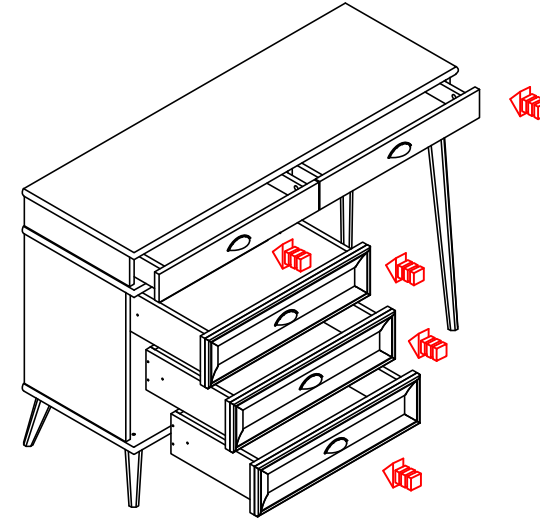

Voiz - Mobilyada Biziz

ÜST ÇEKMECELERİDE
ALTTAKİ ŞABLONA UYGUN
OLARAK MONTAJ YAPINIZ.

5

6

7

8

MINİFIX MİL MINIFIX MILE	MINİFIX GÖV MINIFIX BODY	MINİFIX KAP MINIFIX PLUG	KAVELA PLASTIC DOWEL	TELESCOPIC RAY TELESKOPİK RAY	KULP HANDLE	KULP VİDA HANDLE SCREW	ARKALIK SİKİSTİRİÇİ BACKBOARD COMPRESSION	3,5X18 VİDA 3,5X18 SCREW	3,5X25 VİDA 3,5X25 SCREW	3,5X40 VİDA 3,5X40 SCREW	YSB 6*30 VİDA YSB 6*30 SCREW	6X70 VİDA 6X70 SCREW	DUVAR DÜBEL WALL PLUG	ASKI DEMİR HANGER BAR
40	40	40	20	10	5	10	10	44	15	20	6	1	1	1