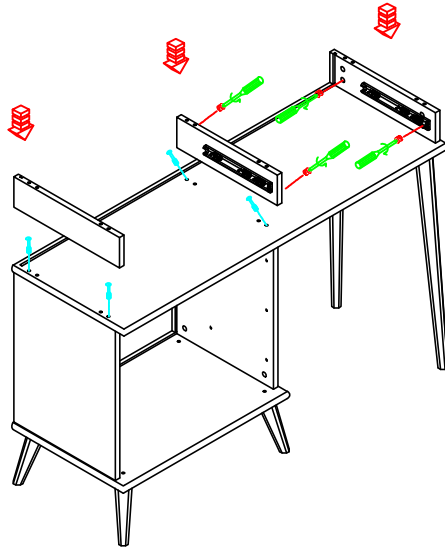

Ayakları YSB vida ile bağlantı yapınız.

RAYLARI 3,5*18 VIDA İLE DÜBEL BULUNAN DELİKLERE BAĞLAYINIZ.

1

2

MİNİFİXLERİ RAYLARI BAĞLADIKTAN SONRA SIKINIZ.

3

ÜST TABLADA DIŞ DELİKLERE MİNİFİX VİDALARINI SIKINIZ.

4

MİNİFİX MİL MINIFIX MILE	MİNİFİX GÖV MINIFIX BODY	MİNİFİX KAP MINIFIX PLUG	KAVELA PLASTIC DOWEL	TELESCOPIC RAY TELEKOPIK RAY	KULP HANDLE	KULP VİDA HANDLE SCREW	ARKALIK SIKIŞTIRICI BACKBOARD COMPRESSION	3,5X18 VİDA 3,5X18 SCREW	3,5X25 VİDA 3,5X25 SCREW	3,5X40 VİDA 3,5X40 SCREW	YSB 6*30 VİDA YSB 6*30 SCREW	6X70 VİDA 6X70 SCREW	DUVAR DÜBEL WALL PLUG	ASKI DEMİR HANGER BAR
40	40	40	20	10	5	10	10	44	15	20	6	1	1	1

Voiz - Mobilyada Biziz

ÜST ÇEKMECELERİDE
ALTTAKİ ŞABLONA UYGUN
OLARAK MONTAJ YAPINIZ.

5

6

7

8

MINİFIX MİL MINIFIX MILE	MINİFIX GÖV MINIFIX BODY	MINİFIX KAP MINIFIX PLUG	KAVELA PLASTIC DOWEL	TELESCOPIC RAY TELESKOPİK RAY	KULP HANDLE	KULP VİDA HANDLE SCREW	ARKALIK SİKİSTİRİÇİ BACKBOARD COMPRESSION	3,5X18 VİDA 3,5X18 SCREW	3,5X25 VİDA 3,5X25 SCREW	3,5X40 VİDA 3,5X40 SCREW	YSB 6*30 VİDA YSB 6*30 SCREW	6X70 VİDA 6X70 SCREW	DUVAR DÜBEL WALL PLUG	ASKI DEMİR HANGER BAR
40	40	40	20	10	5	10	10	44	15	20	6	1	1	1