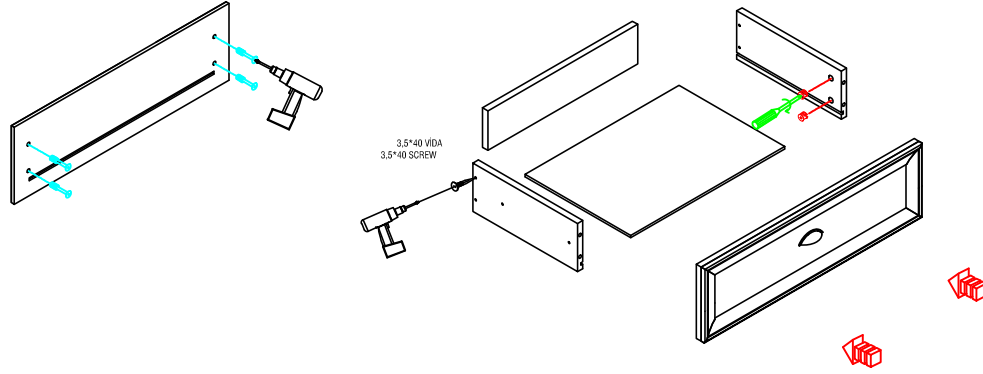

Ayakları YSB vida ile bağlantı yapınız.

RAYLARI 3,5*18 VIDA İLE DÜBEL BULUNAN DELİKLERE BAĞLAYINIZ.

1

2

MİNİFİXLERİ RAYLARI BAĞLADIKTAN SONRA SIKINIZ.

3

ÜST TABLADA DIŞ DELİKLERE MİNİFİX VİDALARINI SIKINIZ.

4

MİNİFİX MİL MINIFIX MILE	MİNİFİX GÖV MINIFIX BODY	MİNİFİX KAP MINIFIX PLUG	KAVELA PLASTIC DOWEL	TELESCOPIC RAY TELEKOPIK RAY	KULP HANDLE	KULP VİDA HANDLE SCREW	ARKALIK SIKIŞTIRICI BACKBOARD COMPRESSION	3,5X18 VİDA 3,5X18 SCREW	3,5X25 VİDA 3,5X25 SCREW	3,5X40 VİDA 3,5X40 SCREW	YSB 6*30 VİDA YSB 6*30 SCREW	6X70 VİDA 6X70 SCREW	DUVAR DÜBEL WALL PLUG	ASKI DEMİR HANGER BAR
40	40	40	20	10	5	10	10	44	15	20	6	1	1	1

Voiz - Mobilyada Biziz

ÜST ÇEKMECELERİDE
ALTTAKİ ŞABLONA UYGUN
OLARAK MONTAJ YAPINIZ.

5

6

7

8

MINİFIX MİL MINIFIX MILE	MINİFIX GÖV MINIFIX BODY	MINİFIX KAP MINIFIX PLUG	KAVELA PLASTIC DOWEL	TELESCOPIC RAY TELESKOPİK RAY	KULP HANDLE	KULP VİDA HANDLE SCREW	ARKALIK SİKİSTİRİÇİ BACKBOARD COMPRESSION	3,5X18 VİDA 3,5X18 SCREW	3,5X25 VİDA 3,5X25 SCREW	3,5X40 VİDA 3,5X40 SCREW	YSB 6*30 VİDA YSB 6*30 SCREW	6X70 VİDA 6X70 SCREW	DUVAR DÜBEL WALL PLUG	ASKI DEMİR HANGER BAR
40	40	40	20	10	5	10	10	44	15	20	6	1	1	1