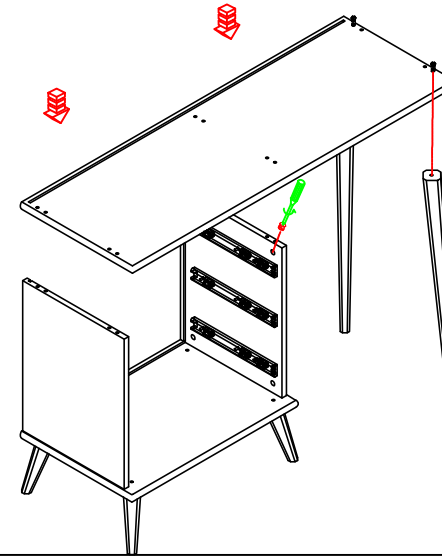

Ayakları YSB vida ile bağlantı yapınız.

RAYLARI 3,5*18 VIDA İLE DÜBEL BULUNAN DELİKLERE BAĞLAYINIZ.

1

2

MİNİFİXLERİ RAYLARI BAĞLADIKTAN SONRA SIKINIZ.

3

ÜST TABLADA DIŞ DELİKLERE MİNİFİX VİDALARINI SIKINIZ.

4

MİNİFİX MİL MINIFIX MILE	MİNİFİX GÖV MINIFIX BODY	MİNİFİX KAP MINIFIX PLUG	KAVELA PLASTIC DOWEL	TELESCOPIC RAY TELEKOPIK RAY	KULP HANDLE	KULP VİDA HANDLE SCREW	ARKALIK SIKIŞTIRICI BACKBOARD COMPRESSION	3,5X18 VİDA 3,5X18 SCREW	3,5X25 VİDA 3,5X25 SCREW	3,5X40 VİDA 3,5X40 SCREW	YSB 6*30 VİDA YSB 6*30 SCREW	6X70 VİDA 6X70 SCREW	DUVAR DÜBEL WALL PLUG	ASKI DEMİR HANGER BAR
40	40	40	20	10	5	10	10	44	15	20	6	1	1	1

Voiz - Mobilyada Biziz

ÜST ÇEKMECELERİDE
ALTTAKİ ŞABLONA UYGUN
OLARAK MONTAJ YAPINIZ.

5

6

7

8

MINİFIX MİL MINIFIX MILE	MINİFIX GÖV MINIFIX BODY	MINİFIX KAP MINIFIX PLUG	KAVELA PLASTIC DOWEL	TELESCOPIC RAY TELESKOPİK RAY	KULP HANDLE	KULP VİDA HANDLE SCREW	ARKALIK SİKİSTİRİÇİ BACKBOARD COMPRESSION	3,5X18 VİDA 3,5X18 SCREW	3,5X25 VİDA 3,5X25 SCREW	3,5X40 VİDA 3,5X40 SCREW	YSB 6*30 VİDA YSB 6*30 SCREW	6X70 VİDA 6X70 SCREW	DUVAR DÜBEL WALL PLUG	ASKI DEMİR HANGER BAR
40	40	40	20	10	5	10	10	44	15	20	6	1	1	1