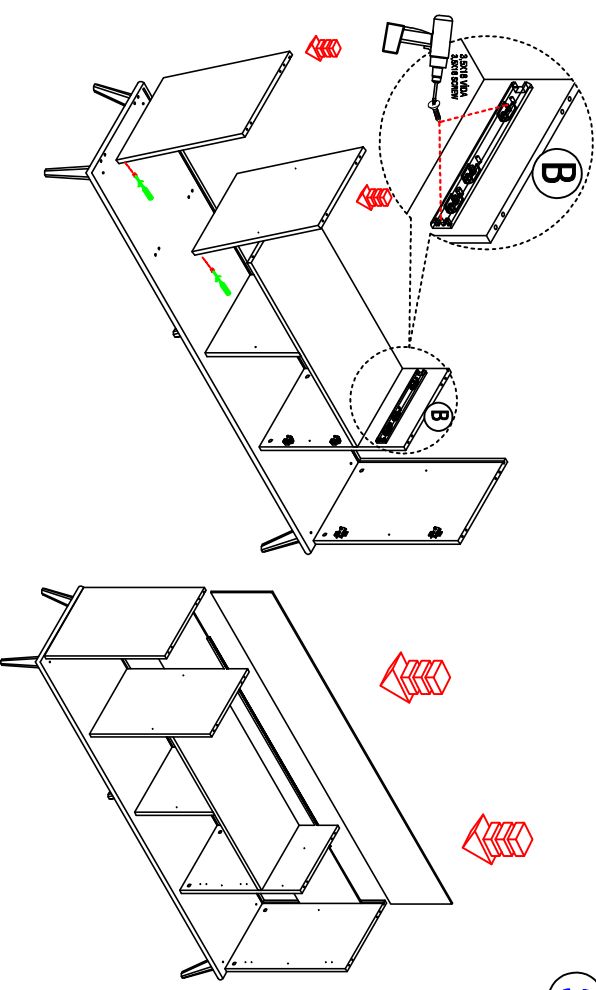

1

2

3

4

28		MINIFIX MİL
28		MINIFIX GÖV
28		MINIFIX KAP
28		KAVELA
8		MENTEŞE TABANI
8		MENTEŞE PLASTİK TABANI
4		035 DÜZ MENTEŞE
4		040 YAMUK DEĞE MENTEŞE
2		TELESKOPİK RAY
8		ARKA LUK SIKIŞTIRICI
16		RAF PİMİ
5		KULP
10		KULP VIDA
40		3,5X18 VIDA
26		3,5X25 VIDA
4		3,5X30 VIDA
1		AYNA APARATI
1		6X70 VIDA
1		DUVAR DÜBEL
5		300 LUK YSB VIDA
44		3,5X40 VIDA
		MIRROR APPARATUS
		6X70 SCREW
		WALL PLUG
		300 LUK YSB SCREW
		3,5X40 SCREW
		HANDLE
		HANDLE SCREW
		3,5X18 SCREW
		3,5X25 SCREW
		3,5X30 SCREW
		SHELF PIN
		BACKBOARD COMPRESSION
		TELESCOPIC RAY
		HINGE BRACKET
		HINGE BRACKET
		HINGE PLASTIC BASE
		HINGE BASE
		DOOR DOWEL
		MINIFIX PLUG
		MINIFIX BODY
		MINIFIX MILE

Voiz - Mobilyada Bie iz

DİKKAT!!!
MENTEŞE KARŞILIKLARINI
RAYDAN AYIRIP ÇEKMECE
YANINA 3,5*18 VIDA İLE
BAĞLAYINIZ.

5

6

DİKKAT!!!
DIŞ KAPAKLAR 035 DÜZ
MENTEŞE, İÇ
KAPAKLARDA 040 YARIM
DEVE MENTEŞE
KULLANILACAK.

7

8

28		MINIFIX MİL
28		MINIFIX GÖV
28		MINIFIX KAP
28		KAVELA
8		MENTEŞE TABANI
8		MENTEŞE PLASTİK TABANI
4		035 DÜZ MENTEŞE HINGE BAĞI
4		040 YARIM DEVE MENTEŞE HINGE BAĞI
2		TELESKOPİK RAY
8		ARKALKI SIKIŞTIRICI BAĞCIĞI
16		RAF PİMİ
5		KULP
10		KULP VIDA
40		3,5X18 VIDA
26		3,5X25 VIDA
4		3,5X30 VIDA