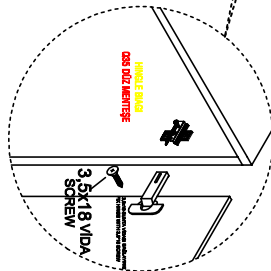

Voiz - Mobilyada Bie iz

DİKKAT!!!
MENTEŞE KARŞILIKLARINI
RAYDAN AYIRIP ÇEKMECE
YANINA 3,5*18 VIDA İLE
BAĞLAYINIZ.

5

6

DİKKAT!!!
DIŞ KAPAKLAR 035 DÜZ
MENTEŞE, İÇ
KAPAKLARDA 040 YARIM
DEVE MENTEŞE
KULLANILACAK.