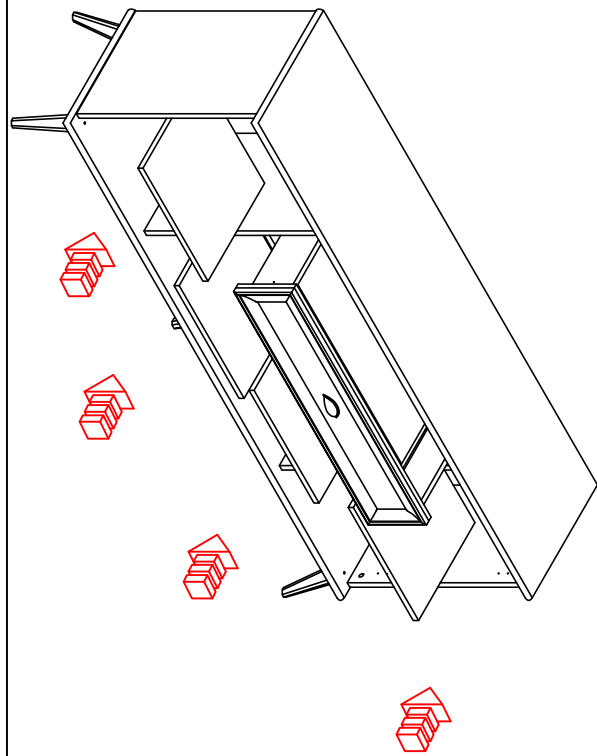

1

2

3

4

28		MINIFIX MİL
28		MINIFIX GÖV
28		MINIFIX KAP
28		KAVELA
8		MENTEŞE TABANI
8		MENTEŞE PLASTİK TABANI
4		035 DÜZ MENTEŞE
4		040 YAMUK DEĞE MENTEŞE
2		TELESKOPİK RAY
8		ARKA LUK SIKIŞTIRICI
16		RAF PİMİ
5		KULP
10		KULP VIDA
40		3,5X18 VIDA
26		3,5X25 VIDA
4		3,5X30 VIDA
1		AYNA APARATI
1		6X70 VIDA
1		DUVAR DÜBEL
5		300 LUK YSB VIDA
44		3,5X40 VIDA
		MIRROR APPARATUS
		6X70 SCREW
		WALL PLUG
		300 LUK YSB SCREW
		3,5X40 SCREW
		HANDLE
		HANDLE SCREW
		3,5X18 SCREW
		3,5X25 SCREW
		3,5X30 SCREW
		SHELF PIN
		BACKBOARD COMPRESSION
		TELESCOPIC RAY
		HINGE BRACKET
		HINGE BRACKET
		HINGE PLASTIC BASE
		HINGE BASE
		DOOR DOWEL
		MINIFIX PLUG
		MINIFIX BODY
		MINIFIX MILE

Voiz - Mobilyada Bie iz

DİKKAT!!!
MENTEŞE KARŞILIKLARINI
RAYDAN AYIRIP ÇEKMECE
YANINA 3,5*18 VIDA İLE
BAĞLAYINIZ.

5

6

DİKKAT!!!
DIŞ KAPAKLAR 035 DÜZ
MENTEŞE, İÇ
KAPAKLARDA 040 YARIM
DEVE MENTEŞE
KULLANILACAK.