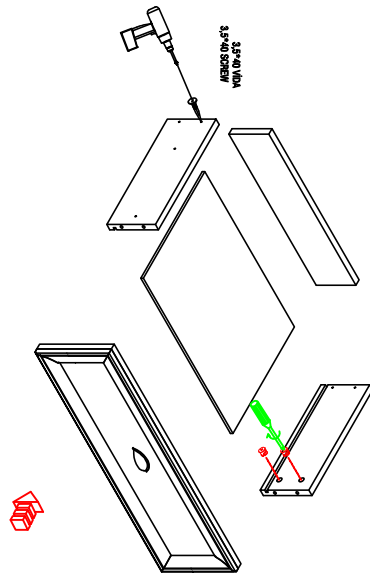

1

2

3

4

28		MINIFIX MİL
28		MINIFIX GÖV
28		MINIFIX KAP
28		KAVELA
8		MENTEŞE TABANI
8		MENTEŞE PLASTİK TABANI
4		035 DÜZ MENTEŞE
4		040 YAMUK DEĞE MENTEŞE
2		TELESKOPİK RAY
8		ARKA LUK SIKIŞTIRICI
16		RAF PİMİ
5		KULP
10		KULP VIDA
40		3,5X18 VIDA
26		3,5X25 VIDA
4		3,5X30 VIDA
1		AYNA APARATI
1		6X70 VIDA
1		DUVAR DÜBEL
5		300 LUK YSB VIDA
44		3,5X40 VIDA
		MIRROR APPARATUS
		6X70 SCREW
		WALL PLUG
		300 LUK YSB SCREW
		3,5X40 SCREW
		HANDLE
		HANDLE SCREW
		3,5X18 SCREW
		3,5X25 SCREW
		3,5X30 SCREW
		SHELF PIN
		BACKBOARD COMPRESSION
		TELESCOPIC RAY
		HINGE BRACKET
		HINGE BRACKET
		HINGE PLASTIC BASE
		HINGE BASE
		DOOR DOWEL
		MINIFIX PLUG
		MINIFIX BODY
		MINIFIX MILE

Voiz - Mobilyada Bie iz

DİKKAT!!!
MENTEŞE KARŞILIKLARINI
RAYDAN AYIRIP ÇEKMECE
YANINA 3,5*18 VIDA İLE
BAĞLAYINIZ.

5

6

DİKKAT!!!
DIŞ KAPAKLAR 035 DÜZ
MENTEŞE, İÇ
KAPAKLARDA 040 YARIM
DEVE MENTEŞE
KULLANILACAK.