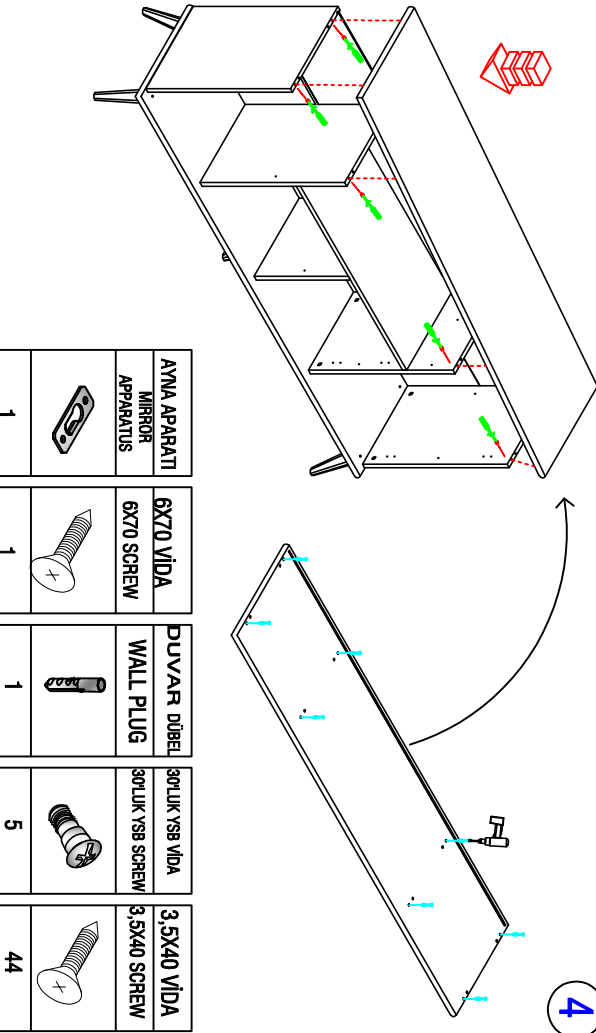

1

2

3

4

28		MINIFIX MİL
28		MINIFIX GÖV
28		MINIFIX KAP
28		KAVELA
8		MENTEŞE TABANI
8		MENTEŞE PLASTİK TABANI
4		035 DÜZ MENTEŞE
4		040 YAMUK DEĞE MENTEŞE
2		TELESKOPİK RAY
8		ARKA LUK SIKIŞTIRICI
16		RAF PİMİ
5		KULP
10		KULP VIDA
40		3,5X18 VIDA
26		3,5X25 VIDA
4		3,5X30 VIDA
1		AYNA APARATI
1		6X70 VIDA
1		DUVAR DÜBEL
5		300 LUK YSB VIDA
44		3,5X40 VIDA
		MIRROR APPARATUS
		6X70 SCREW
		WALL PLUG
		300 LUK YSB SCREW
		3,5X40 SCREW
		HANDLE
		HANDLE SCREW
		3,5X18 SCREW
		3,5X25 SCREW
		3,5X30 SCREW
		SHELF PIN
		BACKBOARD COMPRESSION
		TELESCOPIC RAY
		HINGE BRACKET
		HINGE BRACKET
		HINGE PLASTIC BASE
		HINGE BASE
		DOOR DOWEL
		MINIFIX PLUG
		MINIFIX BODY
		MINIFIX MILE

Voiz - Mobilyada Bie iz

DİKKAT!!!
MENTEŞE KARŞILIKLARINI
RAYDAN AYIRIP ÇEKMECE
YANINA 3,5*18 VIDA İLE
BAĞLAYINIZ.

5

6

DİKKAT!!!
DIŞ KAPAKLAR 035 DÜZ
MENTEŞE, İÇ
KAPAKLARDA 040 YARIM
DEVE MENTEŞE
KULLANILACAK.

7

8

28		MINIFIX MİL
28		MINIFIX GÖV
28		MINIFIX KAP
28		KAVELA
8		MENTEŞE TABANI
8		MENTEŞE PLASTİK TABANI
4		035 DÜZ MENTEŞE HINGE BAĞI
4		040 YARIM DEVE MENTEŞE HINGE BAĞI
2		TELESKOPİK RAY
8		ARKALKI SIKIŞTIRICI BAĞCIĞI
16		RAF PİMİ
5		KULP
10		KULP VIDA
40		3,5X18 VIDA
26		3,5X25 VIDA
4		3,5X30 VIDA