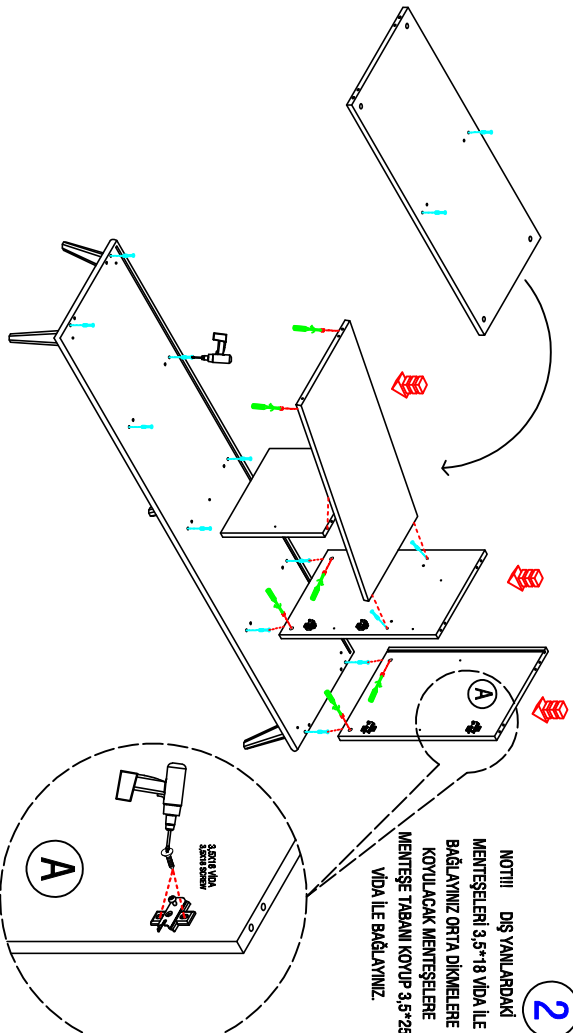

1

2

3

4

28		MINIFIX MİL
28		MINIFIX GÖV
28		MINIFIX KAP
28		KAVELA
8		MENTEŞE TABANI
8		MENTEŞE PLASTİK TABANI
4		035 DÜZ MENTEŞE
4		040 YAMUK DEĞE MENTEŞE
2		TELESKOPİK RAY
8		ARKA LUK SIKIŞTIRICI
16		RAF PİMİ
5		KULP
10		KULP VIDA
40		3,5X18 VIDA
26		3,5X25 VIDA
4		3,5X30 VIDA
1		AYNA APARATI
1		6X70 VIDA
1		DUVAR DÜBEL
5		300 LUK YSB VIDA
44		3,5X40 VIDA
		MIRROR APPARATUS
		6X70 SCREW
		WALL PLUG
		300 LUK YSB SCREW
		3,5X40 SCREW
		HANDLE
		HANDLE SCREW
		3,5X18 SCREW
		3,5X25 SCREW
		3,5X30 SCREW
		SHELF PIN
		BACKBOARD COMPRESSION
		TELESCOPIC RAY
		HINGE BRACKET
		HINGE BRACKET
		HINGE PLASTIC BASE
		HINGE BASE
		DOOR DOWEL
		MINIFIX PLUG
		MINIFIX BODY
		MINIFIX MILE

Voiz - Mobilyada Bie iz

DİKKAT!!!
MENTEŞE KARŞILIKLARINI
RAYDAN AYIRIP ÇEKMECE
YANINA 3,5*18 VIDA İLE
BAĞLAYINIZ.

5

6

DİKKAT!!!
DIŞ KAPAKLAR 035 DÜZ
MENTEŞE, İÇ
KAPAKLARDA 040 YARIM
DEVE MENTEŞE
KULLANILACAK.

7

8

28		MINIFIX MİL
28		MINIFIX GÖV
28		MINIFIX KAP
28		KAVELA
8		MENTEŞE TABANI
8		MENTEŞE PLASTİK TABANI
4		035 DÜZ MENTEŞE HINGE BAĞI
4		040 YARIM DEVE MENTEŞE HINGE BAĞI
2		TELESKOPİK RAY
8		ARKALKI SIKIŞTIRICI BAĞCIĞI
16		RAF PİMİ
5		KULP
10		KULP VIDA
40		3,5X18 VIDA
26		3,5X25 VIDA
4		3,5X30 VIDA