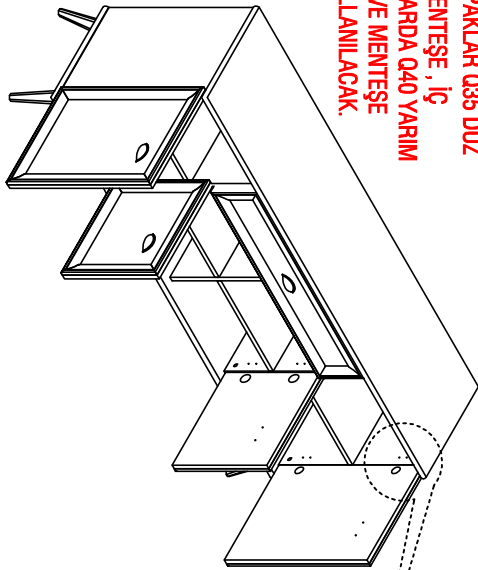

Voiz - Mobilyada Bie iz

DİKKAT!!!
MENTEŞE KARŞILIKLARINI
RAYDAN AYIRIP ÇEKMECE
YANINA 3,5*18 VIDA İLE
BAĞLAYINIZ.

5

6

DİKKAT!!!
DIŞ KAPAKLAR 035 DÜZ
MENTEŞE, İÇ
KAPAKLARDA 040 YARIM
DEVE MENTEŞE
KULLANILACAK.