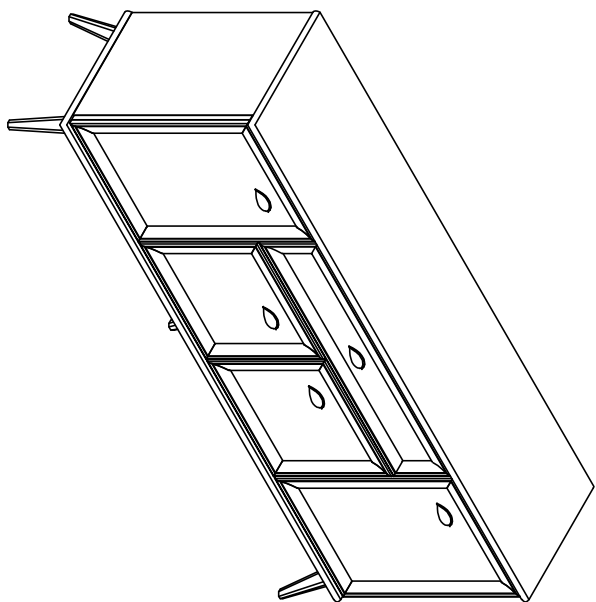

Voiz - Mobilyada Bie iz

DİKKAT!!!
MENTEŞE KARŞILIKLARINI
RAYDAN AYIRIP ÇEKMECE
YANINA 3,5*18 VIDA İLE
BAĞLAYINIZ.

5

6

DİKKAT!!!
DIŞ KAPAKLAR 035 DÜZ
MENTEŞE, İÇ
KAPAKLARDA 040 YARIM
DEVE MENTEŞE
KULLANILACAK.

7

8

28		MINIFIX MİL
28		MINIFIX GÖV
28		MINIFIX KAP
28		KAVELA
8		MENTEŞE TABANI
8		MENTEŞE PLASTİK TABANI
4		035 DÜZ MENTEŞE HINGE BAĞI
4		040 YARIM DEVE MENTEŞE HINGE BAĞI
2		TELESKOPİK RAY
8		ARKALKI SIKIŞTIRICI BAĞCIĞI
16		RAF PİMİ
5		KULP
10		KULP VIDA
40		3,5X18 VIDA
26		3,5X25 VIDA
4		3,5X30 VIDA