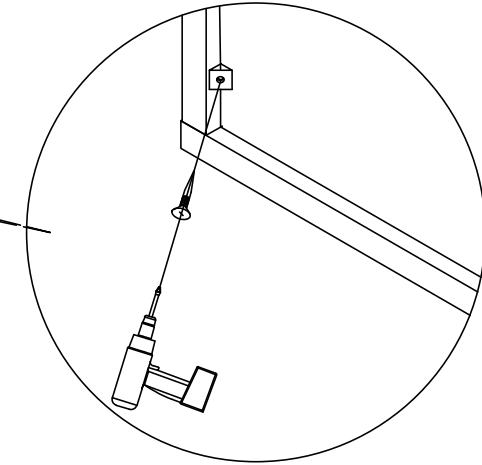

Voiz - Mobilyada Bie iz

Voiz - Mobilyada Bie iz

Voiz - Mobilyada Biziz

3,5x25 ARKALIK VİDASI
3,5x25 BACKBOARD SCREW

Voiz - Mobilyada Bie iz

UYARIDIR
WARNING

DİKKAT!!!

Q35 MENTEŞE TAKILAN KAPAKLAR DIŞ
TARAFLARA BAĞLANMALIDIR.

Q40 MENTEŞE TAKILAN KAPAKLAR ORTA
TARAF TAKILAN KAPAKLARDIR.

DİKKAT!!!

DIŞ KAPAKLARA ÜST'TEN 2. YERE
FRENLİ MENTEŞE TAKILACAKTIR!!!

UYARIDIR
WARNING

DİKKAT!!!

Q40 MENTEŞE'NİN BAĞLANDIĞI
YERDE MENTEŞE KARŞILIĞININ
ALTINA MENTEŞE PLASTİK
TABAN KOYUNUZ!!!