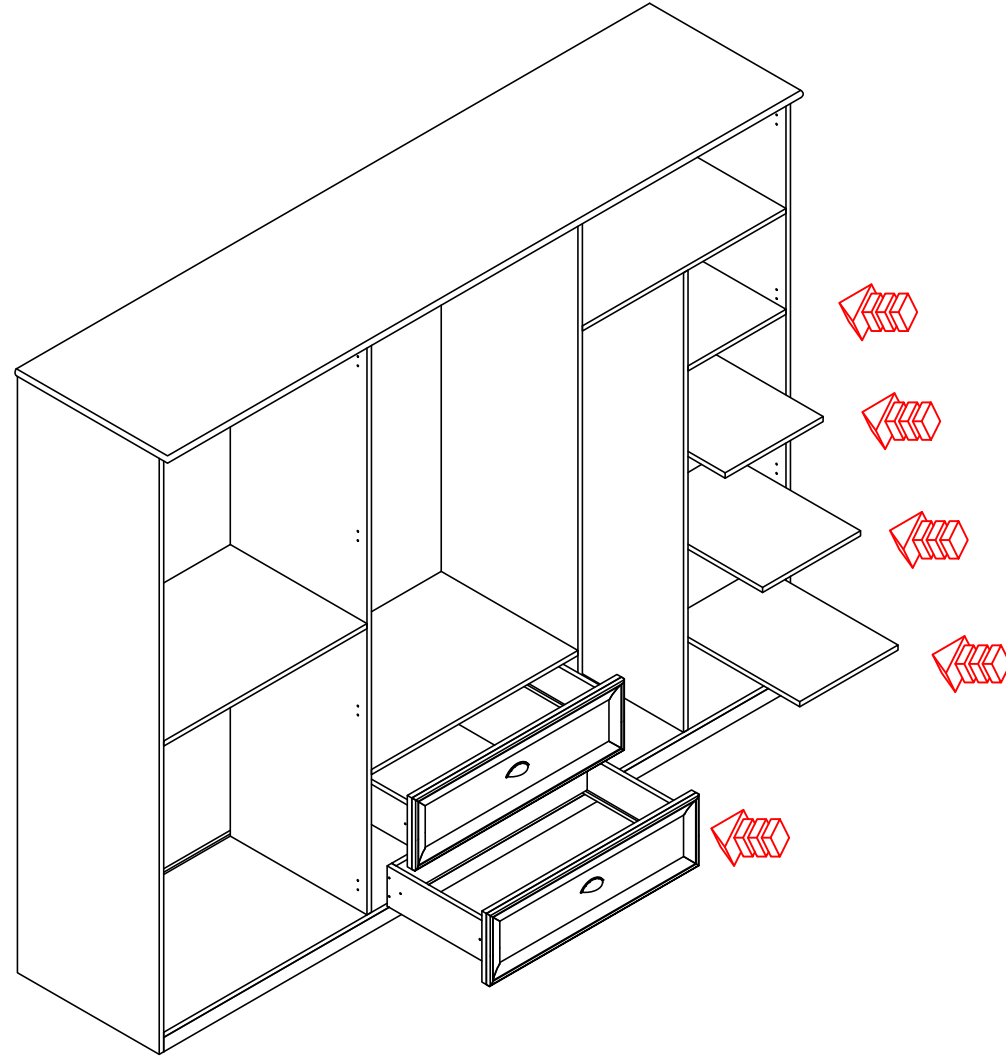

Voiz - Mobilyada Bie iz

Voiz - Mobilyada Bie iz

Voiz - Mobilyada Biziz

3,5x25 ARKALIK VİDASI
3,5x25 BACKBOARD SCREW

Voiz - Mobilyada Bie iz

UYARIDIR
WARNING

DİKKAT!!!

Q35 MENTEŞE TAKILAN KAPAKLAR DIŞ
TARAFLARA BAĞLANMALIDIR.

Q40 MENTEŞE TAKILAN KAPAKLAR ORTA
TARAF TAKILAN KAPAKLARDIR.

DİKKAT!!!

DIŞ KAPAKLARA ÜST'TEN 2. YERE
FRENLİ MENTEŞE TAKILACAKTIR!!!

UYARIDIR
WARNING

DİKKAT!!!

Q40 MENTEŞE'NİN BAĞLANDIĞI
YERDE MENTEŞE KARŞILIĞININ
ALTINA MENTEŞE PLASTİK
TABAN KOYUNUZ!!!