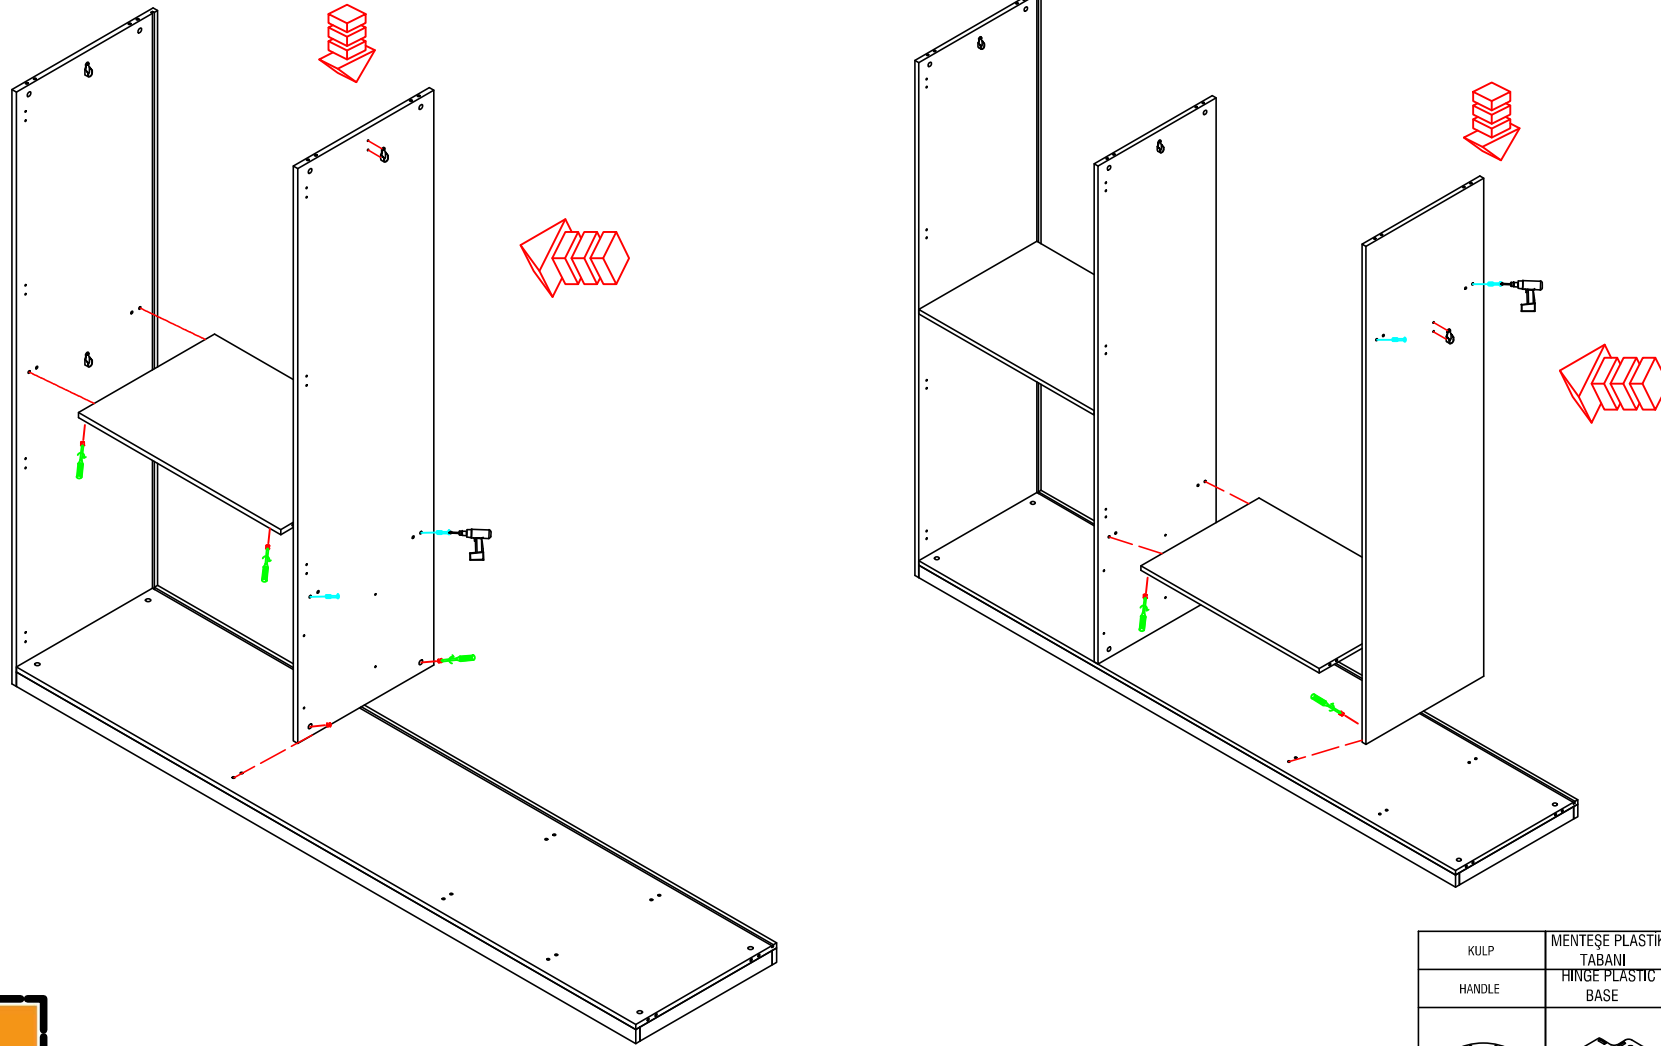

ADA 6 KAPILI DOLAP KURULUM ŐEMASI

UYARIDIR
WARNING

SARJLI MATKAP YARDIMI İLE MONTAJ
YAPINIZ

Voiz - Mobilyada Bie iz

KULP	MENTEŞE PLASTİK TABANI	3,5*30VİDA	KULP VİDA
HANDLE	HINGE PLASTIC BASE	3,5*30 SCREW	HANDLE SCREW
4	14	16	8

MİNİFİX MİL	MİNİFİX GÖV	MİNİFİX KAP	PLASTİK KAVELA	TELESKOPİK RAY	ARKALIK SIK	ASKI FLANŞI HANGİR PART	3,5X25 ARKALIK VİDASI	ASKI BORUSU	ASKI BORUSU	ASKI BORUSU	3,5*18VİDA	3,5*40VİDA	Q35 DÜZ MENTEŞE (2 ADET FRENLI)	Q40 YARIM DEVE MENTEŞE	MENTEŞE TABANI (2 ADET FRENLI MENTEŞE KARŞILIĞI VİZE)	RAF PİMİ
MINIFIX MILE	MINIFIX BODY	MINIFIX PLUG	PLASTIC DOWEL	TELESCOPIC RAIL	BACKBOARD COMPRESSION	HANGER PART	3,5X25 BACKBOARD SCREW	HANGER PIPE WITH	HANGER PIPE WITH	HANGER PIPE WITH	3,5*18 SCREW	3,5*40 SCREW	HINGLE BIAGI	HINGLE BIAGI	HINGE BASE	SHELF PIN
40	40	40	32	4	15	8	70	2	1	1	86	8	8	14	24	8

Voiz - Mobilyada Bie iz

Voiz - Mobilyada Bie iz

Voiz - Mobilyada Biziz

3,5x25 ARKALIK VİDASI
3,5x25 BACKBOARD SCREW

Voiz - Mobilyada Bie iz

UYARIDIR
WARNING

DİKKAT!!!

Q35 MENTEŞE TAKILAN KAPAKLAR DIŞ
TARAFLARA BAĞLANMALIDIR.

Q40 MENTEŞE TAKILAN KAPAKLAR ORTA
TARAF TAKILAN KAPAKLARDIR.

DİKKAT!!!

DIŞ KAPAKLARA ÜST'TEN 2. YERE
FRENLİ MENTEŞE TAKILACAKTIR!!!

UYARIDIR
WARNING

DİKKAT!!!

Q40 MENTEŞE'NİN BAĞLANDIĞI
YERDE MENTEŞE KARŞILIĞININ
ALTINA MENTEŞE PLASTİK
TABAN KOYUNUZ!!!