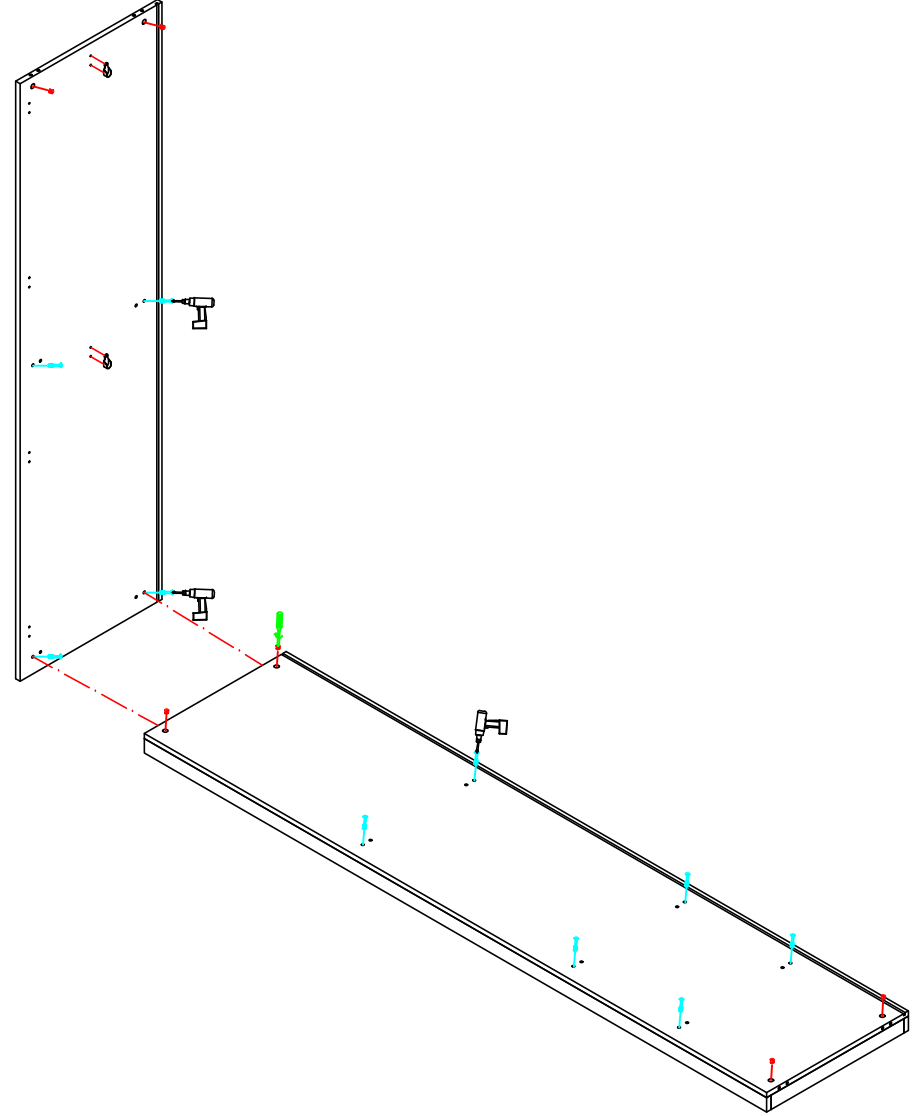

ADA 6 KAPILI DOLAP KURULUM ŐEMASI

UYARIDIR
WARNING

SARJLI MATKAP YARDIMI İLE MONTAJ
YAPINIZ

Voiz - Mobilyada Bie iz

KULP	MENTEŞE PLASTİK TABANI	3,5*30VİDA	KULP VİDA
HANDLE	HINGE PLASTIC BASE	3,5*30 SCREW	HANDLE SCREW
4	14	16	8

MİNİFİX MİL	MİNİFİX GÖV	MİNİFİX KAP	PLASTİK KAVELA	TELESKOPİK RAY	ARKALIK SIK	ASKI FLANŞI HANGİR PART	3,5X25 ARKALIK VİDASI	ASKI BORUSU	ASKI BORUSU	ASKI BORUSU	3,5*18VİDA	3,5*40VİDA	Q35 DÜZ MENTEŞE (2 ADET FRENLI)	Q40 YARIM DEVE MENTEŞE	MENTEŞE TABANI (2 ADET FRENLI MENTEŞE KARŞILIĞI VİZE)	RAF PİMİ
MINIFIX MILE	MINIFIX BODY	MINIFIX PLUG	PLASTIC DOWEL	TELESCOPIC RAIL	BACKBOARD COMPRESSION	HANGER PART	3,5X25 BACKBOARD SCREW	HANGER PIPE WITH	HANGER PIPE WITH	HANGER PIPE WITH	3,5*18 SCREW	3,5*40 SCREW	HINGLE BIAGI	HINGLE BIAGI	HINGE BASE	SHELF PIN
40	40	40	32	4	15	8	70	2	1	1	86	8	8	14	24	8

Voiz - Mobilyada Bie iz

Voiz - Mobilyada Bie iz

Voiz - Mobilyada Biziz

3,5x25 ARKALIK VİDASI
3,5x25 BACKBOARD SCREW

Voiz - Mobilyada Bie iz

UYARIDIR
WARNING

DİKKAT!!!

Q35 MENTEŞE TAKILAN KAPAKLAR DIŞ
TARAFLARA BAĞLANMALIDIR.

Q40 MENTEŞE TAKILAN KAPAKLAR ORTA
TARAF TAKILAN KAPAKLARDIR.

DİKKAT!!!

DIŞ KAPAKLARA ÜST'TEN 2. YERE
FRENLİ MENTEŞE TAKILACAKTIR!!!

UYARIDIR
WARNING

DİKKAT!!!

Q40 MENTEŞE'NİN BAĞLANDIĞI
YERDE MENTEŞE KARŞILIĞININ
ALTINA MENTEŞE PLASTİK
TABAN KOYUNUZ!!!