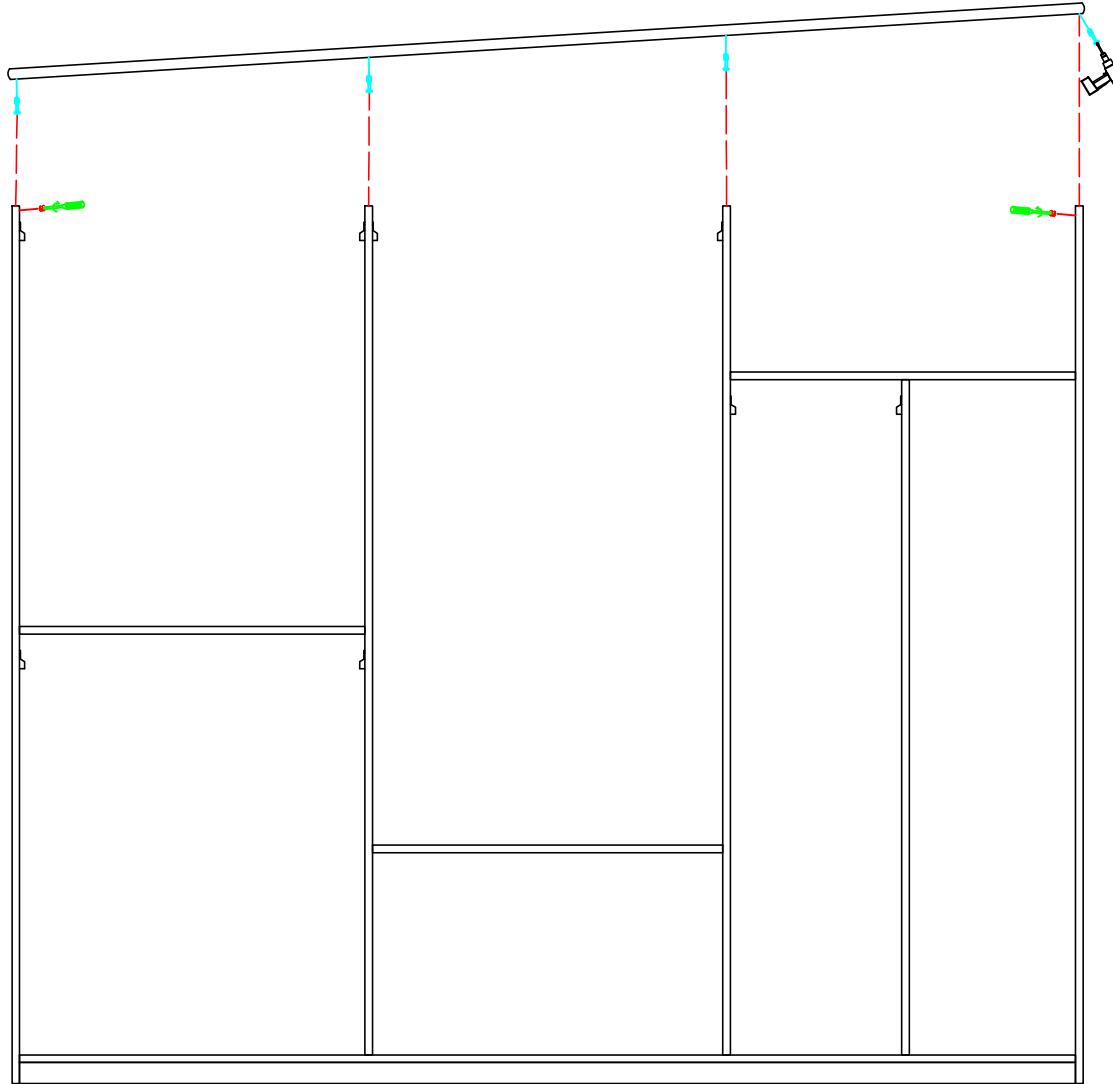

ADA 6 KAPILI DOLAP KURULUM ŐEMASI

UYARIDIR
WARNING

SARJLI MATKAP YARDIMI İLE MONTAJ
YAPINIZ

Voiz - Mobilyada Bie iz

KULP	MENTEŞE PLASTİK TABANI	3,5*30VİDA	KULP VİDA
HANDLE	HINGE PLASTIC BASE	3,5*30 SCREW	HANDLE SCREW
4	14	16	8

MİNİFİX MİL	MİNİFİX GÖV	MİNİFİX KAP	PLASTİK KAVELA	TELESKOPİK RAY	ARKALIK SIK	ASKI FLANŞI HANGİR PART	3,5X25 ARKALIK VİDASI	ASKI BORUSU	ASKI BORUSU	ASKI BORUSU	3,5*18VİDA	3,5*40VİDA	Q35 DÜZ MENTEŞE (2 ADET FRENLI)	Q40 YARIM DEVE MENTEŞE	MENTEŞE TABANI (2 ADET FRENLI MENTEŞE KARŞILIĞI VİZE)	RAF PİMİ
MINIFIX MILE	MINIFIX BODY	MINIFIX PLUG	PLASTIC DOWEL	TELESCOPIC RAIL	BACKBOARD COMPRESSION	HANGER PART	3,5X25 BACKBOARD SCREW	HANGER PIPE WITH	HANGER PIPE WITH	HANGER PIPE WITH	3,5*18 SCREW	3,5*40 SCREW	HINGLE BIAGI	HINGLE BIAGI	HINGE BASE	SHELF PIN
40	40	40	32	4	15	8	70	2	1	1	86	8	8	14	24	8

Voiz - Mobilyada Bie iz

Voiz - Mobilyada Bie iz

Voiz - Mobilyada Biziz

3,5x25 ARKALIK VİDASI
3,5x25 BACKBOARD SCREW

Voiz - Mobilyada Bie iz

UYARIDIR
WARNING

DİKKAT!!!

Q35 MENTEŞE TAKILAN KAPAKLAR DIŞ
TARAFLARA BAĞLANMALIDIR.

Q40 MENTEŞE TAKILAN KAPAKLAR ORTA
TARAF TAKILAN KAPAKLARDIR.

DİKKAT!!!

DIŞ KAPAKLARA ÜST'TEN 2. YERE
FRENLİ MENTEŞE TAKILACAKTIR!!!

UYARIDIR
WARNING

DİKKAT!!!

Q40 MENTEŞE'NİN BAĞLANDIĞI
YERDE MENTEŞE KARŞILIĞININ
ALTINA MENTEŞE PLASTİK
TABAN KOYUNUZ!!!