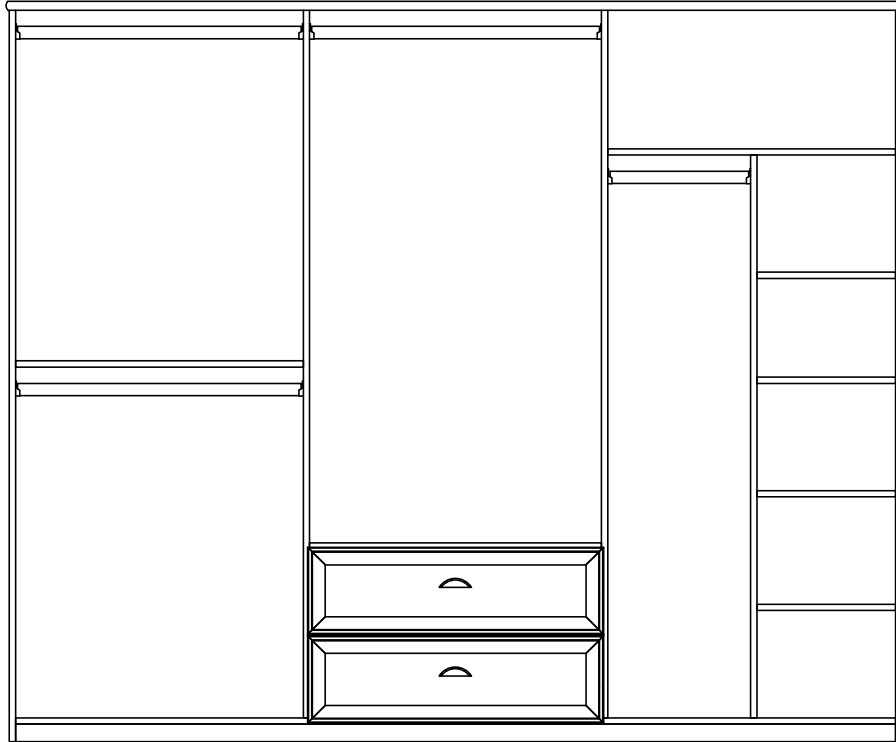

ADA 6 KAPILI DOLAP KURULUM ŐEMASI

UYARIDIR
WARNING

SARJLI MATKAP YARDIMI İLE MONTAJ
YAPINIZ

Voiz - Mobilyada Bie iz

KULP	MENTEŞE PLASTİK TABANI	3,5*30VİDA	KULP VİDA
HANDLE	HINGE PLASTIC BASE	3,5*30 SCREW	HANDLE SCREW
4	14	16	8

Voiz - Mobilyada Bie iz

Voiz - Mobilyada Bie iz

Voiz - Mobilyada Biziz

3,5x25 ARKALIK VİDASI
3,5x25 BACKBOARD SCREW

Voiz - Mobilyada Bie iz

UYARIDIR
WARNING

DİKKAT!!!

Q35 MENTEŞE TAKILAN KAPAKLAR DIŞ
TARAFLARA BAĞLANMALIDIR.