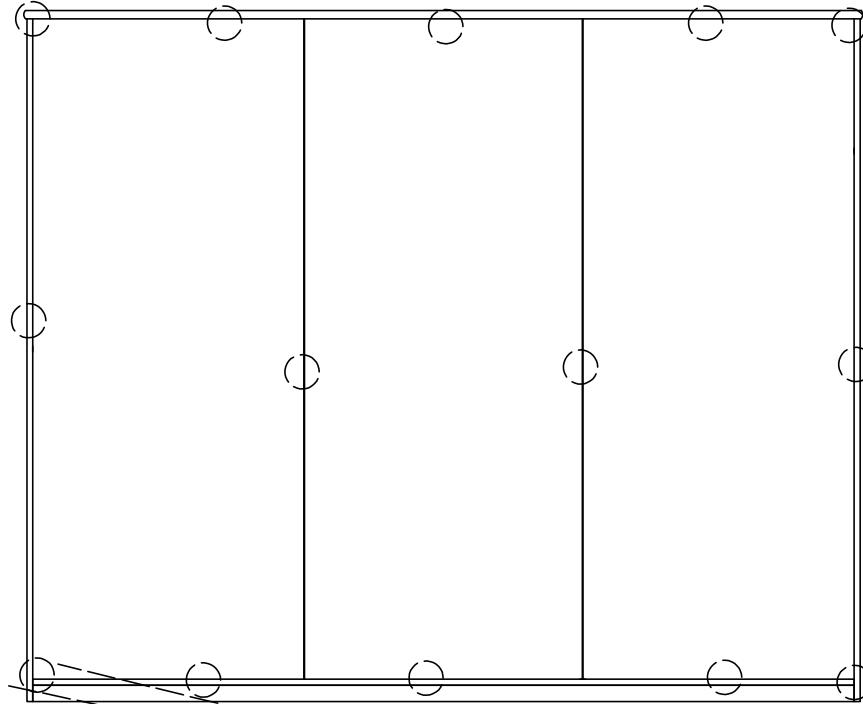

Voiz - Mobilyada Bie iz

Voiz - Mobilyada Bie iz

Voiz - Mobilyada Biziz

3,5x25 ARKALIK VİDASI
3,5x25 BACKBOARD SCREW

Voiz - Mobilyada Bie iz

UYARIDIR
WARNING

DİKKAT!!!

Q35 MENTEŞE TAKILAN KAPAKLAR DIŞ
TARAFLARA BAĞLANMALIDIR.