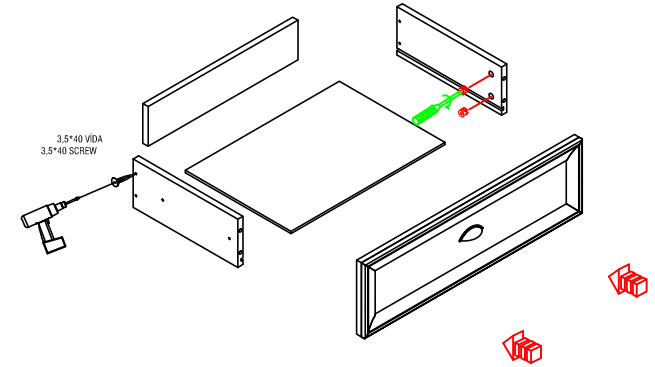

Voiz - Mobilyada Bie iz