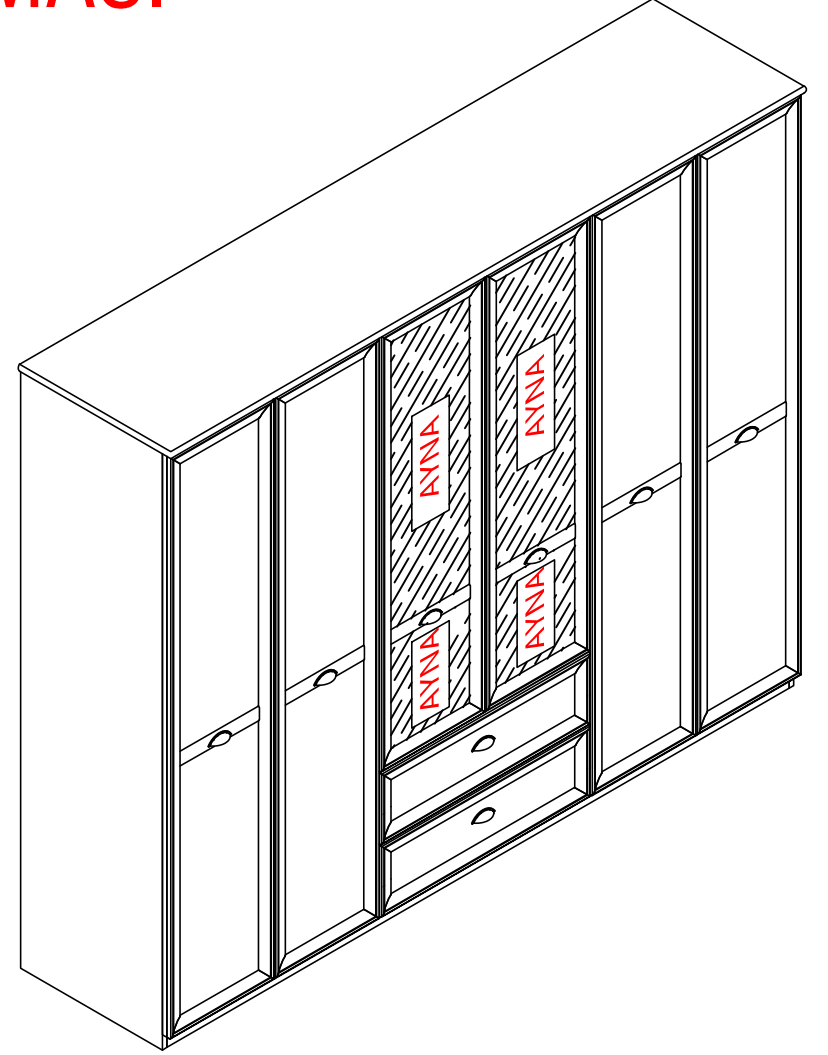

ADA 6 KAPILI DOLAP KURULUM ŐEMASI

UYARIDIR
WARNING

SARJLI MATKAP YARDIMI İLE MONTAJ
YAPINIZ

Voiz - Mobilyada Bie iz

KULP	MENTEŞE PLASTİK TABANI	3,5*30VİDA	KULP VİDA
HANDLE	HINGE PLASTIC BASE	3,5*30 SCREW	HANDLE SCREW
4	14	16	8

MİNİFİX MİL	MİNİFİX GÖV	MİNİFİX KAP	PLASTİK KAVELA	TELESKOPİK RAY	ARKALIK SIK	ASKI FLANŞI HANGİR PART	3,5X25 ARKALIK VİDASI	ASKI BORUSU	ASKI BORUSU	ASKI BORUSU	3,5*18VİDA	3,5*40VİDA	Q35 DÜZ MENTEŞE (2 ADET FRENLI)	Q40 YARIM DEVE MENTEŞE	MENTEŞE TABANI (2 ADET FRENLI MENTEŞE KARŞILIĞI VİZE)	RAF PİMİ
MINIFIX MILE	MINIFIX BODY	MINIFIX PLUG	PLASTIC DOWEL	TELESCOPIC RAIL	BACKBOARD COMPRESSION	HANGER PART	3,5X25 BACKBOARD SCREW	HANGER PIPE WITH	HANGER PIPE WITH	HANGER PIPE WITH	3,5*18 SCREW	3,5*40 SCREW	HINGLE BIAGI	HINGLE BIAGI	HINGE BASE	SHELF PIN
40	40	40	32	4	15	8	70	2	1	1	86	8	8	14	24	8

Voiz - Mobilyada Bie iz

Voiz - Mobilyada Bie iz

Voiz - Mobilyada Biziz

3,5x25 ARKALIK VİDASI
3,5x25 BACKBOARD SCREW

Voiz - Mobilyada Bie iz

UYARIDIR
WARNING

DİKKAT!!!

Q35 MENTEŞE TAKILAN KAPAKLAR DIŞ
TARAFLARA BAĞLANMALIDIR.

Q40 MENTEŞE TAKILAN KAPAKLAR ORTA
TARAF TAKILAN KAPAKLARDIR.

DİKKAT!!!

DIŞ KAPAKLARA ÜST'TEN 2. YERE
FRENLİ MENTEŞE TAKILACAKTIR!!!

UYARIDIR
WARNING

DİKKAT!!!

Q40 MENTEŞE'NİN BAĞLANDIĞI
YERDE MENTEŞE KARŞILIĞININ
ALTINA MENTEŞE PLASTİK
TABAN KOYUNUZ!!!