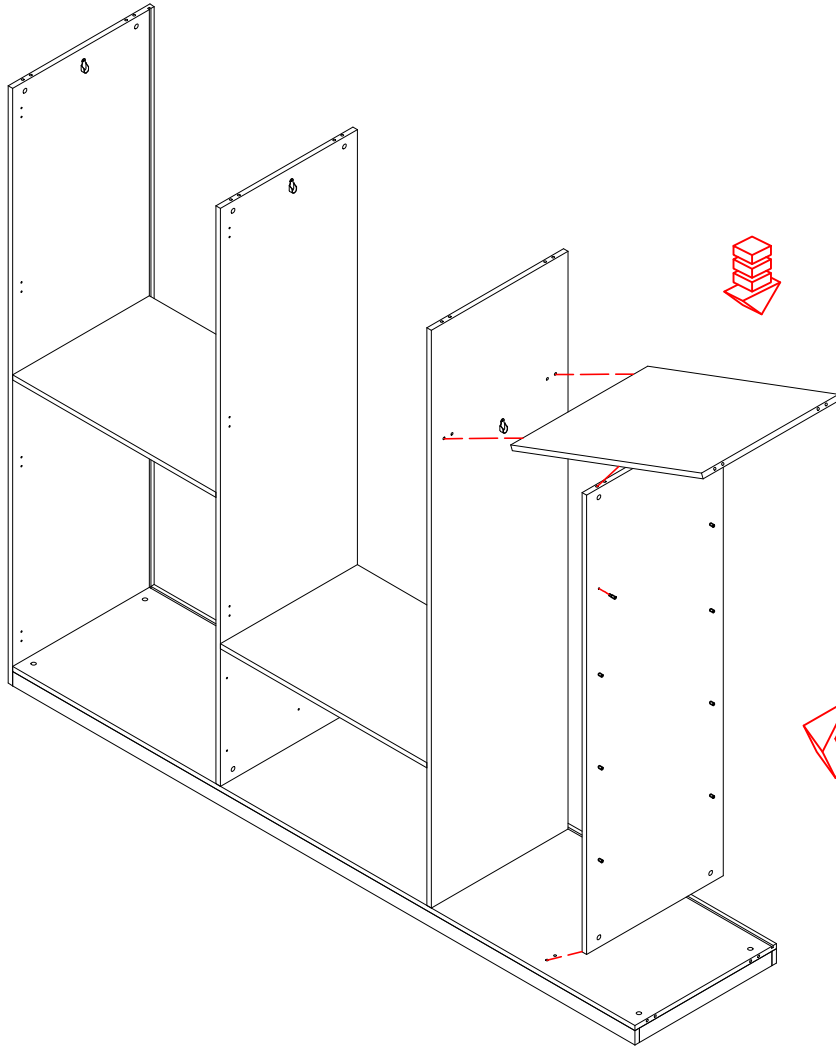

ADA 6 KAPILI DOLAP KURULUM ŐEMASI

UYARIDIR
WARNING

SARJLI MATKAP YARDIMI İLE MONTAJ
YAPINIZ

Voiz - Mobilyada Bie iz

KULP	MENTEŞE PLASTİK TABANI	3,5*30VİDA	KULP VİDA
HANDLE	HINGE PLASTIC BASE	3,5*30 SCREW	HANDLE SCREW
4	14	16	8

MİNİFİX MİL	MİNİFİX GÖV	MİNİFİX KAP	PLASTİK KAVELA	TELESKOPİK RAY	ARKALIK SIK	ASKI FLANŞI HANGİR PART	3,5X25 ARKALIK VİDASI	ASKI BORUSU	ASKI BORUSU	ASKI BORUSU	3,5*18VİDA	3,5*40VİDA	Q35 DÜZ MENTEŞE (2 ADET FRENLI)	Q40 YARIM DEVE MENTEŞE	MENTEŞE TABANI (2 ADET FRENLI MENTEŞE KARŞILIĞI VİZE)	RAF PİMİ
MINIFIX MILE	MINIFIX BODY	MINIFIX PLUG	PLASTIC DOWEL	TELESCOPIC RAIL	BACKBOARD COMPRESSION	HANGER PART	3,5X25 BACKBOARD SCREW	HANGER PIPE WITH	HANGER PIPE WITH	HANGER PIPE WITH	3,5*18 SCREW	3,5*40 SCREW	HINGLE BIAGI	HINGLE BIAGI	HINGE BASE	SHELF PIN
40	40	40	32	4	15	8	70	2	1	1	86	8	8	14	24	8

Voiz - Mobilyada Bie iz

Voiz - Mobilyada Bie iz

Voiz - Mobilyada Biziz

3,5x25 ARKALIK VİDASI
3,5x25 BACKBOARD SCREW

Voiz - Mobilyada Bie iz

UYARIDIR
WARNING

DİKKAT!!!

Q35 MENTEŞE TAKILAN KAPAKLAR DIŞ
TARAFLARA BAĞLANMALIDIR.

Q40 MENTEŞE TAKILAN KAPAKLAR ORTA
TARAF TAKILAN KAPAKLARDIR.

DİKKAT!!!

DIŞ KAPAKLARA ÜST'TEN 2. YERE
FRENLİ MENTEŞE TAKILACAKTIR!!!

UYARIDIR
WARNING

DİKKAT!!!

Q40 MENTEŞE'NİN BAĞLANDIĞI
YERDE MENTEŞE KARŞILIĞININ
ALTINA MENTEŞE PLASTİK
TABAN KOYUNUZ!!!