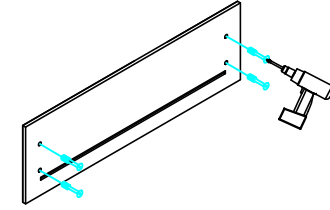

ADA 6 KAPILI DOLAP KURULUM ŐEMASI

UYARIDIR
WARNING

SARJLI MATKAP YARDIMI İLE MONTAJ
YAPINIZ

Voiz - Mobilyada Bie iz

KULP	MENTEŞE PLASTİK TABANI	3,5*30VİDA	KULP VİDA
HANDLE	HINGE PLASTIC BASE	3,5*30 SCREW	HANDLE SCREW
4	14	16	8

MİNİFİX MİL	MİNİFİX GÖV	MİNİFİX KAP	PLASTİK KAVELA	TELESKOPİK RAY	ARKALIK SIK	ASKI FLANŞI HANGİR PART	3,5X25 ARKALIK VİDASI	ASKI BORUSU	ASKI BORUSU	ASKI BORUSU	3,5*18VİDA	3,5*40VİDA	Q35 DÜZ MENTEŞE (2 ADET FRENLI)	Q40 YARIM DEVE MENTEŞE	MENTEŞE TABANI (2 ADET FRENLI MENTEŞE KARŞILIĞI VİZE)	RAF PİMİ
MINIFIX MILE	MINIFIX BODY	MINIFIX PLUG	PLASTIC DOWEL	TELESCOPIC RAIL	BACKBOARD COMPRESSION	HANGER PART	3,5X25 BACKBOARD SCREW	HANGER PIPE WITH	HANGER PIPE WITH	HANGER PIPE WITH	3,5*18 SCREW	3,5*40 SCREW	HINGLE BIAGI	HINGLE BIAGI	HINGE BASE	SHELF PIN
40	40	40	32	4	15	8	70	2	1	1	86	8	8	14	24	8

Voiz - Mobilyada Bie iz

Voiz - Mobilyada Bie iz

Voiz - Mobilyada Biziz

3,5x25 ARKALIK VİDASI
3,5x25 BACKBOARD SCREW

Voiz - Mobilyada Bie iz

UYARIDIR
WARNING

DİKKAT!!!

Q35 MENTEŞE TAKILAN KAPAKLAR DIŞ
TARAFLARA BAĞLANMALIDIR.

Q40 MENTEŞE TAKILAN KAPAKLAR ORTA
TARAF TAKILAN KAPAKLARDIR.

DİKKAT!!!

DIŞ KAPAKLARA ÜST'TEN 2. YERE
FRENLİ MENTEŞE TAKILACAKTIR!!!

UYARIDIR
WARNING

DİKKAT!!!

Q40 MENTEŞE'NİN BAĞLANDIĞI
YERDE MENTEŞE KARŞILIĞININ
ALTINA MENTEŞE PLASTİK
TABAN KOYUNUZ!!!