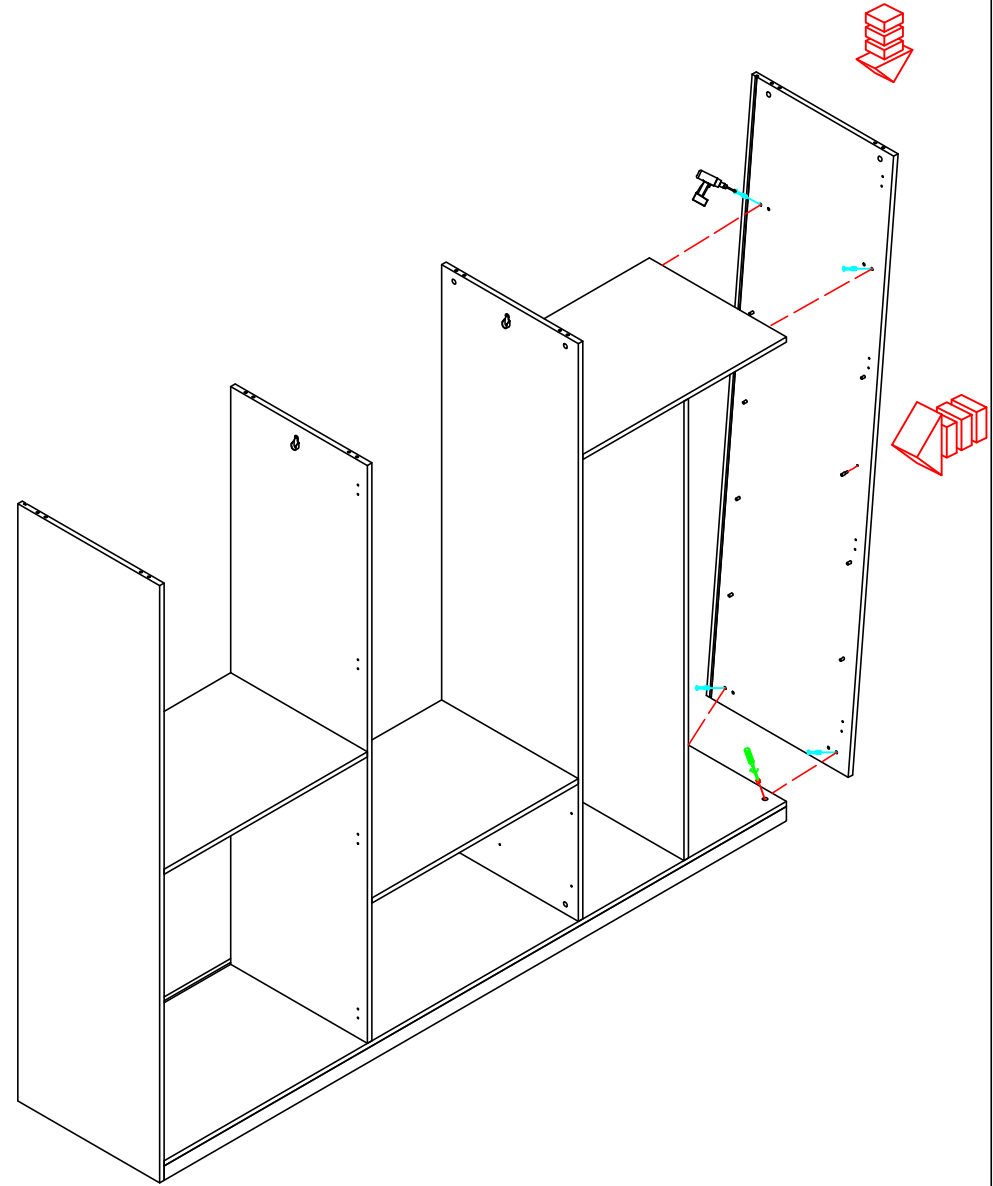

ADA 6 KAPILI DOLAP KURULUM ŐEMASI

UYARIDIR
WARNING

SARJLI MATKAP YARDIMI İLE MONTAJ
YAPINIZ

Voiz - Mobilyada Bie iz

KULP	MENTEŞE PLASTİK TABANI	3,5*30VİDA	KULP VİDA
HANDLE	HINGE PLASTIC BASE	3,5*30 SCREW	HANDLE SCREW
4	14	16	8

MİNİFİX MİL	MİNİFİX GÖV	MİNİFİX KAP	PLASTİK KAVELA	TELESKOPİK RAY	ARKALIK SIK	ASKI FLANŞI HANGİR PART	3,5X25 ARKALIK VİDASI	ASKI BORUSU	ASKI BORUSU	ASKI BORUSU	3,5*18VİDA	3,5*40VİDA	Q35 DÜZ MENTEŞE (2 ADET FRENLI)	Q40 YARIM DEVE MENTEŞE	MENTEŞE TABANI (2 ADET FRENLI MENTEŞE KARŞILIĞI VİZE)	RAF PİMİ
MINIFIX MILE	MINIFIX BODY	MINIFIX PLUG	PLASTIC DOWEL	TELESCOPIC RAIL	BACKBOARD COMPRESSION	HANGER PART	3,5X25 BACKBOARD SCREW	HANGER PIPE WITH	HANGER PIPE WITH	HANGER PIPE WITH	3,5*18 SCREW	3,5*40 SCREW	HINGLE BIAGI	HINGLE BIAGI	HINGE BASE	SHELF PIN
40	40	40	32	4	15	8	70	2	1	1	86	8	8	14	24	8

Voiz - Mobilyada Bie iz

Voiz - Mobilyada Bie iz

Voiz - Mobilyada Biziz

3,5x25 ARKALIK VİDASI
3,5x25 BACKBOARD SCREW

Voiz - Mobilyada Bie iz

UYARIDIR
WARNING

DİKKAT!!!

Q35 MENTEŞE TAKILAN KAPAKLAR DIŞ
TARAFLARA BAĞLANMALIDIR.

Q40 MENTEŞE TAKILAN KAPAKLAR ORTA
TARAF TAKILAN KAPAKLARDIR.

DİKKAT!!!

DIŞ KAPAKLARA ÜST'TEN 2. YERE
FRENLİ MENTEŞE TAKILACAKTIR!!!

UYARIDIR
WARNING

DİKKAT!!!

Q40 MENTEŞE'NİN BAĞLANDIĞI
YERDE MENTEŞE KARŞILIĞININ
ALTINA MENTEŞE PLASTİK
TABAN KOYUNUZ!!!