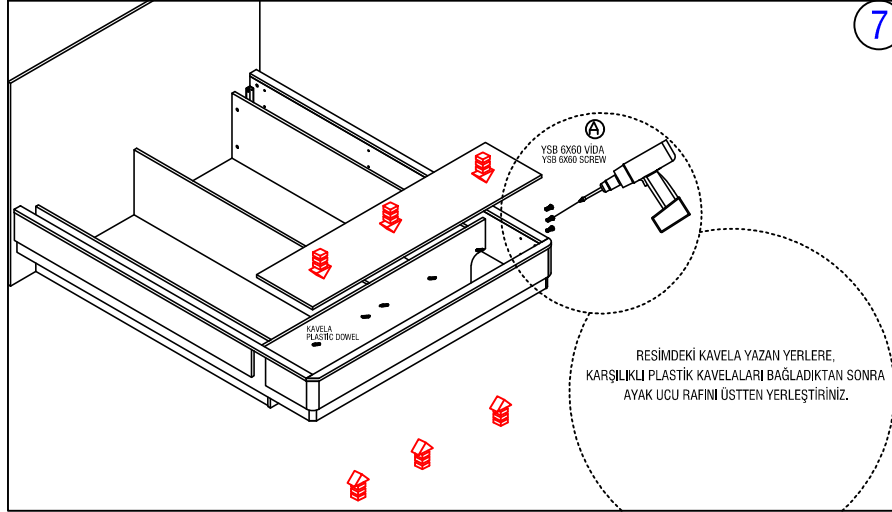

Voiz - Mobilyada Bie iz

3,5X18 VİDA	YSB 6X12 VİDA	KARYOLA DEMİR	MINİFİX MİL	MINİFİX GÖV	MINİFİX KAP	KAVELA	3,5X25 VİDA	5X3 SAÇ
3,5X18 SCREW	YSB 6X12 SCREW	CORNER CONNECTION	MINIFIX MILE	MINIFIX BODY	MINIFIX PLUG	PLASTIC DOWEL	3,5X25 SCREW	5X3 SHEET IRON
24	8	4	19	19	19	10	10	2

5

6

7

8

3,5X18 VİDA 3,5X18 SCREW	YSB 6X12 VİDA YSB 6X12 SCREW	KARYOLA DEMİR CORNER CONNECTION	MINİFIX MİL MINIFIX MILE	MINİFIX GÖV MINIFIX BODY	MINİFIX KAP MINIFIX PLUG	KAVELA PLASTIC DOWEL	3,5X25 VİDA 3,5X25 SCREW	5X3 SAÇ 5X3 SHEET IRON
24	8	4	19	19	19	10	10	2