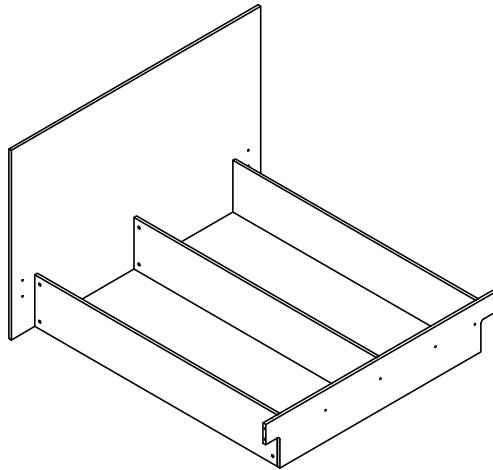

Voiz - Mobilyada Bie iz

3,5X18 VİDA	YSB 6X12 VİDA	KARYOLA DEMİR	MINİFİX MİL	MINİFİX GÖV	MINİFİX KAP	KAVELA	3,5X25 VİDA	5X3 SAÇ
3,5X18 SCREW	YSB 6X12 SCREW	CORNER CONNECTION	MINIFIX MILE	MINIFIX BODY	MINIFIX PLUG	PLASTIC DOWEL	3,5X25 SCREW	5X3 SHEET IRON
24	8	4	19	19	19	10	10	2

5

6

7

8

3,5X18 VİDA 3,5X18 SCREW	YSB 6X12 VİDA YSB 6X12 SCREW	KARYOLA DEMİR CORNER CONNECTION	MINİFIX MİL MINIFIX MILE	MINİFIX GÖV MINIFIX BODY	MINİFIX KAP MINIFIX PLUG	KAVELA PLASTIC DOWEL	3,5X25 VİDA 3,5X25 SCREW	5X3 SAÇ 5X3 SHEET IRON
24	8	4	19	19	19	10	10	2