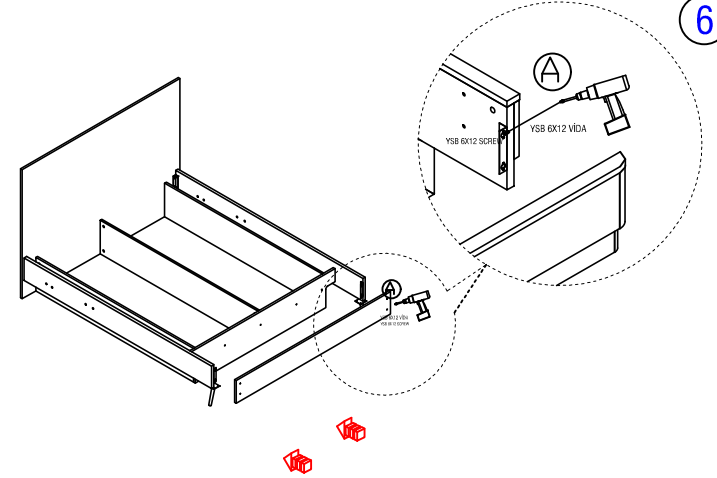

Voiz - Mobilyada Bie iz

3,5X18 VİDA	YSB 6X12 VİDA	KARYOLA DEMİR	MINİFİX MİL	MINİFİX GÖV	MINİFİX KAP	KAVELA	3,5X25 VİDA	5X3 SAÇ
3,5X18 SCREW	YSB 6X12 SCREW	CORNER CONNECTION	MINIFIX MILE	MINIFIX BODY	MINIFIX PLUG	PLASTIC DOWEL	3,5X25 SCREW	5X3 SHEET IRON
24	8	4	19	19	19	10	10	2

5

6

7

8

3,5X18 VİDA 3,5X18 SCREW	YSB 6X12 VİDA YSB 6X12 SCREW	KARYOLA DEMİR CORNER CONNECTION	MINİFIX MİL MINIFIX MILE	MINİFIX GÖV MINIFIX BODY	MINİFIX KAP MINIFIX PLUG	KAVELA PLASTIC DOWEL	3,5X25 VİDA 3,5X25 SCREW	5X3 SAÇ 5X3 SHEET IRON
24	8	4	19	19	19	10	10	2