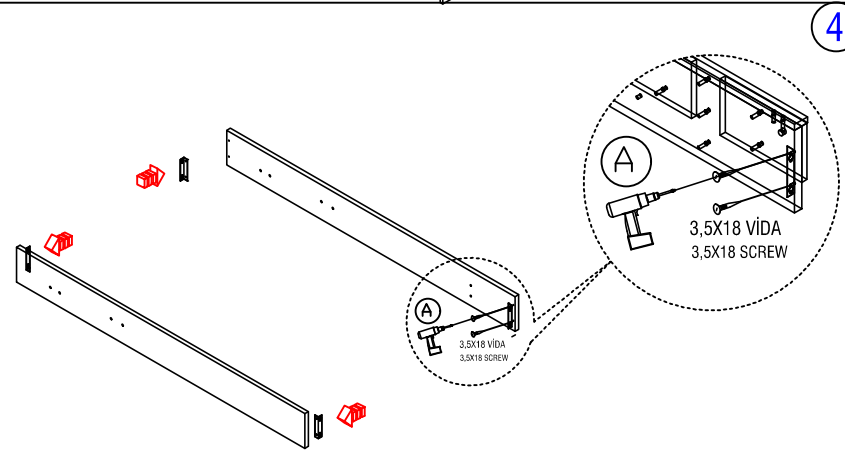

Voiz - Mobilyada Bie iz

3,5X18 VİDA	YSB 6X12 VİDA	KARYOLA DEMİR	MINİFİX MİL	MINİFİX GÖV	MINİFİX KAP	KAVELA	3,5X25 VİDA	5X3 SAÇ
3,5X18 SCREW	YSB 6X12 SCREW	CORNER CONNECTION	MINIFIX MILE	MINIFIX BODY	MINIFIX PLUG	PLASTIC DOWEL	3,5X25 SCREW	5X3 SHEET IRON
24	8	4	19	19	19	10	10	2

5

6

7

8

3,5X18 VİDA 3,5X18 SCREW	YSB 6X12 VİDA YSB 6X12 SCREW	KARYOLA DEMİR CORNER CONNECTION	MINİFIX MİL MINIFIX MILE	MINİFIX GÖV MINIFIX BODY	MINİFIX KAP MINIFIX PLUG	KAVELA PLASTIC DOWEL	3,5X25 VİDA 3,5X25 SCREW	5X3 SAÇ 5X3 SHEET IRON
24	8	4	19	19	19	10	10	2