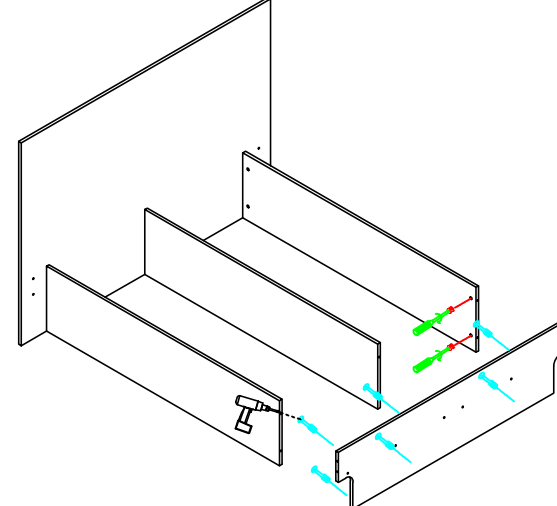

Voiz - Mobilyada Bie iz

3,5X18 VİDA	YSB 6X12 VİDA	KARYOLA DEMİR	MINİFİX MİL	MINİFİX GÖV	MINİFİX KAP	KAVELA	3,5X25 VİDA	5X3 SAÇ
3,5X18 SCREW	YSB 6X12 SCREW	CORNER CONNECTION	MINIFIX MILE	MINIFIX BODY	MINIFIX PLUG	PLASTIC DOWEL	3,5X25 SCREW	5X3 SHEET IRON
24	8	4	19	19	19	10	10	2

5

6

7

8

3,5X18 VİDA 3,5X18 SCREW	YSB 6X12 VİDA YSB 6X12 SCREW	KARYOLA DEMİR CORNER CONNECTION	MINİFIX MİL MINIFIX MILE	MINİFIX GÖV MINIFIX BODY	MINİFIX KAP MINIFIX PLUG	KAVELA PLASTIC DOWEL	3,5X25 VİDA 3,5X25 SCREW	5X3 SAÇ 5X3 SHEET IRON
24	8	4	19	19	19	10	10	2