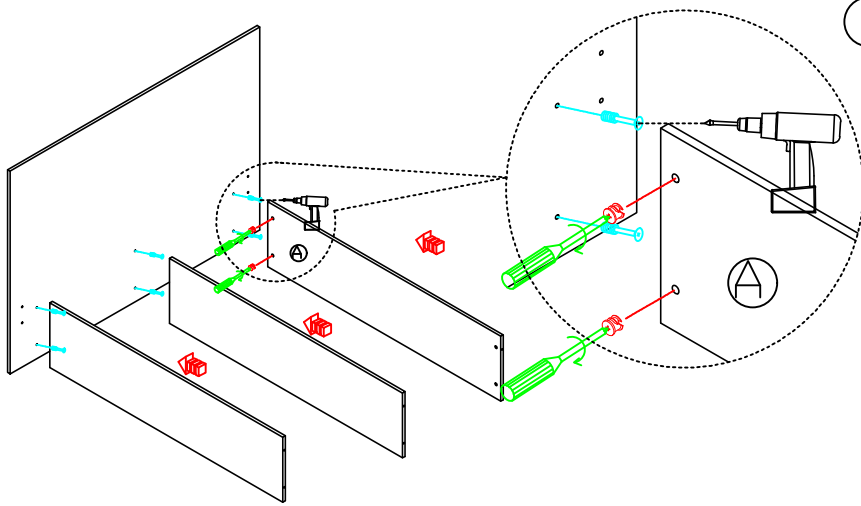

Voiz - Mobilyada Bie iz

3,5X18 VİDA	YSB 6X12 VİDA	KARYOLA DEMİR	MINİFİX MİL	MINİFİX GÖV	MINİFİX KAP	KAVELA	3,5X25 VİDA	5X3 SAÇ
3,5X18 SCREW	YSB 6X12 SCREW	CORNER CONNECTION	MINIFIX MILE	MINIFIX BODY	MINIFIX PLUG	PLASTIC DOWEL	3,5X25 SCREW	5X3 SHEET IRON
24	8	4	19	19	19	10	10	2

5

6

7

8

3,5X18 VİDA 3,5X18 SCREW	YSB 6X12 VİDA YSB 6X12 SCREW	KARYOLA DEMİR CORNER CONNECTION	MINİFIX MİL MINIFIX MILE	MINİFIX GÖV MINIFIX BODY	MINİFIX KAP MINIFIX PLUG	KAVELA PLASTIC DOWEL	3,5X25 VİDA 3,5X25 SCREW	5X3 SAÇ 5X3 SHEET IRON
24	8	4	19	19	19	10	10	2