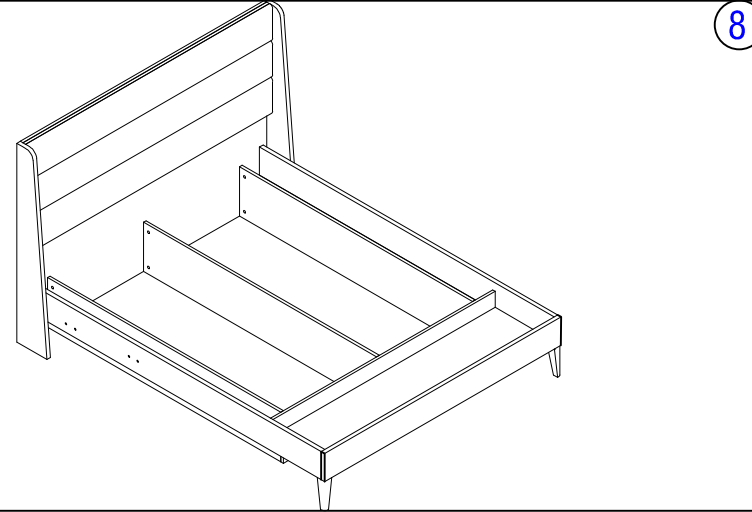

Voiz - Mobilyada Bie iz

3,5X18 VİDA	YSB 6X12 VİDA	KARYOLA DEMİR	MINİFİX MİL	MINİFİX GÖV	MINİFİX KAP	KAVELA	3,5X25 VİDA	5X3 SAÇ
3,5X18 SCREW	YSB 6X12 SCREW	CORNER CONNECTION	MINIFIX MILE	MINIFIX BODY	MINIFIX PLUG	PLASTIC DOWEL	3,5X25 SCREW	5X3 SHEET IRON
24	8	4	19	19	19	10	10	2

5

6

7

8

3,5X18 VİDA 3,5X18 SCREW	YSB 6X12 VİDA YSB 6X12 SCREW	KARYOLA DEMİR CORNER CONNECTION	MINİFIX MİL MINIFIX MILE	MINİFIX GÖV MINIFIX BODY	MINİFIX KAP MINIFIX PLUG	KAVELA PLASTIC DOWEL	3,5X25 VİDA 3,5X25 SCREW	5X3 SAÇ 5X3 SHEET IRON
24	8	4	19	19	19	10	10	2