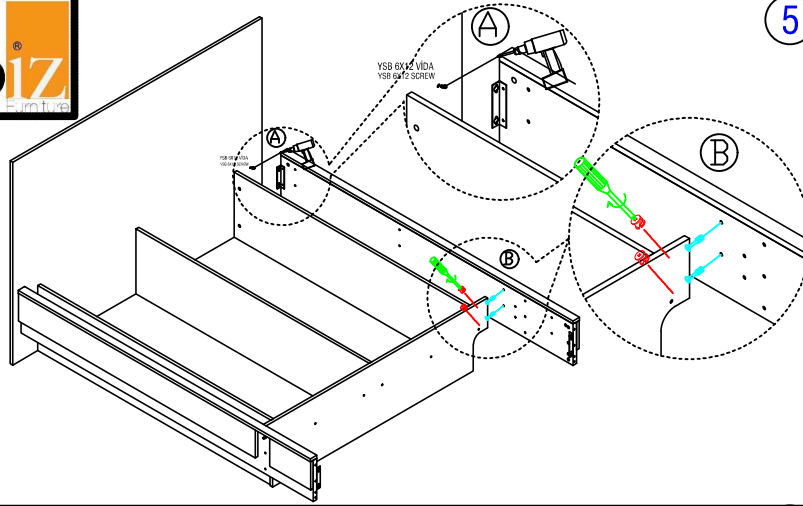

Voiz - Mobilyada Bie iz

3,5X18 VİDA	YSB 6X12 VİDA	KARYOLA DEMİR	MINİFİX MİL	MINİFİX GÖV	MINİFİX KAP	KAVELA	3,5X25 VİDA	5X3 SAÇ
3,5X18 SCREW	YSB 6X12 SCREW	CORNER CONNECTION	MINIFIX MILE	MINIFIX BODY	MINIFIX PLUG	PLASTIC DOWEL	3,5X25 SCREW	5X3 SHEET IRON
24	8	4	19	19	19	10	10	2

5

6

7

8

3,5X18 VİDA 3,5X18 SCREW	YSB 6X12 VİDA YSB 6X12 SCREW	KARYOLA DEMİR CORNER CONNECTION	MINİFIX MİL MINIFIX MILE	MINİFIX GÖV MINIFIX BODY	MINİFIX KAP MINIFIX PLUG	KAVELA PLASTIC DOWEL	3,5X25 VİDA 3,5X25 SCREW	5X3 SAÇ 5X3 SHEET IRON
24	8	4	19	19	19	10	10	2